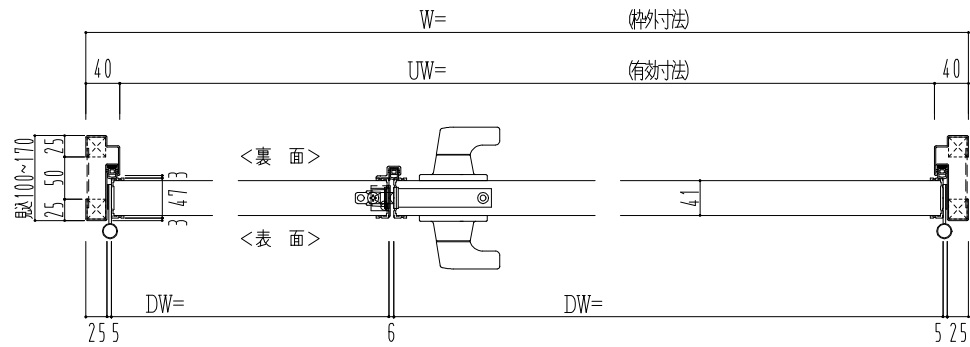

スチール外枠  
アルミ縁枠

作図縮尺	
正面図	1/1
水平断面図	2.5/1
垂直断面図	2.5/1

○印の部分からは通気を遮断する事は出来ませんのでご注意ください。

SUNWIZZ

品名：超軽量鋼製フラッシュドア

型名：DSR40 (V3.0)・親子-F3M-3方 ボトムタイト (グレメン)

DSR40-300R3MB0-B1-2306