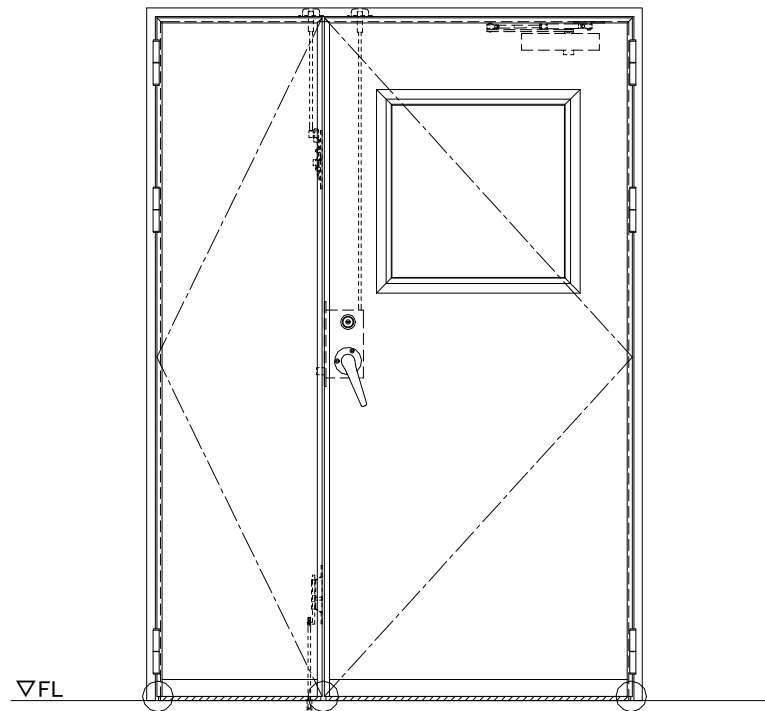

スチール外枠  
アルミ縁枠

作図縮尺	
正面図	1/1
水平断面図	2.5/1
垂直断面図	2.5/1

○印の部分からは通気を遮断する事は出来ませんのでご注意ください。

SUNWIZZ

品名：超軽量鋼製フラッシュドア

型名：DSR40 (V3.0)・親子-F3M-3方 ボトムタイト (グレメン)

DSR40-300R3MB0-B1-2306