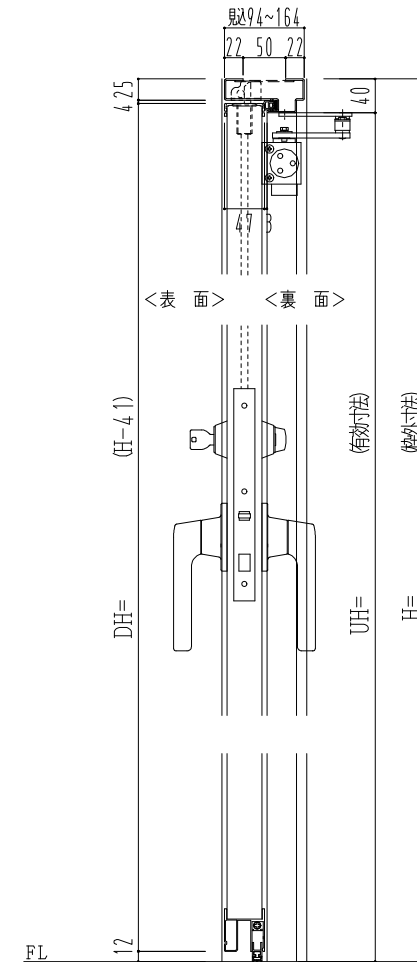

スチール外枠  
アルミ縁枠

作図縮尺	
正面図	1/1
水平断面図	2.5/1
垂直断面図	2.5/1

○印の部分からは通気を遮断する事は出来ませんのでご注意ください。

SUNWIZZ

品名：超軽量鋼製フラッシュドア

型名：DSR40 (V3.0)・親子-F3M-3方 ボトムタイト (グレメン)

DSR40-300R3MB0-B1-2306