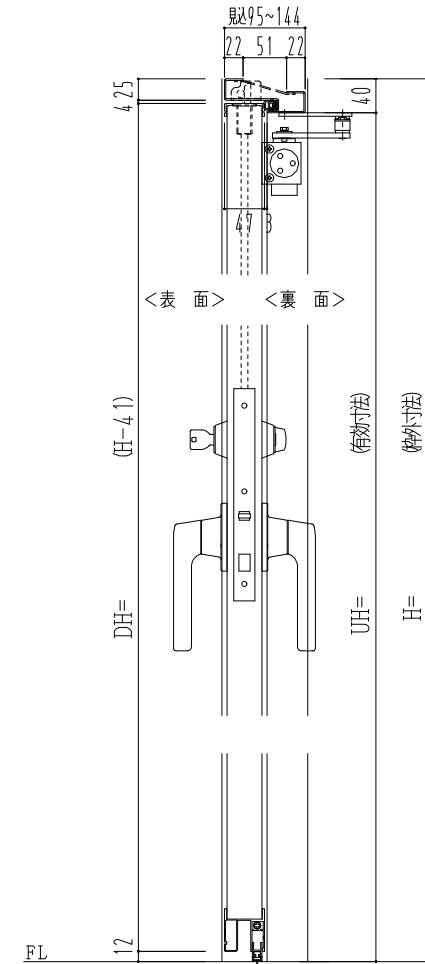

スチール外枠  
アルミ縁枠

作図縮尺	
正面図	1/1
水平断面図	2.5/1
垂直断面図	2.5/1

○印の部分からは通気を遮断する事は出来ませんのでご注意ください。

SUNWIZZ

品名：超軽量鋼製フラッシュドア

型名：DSR40 (V3.0)・親子-F3M-3方ボトムタイト (グレモン)

DSR40-300R3MBO-C1-2306