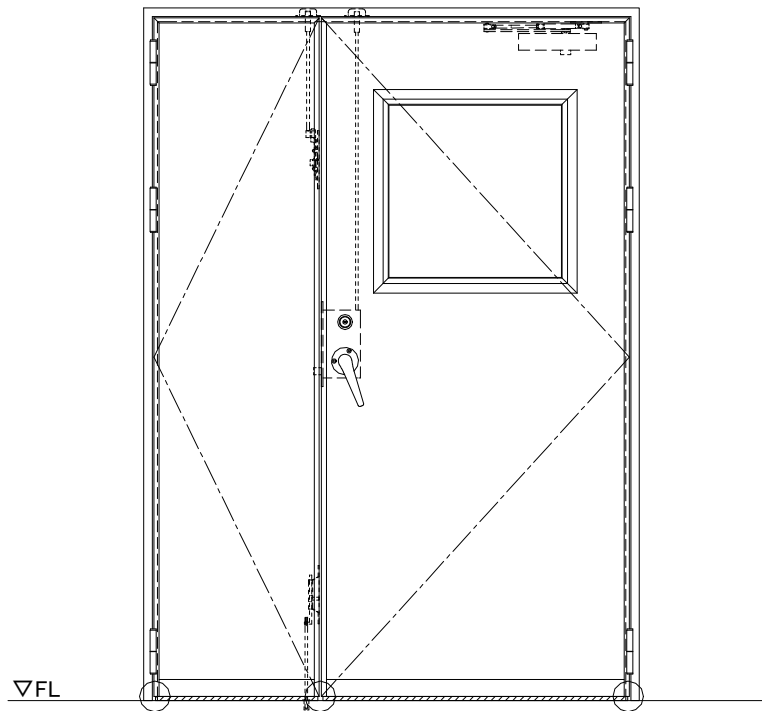

スチール外枠  
アルミ縁枠

作図縮尺	
正面図	1/1
水平断面図	2.5/1
垂直断面図	2.5/1

○印の部分からは通気を遮断する事は出来ませんのでご注意ください。

SUNWIZZ

品名：超軽量鋼製フラッシュドア

型名：DSR40 (V3.0)・親子-F3M-3方ボトムタイト (グレモン)

DSR40-300R3MBO-C1-2306