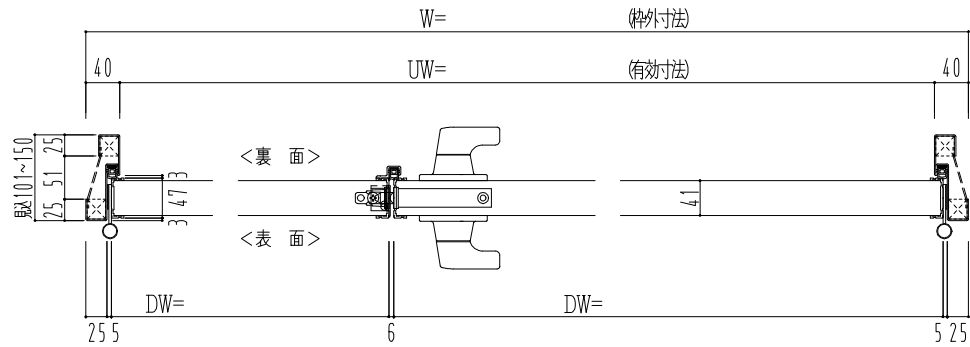

スチール外枠  
アルミ縁枠

作図縮尺	
正面図	1/1
水平断面図	2.5/1
垂直断面図	2.5/1

○印の部分からは通気を遮断する事は出来ませんのでご注意ください。

SUNWIZZ

品名：超軽量鋼製フラッシュドア

型名：DSR40 (V3.0)・親子-F3M-3方ボトムタイト (グレモン)

DSR40-300R3MBO-C1-2306