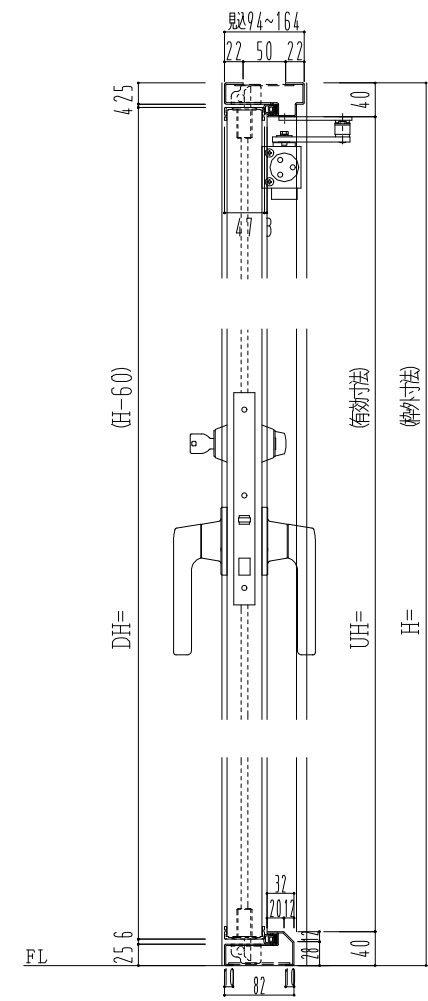

スチール外枠
アルミ縁枠

作 図 縮 尺	
正 面 図	1 / 1
水 平 断 面 図	2.5 / 1
垂 直 断 面 図	2.5 / 1

SUNWIZZ	品名： 超軽量鋼製フラッシュドア	型名： DSR40 (V3.0)・親子-F3M-4方 エアタイト (グリーン)	DSR40-300R3MB1-B1-2306
----------------	------------------	---	------------------------