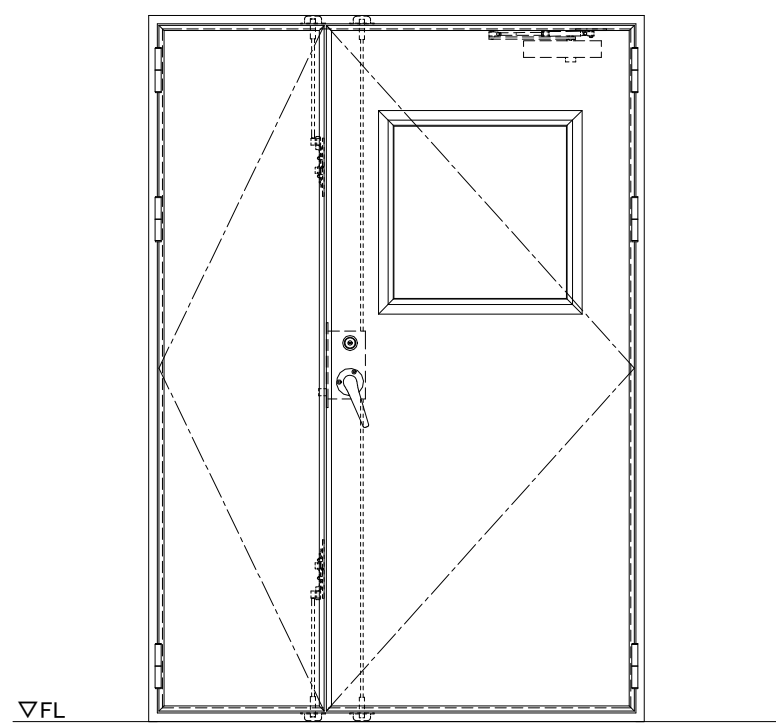

スチール外枠
アルミ縁枠

作 図 縮 尺	
正 面 図	1 / 1
水 平 断 面 図	2.5 / 1
垂 直 断 面 図	2.5 / 1

SUNWIZZ	品名： 超軽量鋼製フラッシュドア	型名： DSR40 (V3.0)・親子-F3M-4方 エアタイト (グリーン)	DSR40-300R3MB1-B1-2306
----------------	------------------	---	------------------------