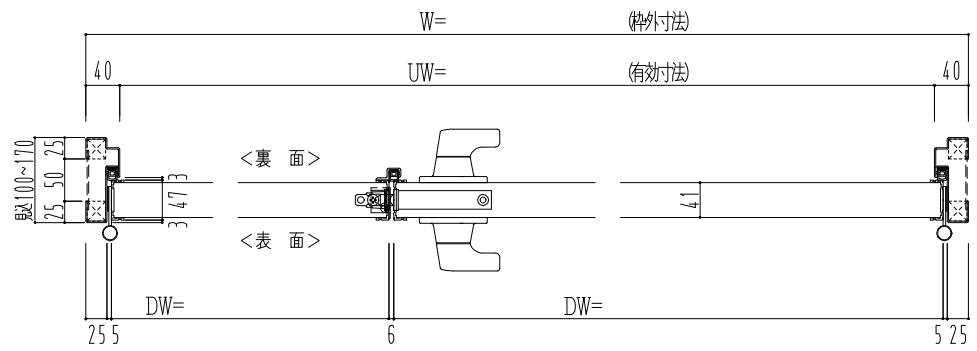

スチール外枠
アルミ縁枠

作 図 縮 尺	
正 面 図	1 / 1
水 平 断 面 図	2.5 / 1
垂 直 断 面 図	2.5 / 1

SUNWIZZ	品名： 超軽量鋼製フラッシュドア	型名： DSR40 (V3.0)・親子-F3M-4方 エアタイト (グリーン)	DSR40-300R3MB1-B1-2306
----------------	------------------	---	------------------------