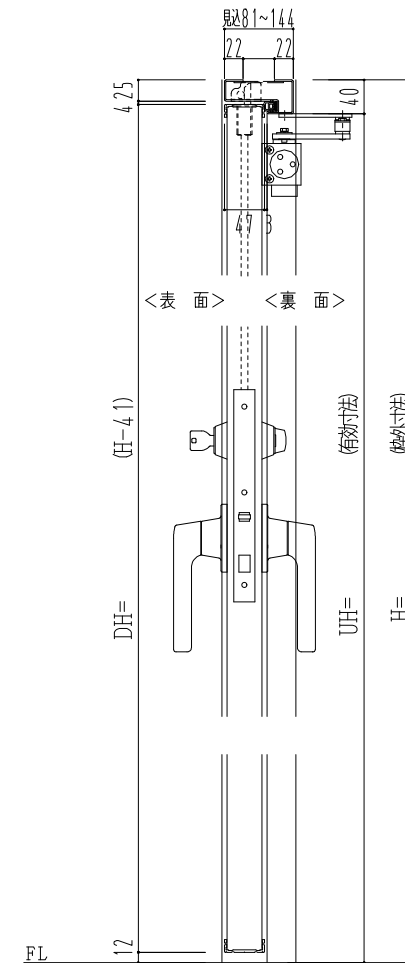

スチール外枠
アルミ縁枠

作図縮尺	
正面図	1 / 1
水平断面図	2.5 / 1
垂直断面図	2.5 / 1

SUNWIZZ	品名：超軽量鋼製フラッシュドア	型名：DSR40 (V3.0)・親子-F3M-3方 ノット付 (グレソ)	DSR40-300R3MN0-A1-2306
----------------	-----------------	--------------------------------------	------------------------