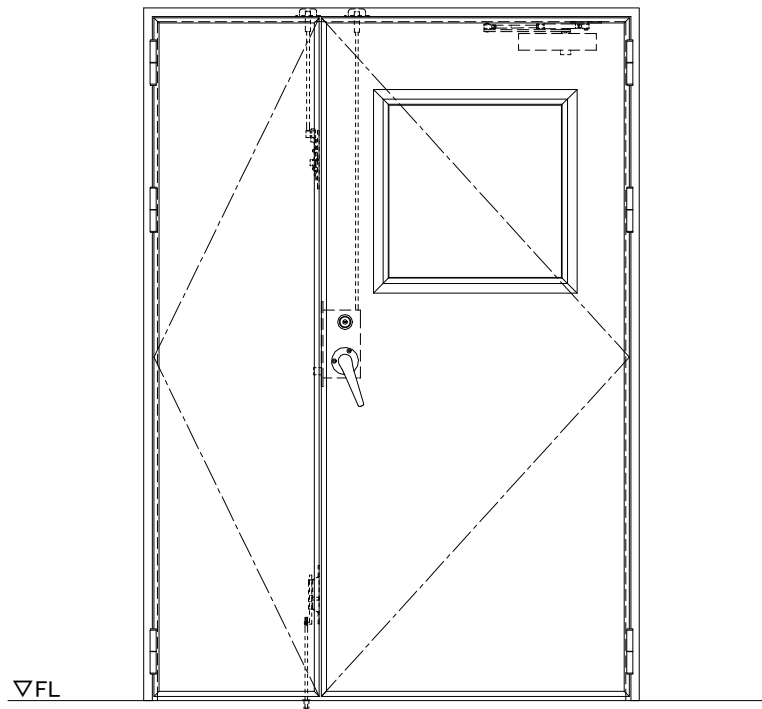

スチール外枠
アルミ縁枠

作図縮尺	
正面図	1 / 1
水平断面図	2.5 / 1
垂直断面図	2.5 / 1

SUNWIZZ	品名：超軽量鋼製フラッシュドア	型名：DSR40 (V3.0)・親子-F3M-3方 ノット付 (グレソ)	DSR40-300R3MN0-A1-2306
----------------	-----------------	--------------------------------------	------------------------