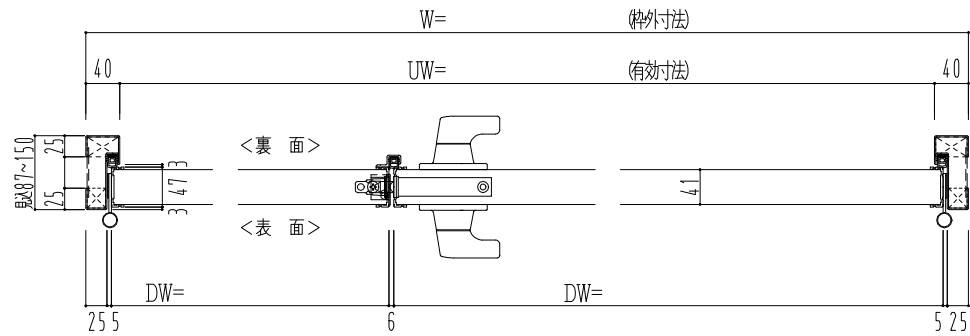

スチール外枠
アルミ縁枠

作図縮尺	
正面図	1 / 1
水平断面図	2.5 / 1
垂直断面図	2.5 / 1

SUNWIZZ	品名：超軽量鋼製フラッシュドア	型名：DSR40 (V3.0)・親子-F3M-3方 ノット付 (グレソ)	DSR40-300R3MN0-A1-2306
----------------	-----------------	--------------------------------------	------------------------