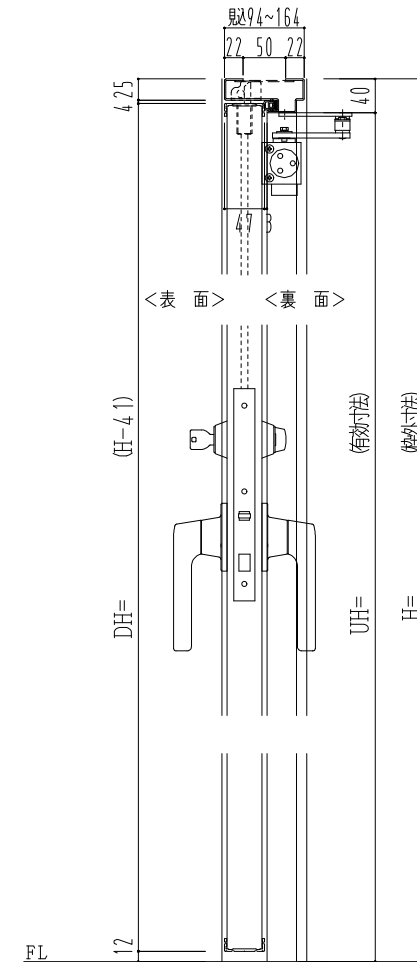

スチール外枠
アルミ縁枠

作 図 縮 尺	
正 面 図	1 / 1
水 平 断 面 図	2.5 / 1
垂 直 断 面 図	2.5 / 1

SUNWIZZ

品名： 超軽量鋼製フラッシュドア

型名： DSR40 (V3.0)・親子-F3M-3方 ノット付 (グレー)

DSR40-300R3MNO-B1-2306