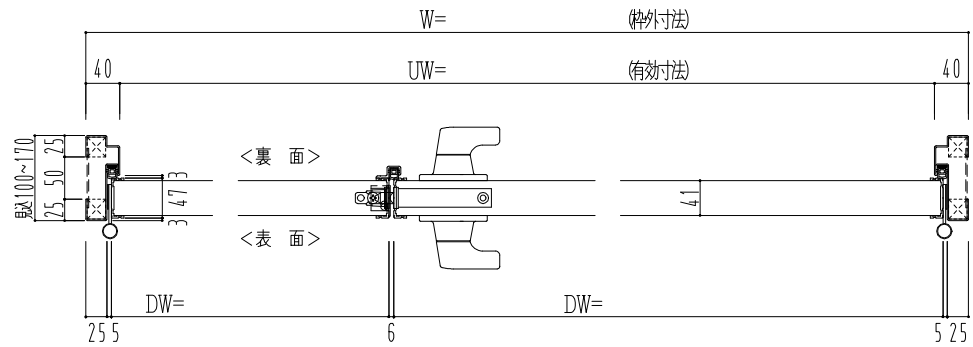

スチール外枠
アルミ縁枠

作 図 縮 尺	
正 面 図	1 / 1
水 平 断 面 図	2.5 / 1
垂 直 断 面 図	2.5 / 1

SUNWIZZ

品名： 超軽量鋼製フラッシュドア

型名： DSR40 (V3.0)・親子-F3M-3方 ノット付 (グレー)

DSR40-300R3MNO-B1-2306