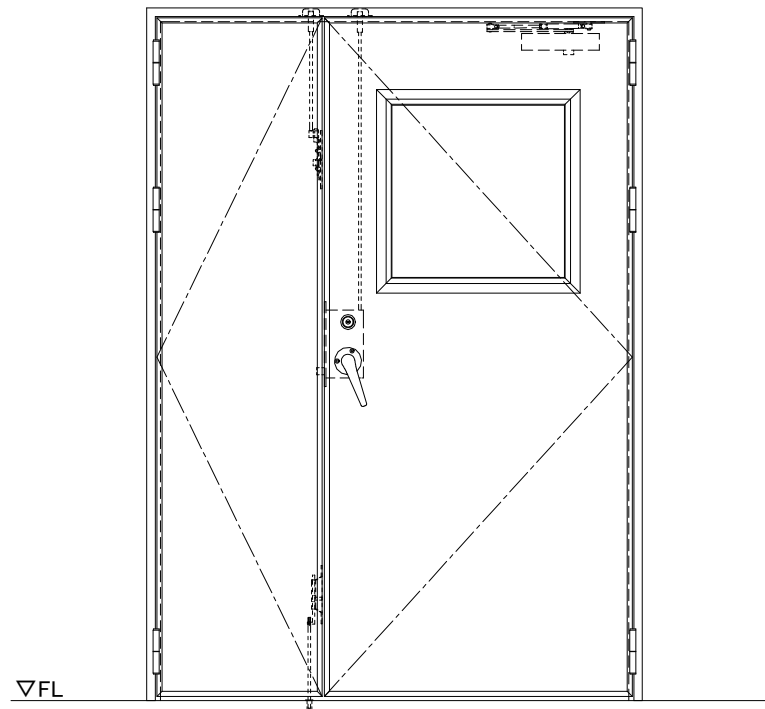

スチール外枠
アルミ縁枠

作 図 縮 尺	
正 面 図	1 / 1
水 平 断 面 図	2.5 / 1
垂 直 断 面 図	2.5 / 1

SUNWIZZ

品名： 超軽量鋼製フラッシュドア

型名： DSR40 (V3.0)・親子-F3M-3方 ノット付 (グレー)

DSR40-300R3MNO-B1-2306