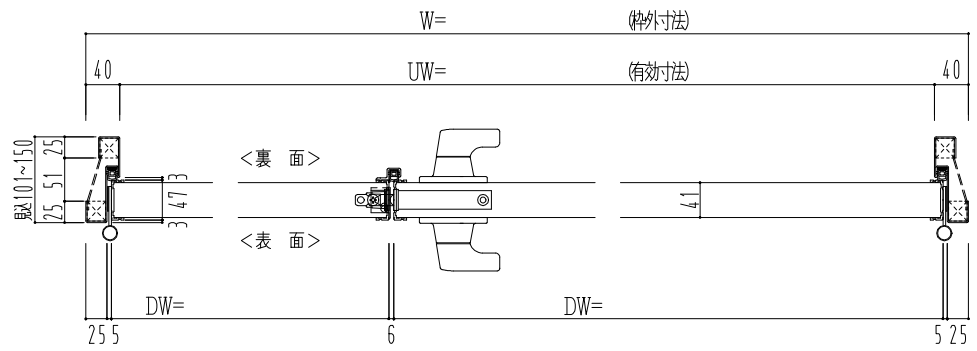

スチール外枠
アルミ縁枠

作 図 縮 尺	
正面図	1 / 1
水平断面図	2.5 / 1
垂直断面図	2.5 / 1

SUNWIZZ	品名：超軽量鋼製フラッシュドア	型名：DSR40 (V3.0)・親子-F3M-3方 ノット付 (グレソ)	DSR40-300R3MNO-C1-2306
----------------	-----------------	--------------------------------------	------------------------