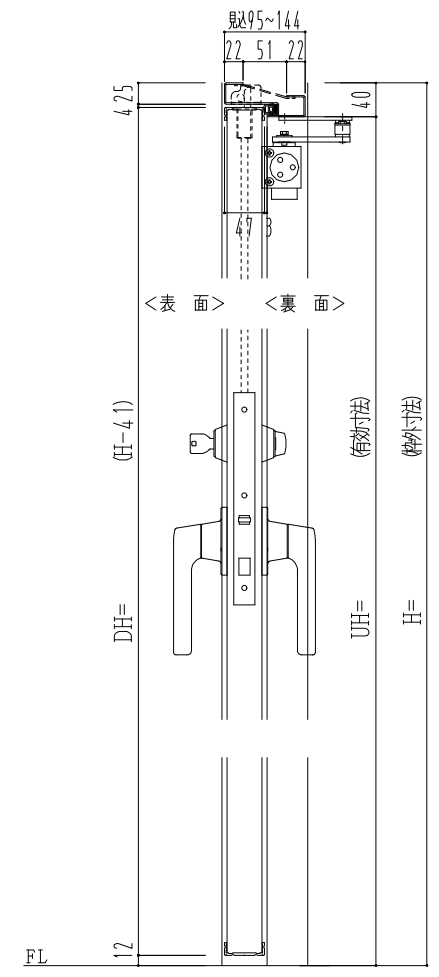

スチール外枠
アルミ縁枠

作 図 縮 尺	
正面図	1 / 1
水平断面図	2.5 / 1
垂直断面図	2.5 / 1

SUNWIZZ	品名：超軽量鋼製フラッシュドア	型名：DSR40 (V3.0)・親子-F3M-3方 ノット付 (グレソ)	DSR40-300R3MNO-C1-2306
----------------	-----------------	--------------------------------------	------------------------