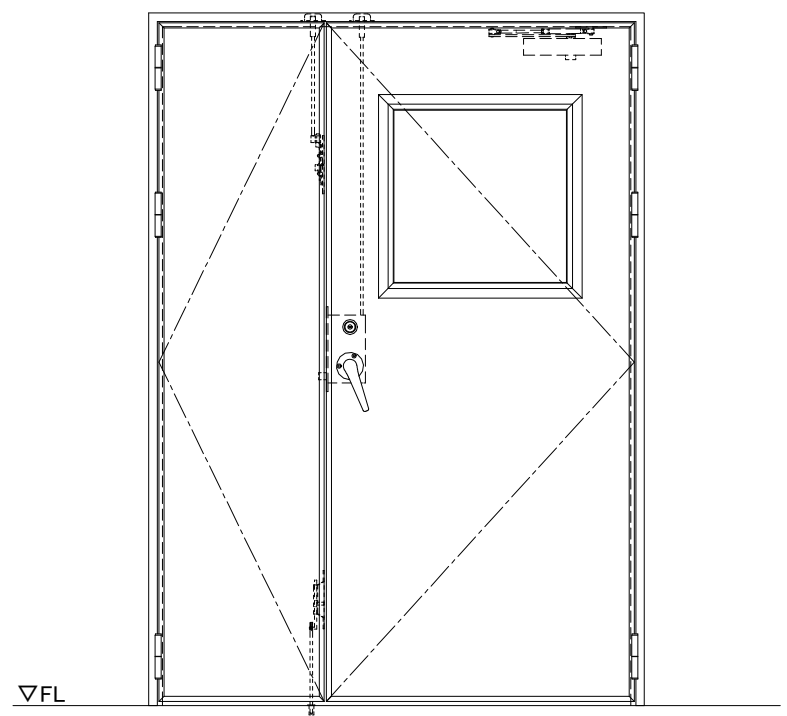

スチール外枠
アルミ縁枠

作 図 縮 尺	
正面図	1 / 1
水平断面図	2.5 / 1
垂直断面図	2.5 / 1

SUNWIZZ	品名：超軽量鋼製フラッシュドア	型名：DSR40 (V3.0)・親子-F3M-3方 ノット付 (グレソ)	DSR40-300R3MNO-C1-2306
----------------	-----------------	--------------------------------------	------------------------