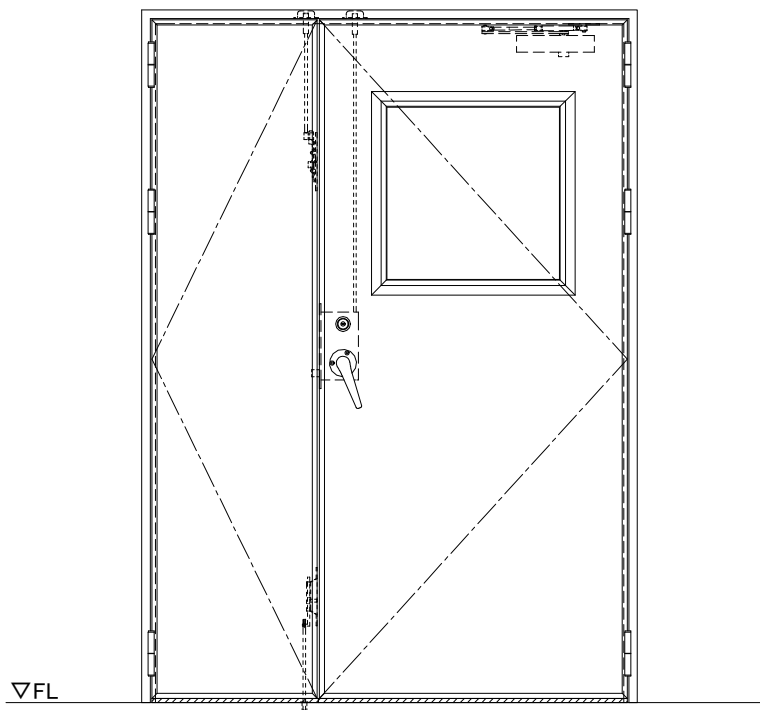

スチール外枠

アルミ縁枠

スレーム長さ調整機能付 (12~18mm)

作図縮尺	
正面図	1/1
水平断面図	2.5/1
垂直断面図	2.5/1

SUNWIZZ

品名：超軽量鋼製フラッシュドア

型名：DSR40 (V3.0)・親子-F3M-3方スレイト (ケレモン)

DSR40-300R3MZ0-A1-2306