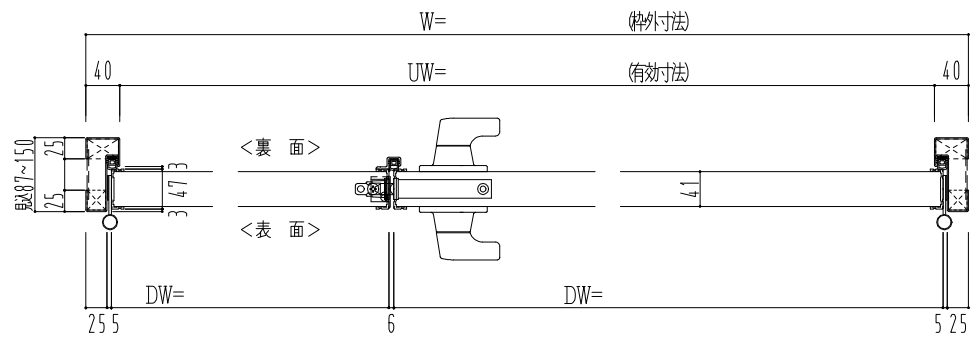

スチール外枠

アルミ縁枠

スレーム長さ調整機能付 (12~18mm)

作図縮尺	
正面図	1/1
水平断面図	2.5/1
垂直断面図	2.5/1

SUNWIZZ

品名：超軽量鋼製フラッシュドア

型名：DSR40 (V3.0)・親子-F3M-3方スレイト (ケレモン)

DSR40-300R3MZ0-A1-2306