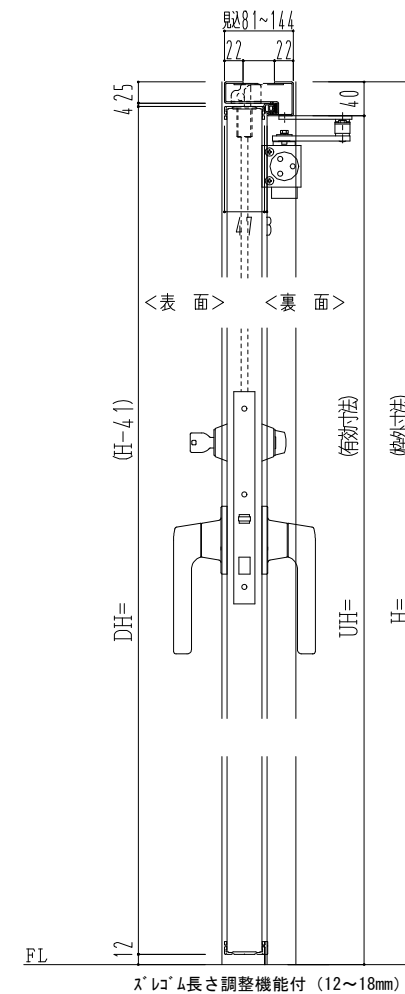

スチール外枠

アルミ縁枠

スレーム長さ調整機能付 (12~18mm)

作図縮尺	
正面図	1/1
水平断面図	2.5/1
垂直断面図	2.5/1

SUNWIZZ

品名：超軽量鋼製フラッシュドア

型名：DSR40 (V3.0)・親子-F3M-3方スレイト (ケレモン)

DSR40-300R3MZ0-A1-2306