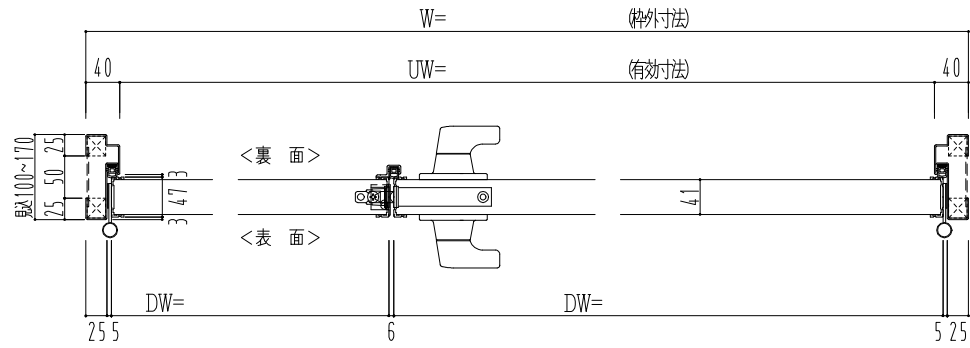

スチール外枠

アルミ縁枠

スレーム長さ調整機能付 (12~18mm)

作図縮尺	
正面図	1/1
水平断面図	2.5/1
垂直断面図	2.5/1

SUNWIZZ

品名：超軽量鋼製フラッシュドア

型名：DSR40 (V3.0)・親子-F3M-3方スレイト (ケレモン)

DSR40-300R3MZ0-B1-2306