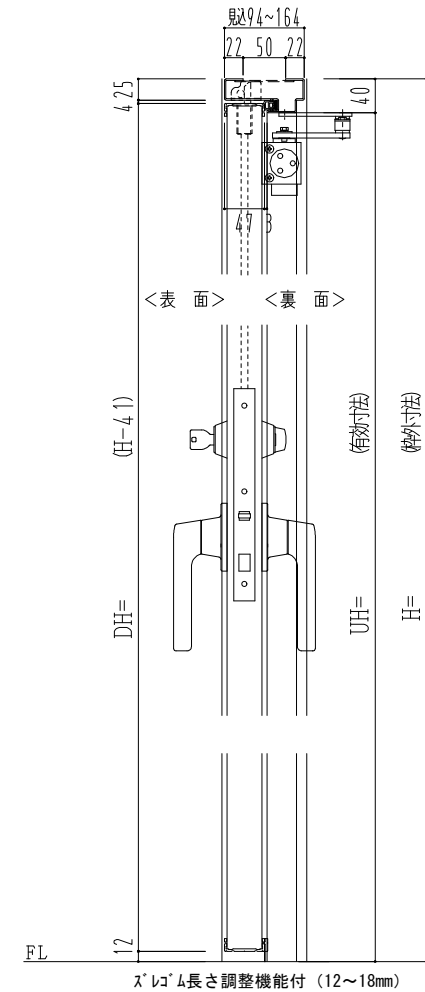

スチール外枠

アルミ縁枠

スレーム長さ調整機能付 (12~18mm)

作図縮尺	
正面図	1/1
水平断面図	2.5/1
垂直断面図	2.5/1

SUNWIZZ

品名：超軽量鋼製フラッシュドア

型名：DSR40 (V3.0)・親子-F3M-3方スレイト (ケレモン)

DSR40-300R3MZ0-B1-2306