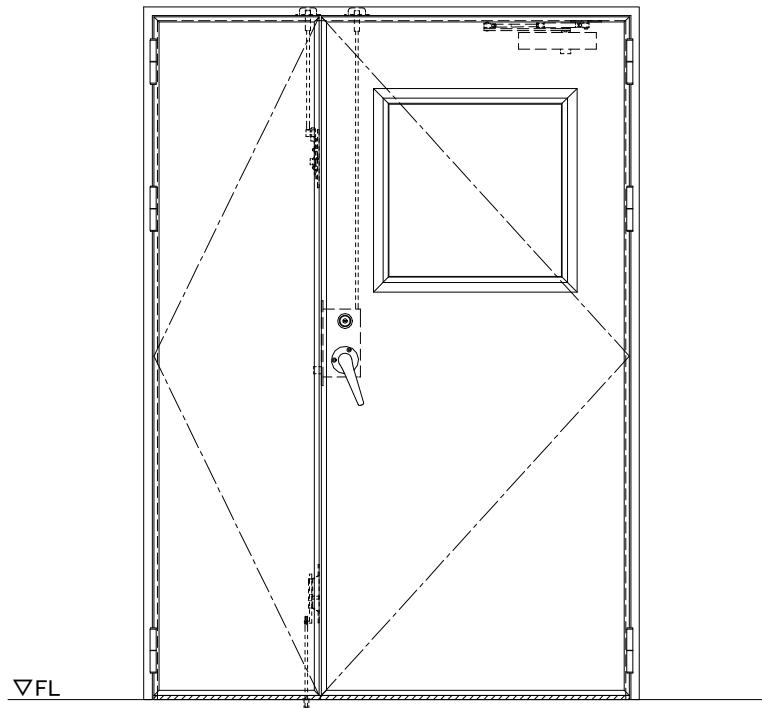

スチール外枠

アルミ縁枠

スレーム長さ調整機能付 (12~18mm)

作図縮尺	
正面図	1/1
水平断面図	2.5/1
垂直断面図	2.5/1

SUNWIZZ

品名：超軽量鋼製フラッシュドア

型名：DSR40 (V3.0)・親子-F3M-3方スレイト (ケレモン)

DSR40-300R3MZ0-B1-2306