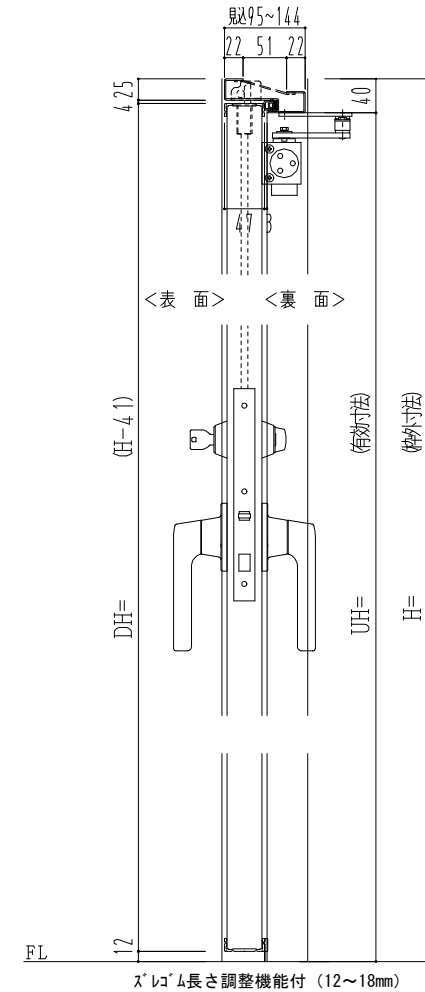

スチール外枠  
アルミ縁枠

作図縮尺	
正面図	1/1
水平断面図	2.5/1
垂直断面図	2.5/1

<b>SUNWIZZ</b>	品名：超軽量鋼製フラッシュドア	型名：DSR40 (V3.0)・親子-F3M-3方スレイト (ガレモン)	DSR40-300R3MZ0-C1-2306
----------------	-----------------	--------------------------------------	------------------------