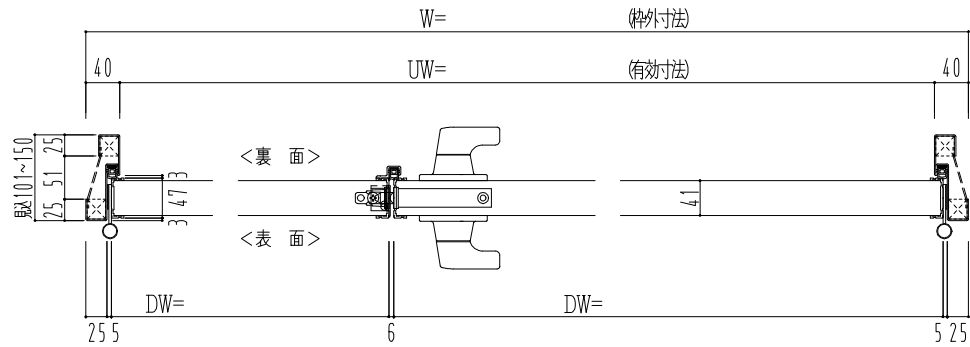

スチール外枠  
アルミ縁枠

作図縮尺	
正面図	1/1
水平断面図	2.5/1
垂直断面図	2.5/1

<b>SUNWIZZ</b>	品名：超軽量鋼製フラッシュドア	型名：DSR40 (V3.0)・親子-F3M-3方スレイト (ガレモン)	DSR40-300R3MZ0-C1-2306
----------------	-----------------	--------------------------------------	------------------------