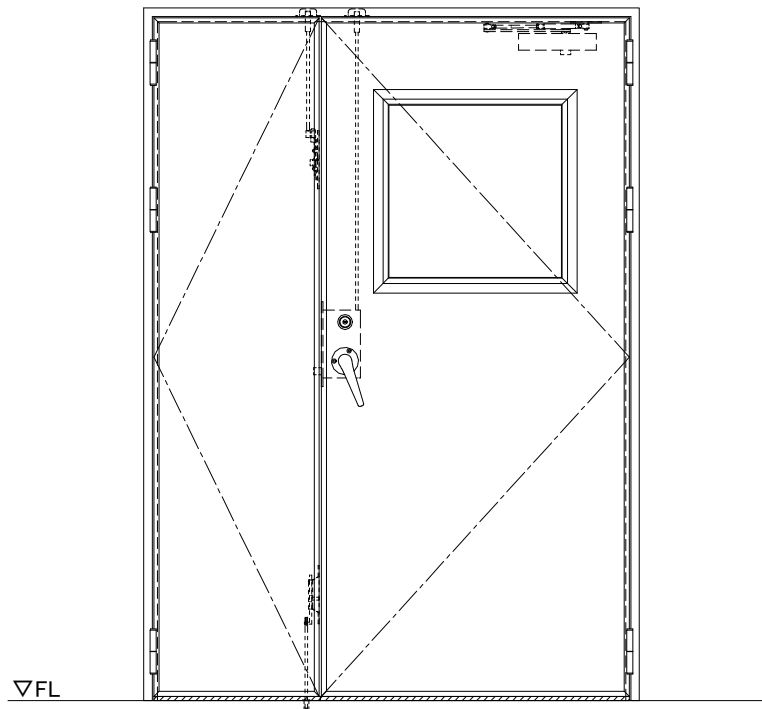

スチール外枠  
アルミ縁枠

作図縮尺	
正面図	1/1
水平断面図	2.5/1
垂直断面図	2.5/1

<b>SUNWIZZ</b>	品名：超軽量鋼製フラッシュドア	型名：DSR40 (V3.0)・親子-F3M-3方スレイト (ガレモン)	DSR40-300R3MZ0-C1-2306
----------------	-----------------	--------------------------------------	------------------------