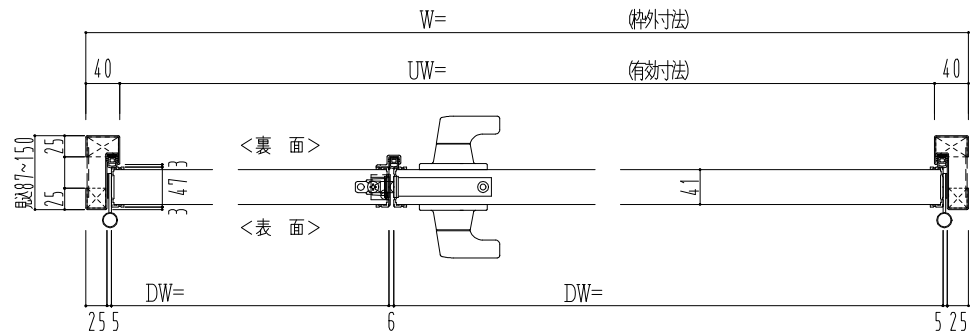

スチール外枠  
アルミ縁枠

作図縮尺	
正面図	1/1
水平断面図	2.5/1
垂直断面図	2.5/1

SUNWIZZ	品名: 超軽量鋼製フラッシュドア	型名: DSR40 (V3.0)・親子-F3M-3方スレイト (ガレモン)	DSR40-300R3MZ1-A1-2306
---------	------------------	---------------------------------------	------------------------