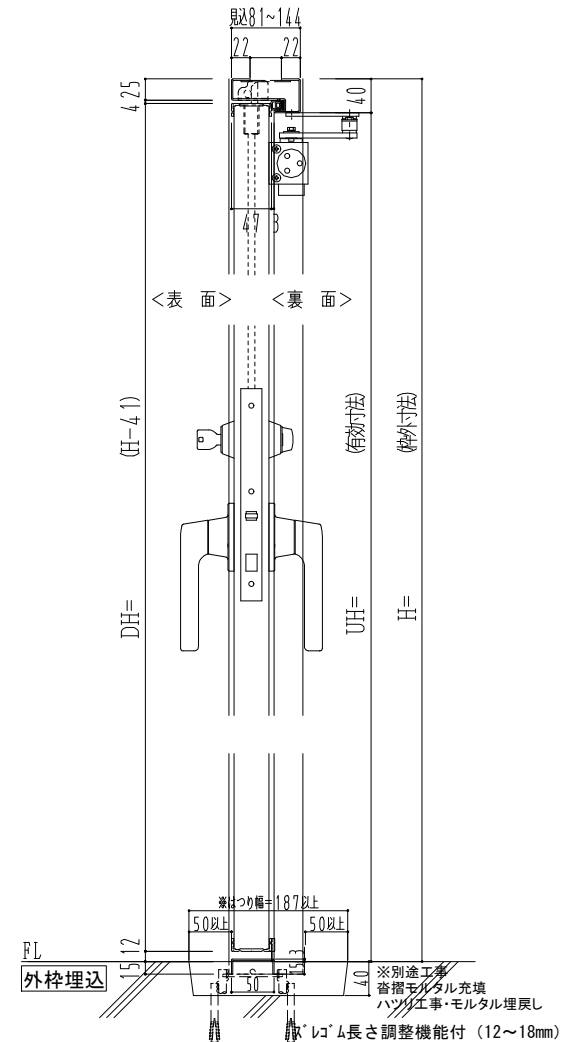

スチール外枠  
アルミ縁枠

作図縮尺	
正面図	1/1
水平断面図	2.5/1
垂直断面図	2.5/1

SUNWIZZ	品名: 超軽量鋼製フラッシュドア	型名: DSR40 (V3.0)・親子-F3M-3方スレイト (ガレモン)	DSR40-300R3MZ1-A1-2306
---------	------------------	---------------------------------------	------------------------