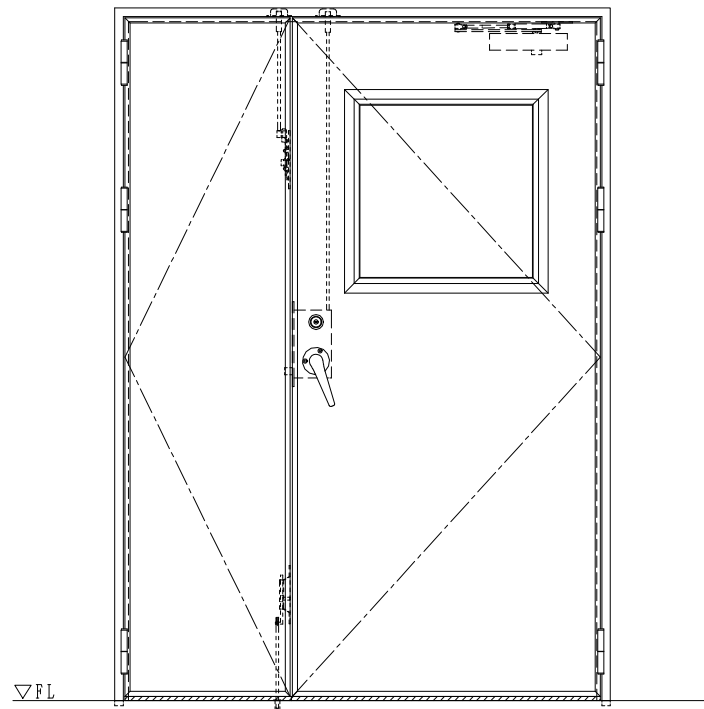

スチール外枠  
アルミ縁枠

作図縮尺	
正面図	1/1
水平断面図	2.5/1
垂直断面図	2.5/1

SUNWIZZ	品名: 超軽量鋼製フラッシュドア	型名: DSR40 (V3.0)・親子-F3M-3方スレイト (ガレモン)	DSR40-300R3MZ1-A1-2306
---------	------------------	---------------------------------------	------------------------