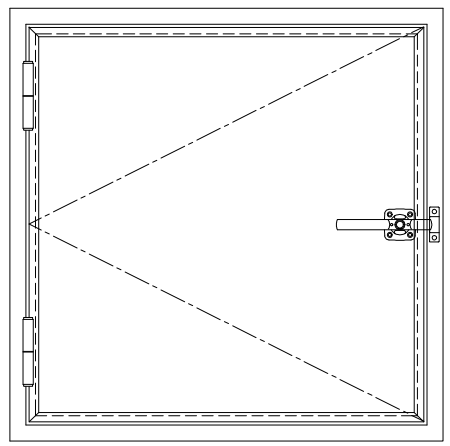

スチール外枠
アルミ縁枠

作 図 縮 尺	
正 面 図	1 / 1
水 平 断 面 図	1 / 1
垂 直 断 面 図	1 / 1