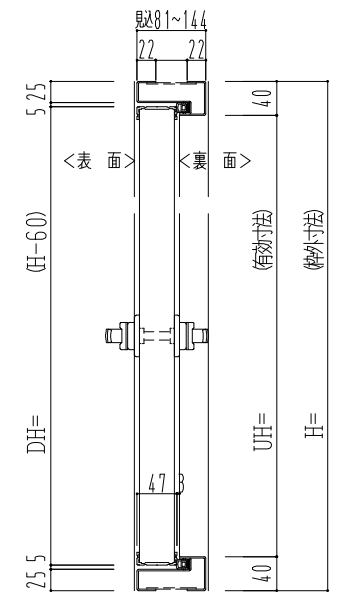

スチール外枠
アルミ縁枠

作 図 縮 尺	
正 面 図	1 / 1
水 平 断 面 図	1 / 1
垂 直 断 面 図	1 / 1