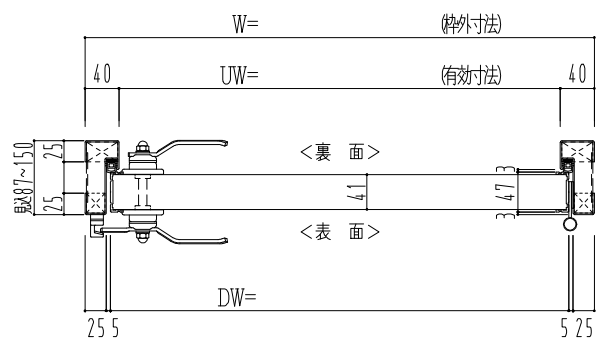

スチール外枠
アルミ縁枠

作 図 縮 尺	
正 面 図	1 / 1
水 平 断 面 図	1 / 1
垂 直 断 面 図	1 / 1

SUNWIZZ	品名： 超軽量鋼製フラッシュドア	型名： DSR40 (V3.0)・点検-Fc-4方 イタイト (密閉両面ハンドル)	DSR40-30TRFAA-A1-2306
---------	------------------	---	-----------------------