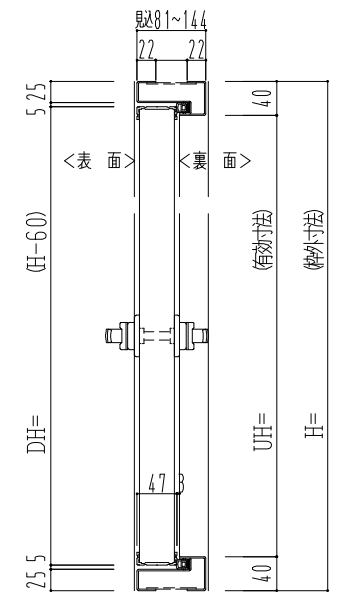

スチール外枠
アルミ縁枠

作 図 縮 尺	
正 面 図	1 / 1
水 平 断 面 図	1 / 1
垂 直 断 面 図	1 / 1

SUNWIZZ	品名： 超軽量鋼製フラッシュドア	型名： DSR40 (V3.0)・点検-Fc-4方 イタイト (密閉両面ハンドル)	DSR40-30TRFAA-A1-2306
---------	------------------	---	-----------------------