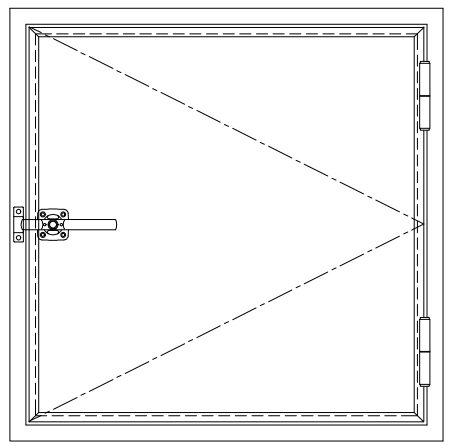

スチール外枠
アルミ縁枠

作 図 縮 尺	
正 面 図	1 / 1
水 平 断 面 図	1 / 1
垂 直 断 面 図	1 / 1

SUNWIZZ	品名： 超軽量鋼製フラッシュドア	型名： DSR40 (V3.0)・点検-Fc-4方 イタイト (密閉両面ハンドル)	DSR40-30TRFAA-A1-2306
---------	------------------	---	-----------------------