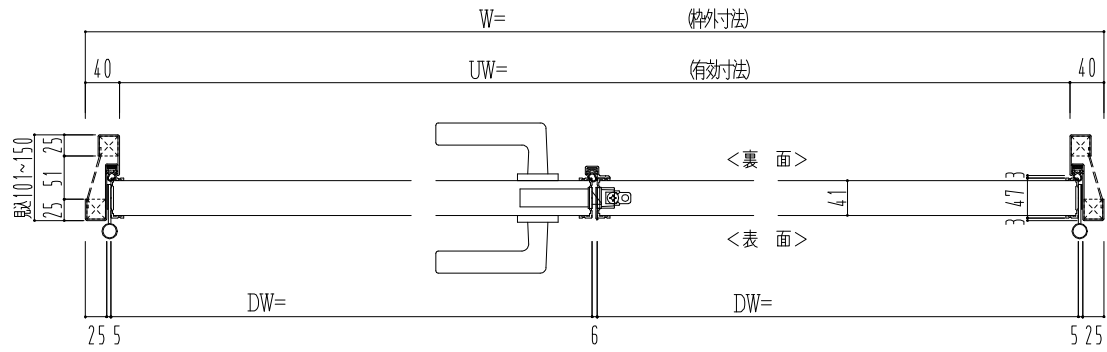

スチール外枠

アルミ縁枠

作図縮尺	
正面図	1/1
水平断面図	2.5/1
垂直断面図	2.5/1

SUNWIZZ

品名：超軽量鋼製フラッシュドア

型名：DSR40 (V3.0)・両開-F0-3方ノック

DSR40-30WL00N0-C1-2306