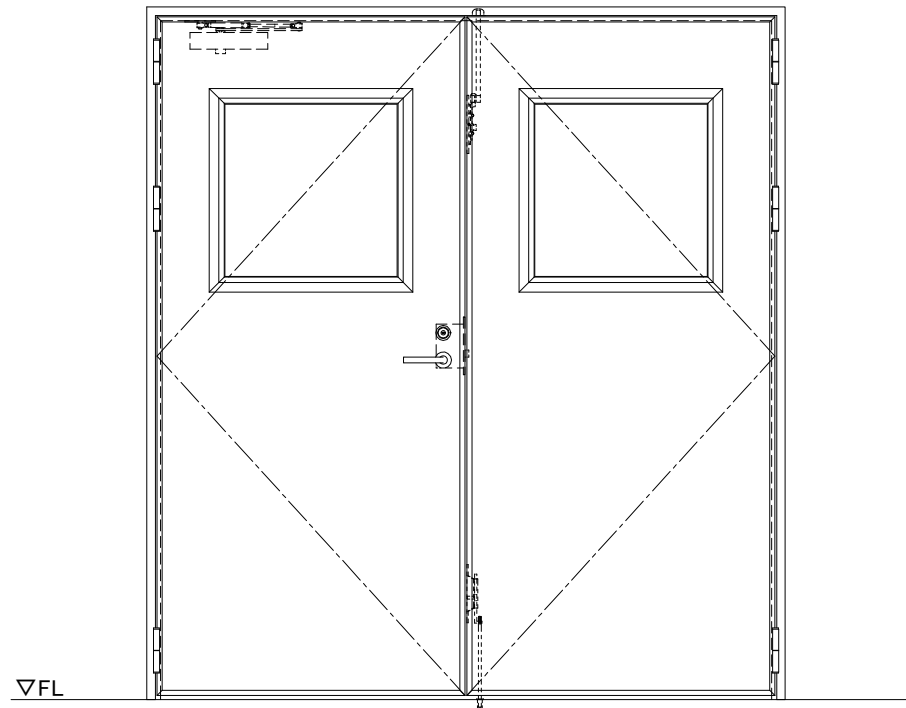

スチール外枠

アルミ縁枠

作図縮尺	
正面図	1/1
水平断面図	2.5/1
垂直断面図	2.5/1

SUNWIZZ

品名：超軽量鋼製フラッシュドア

型名：DSR40 (V3.0)・両開-F0-3方ノック

DSR40-30WL00N0-C1-2306