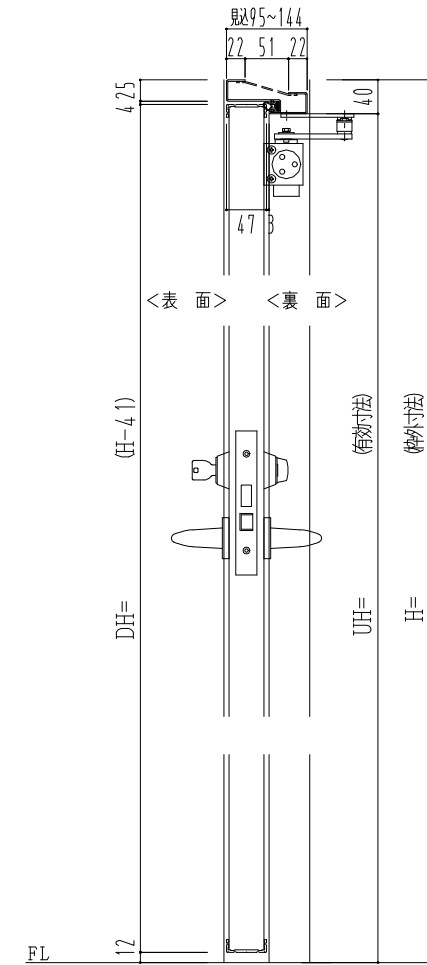

スチール外枠

アルミ縁枠

作図縮尺	
正面図	1/1
水平断面図	2.5/1
垂直断面図	2.5/1

SUNWIZZ

品名：超軽量鋼製フラッシュドア

型名：DSR40 (V3.0)・両開-F0-3方ノック

DSR40-30WL00N0-C1-2306