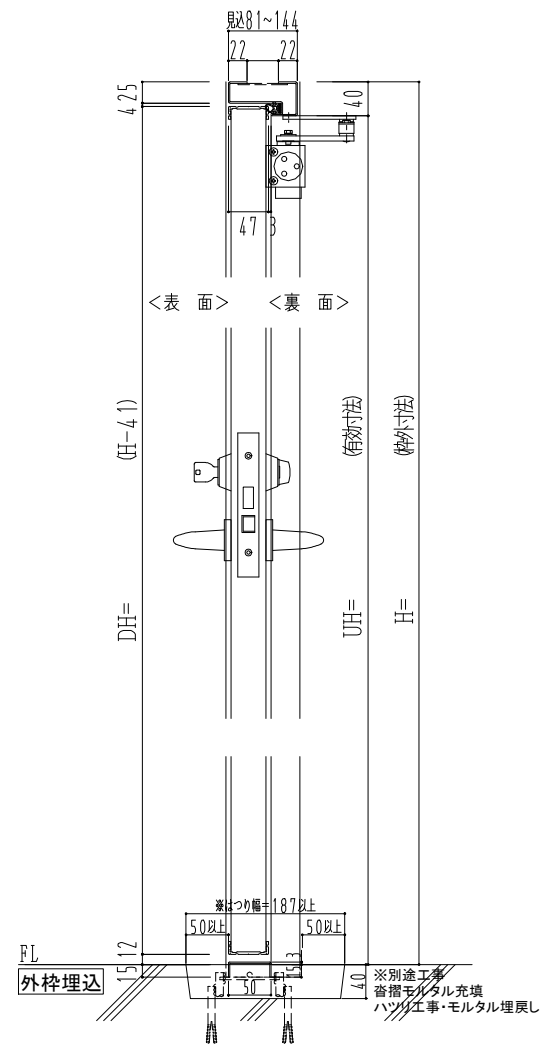

スチール外枠  
アルミ縁枠

作図縮尺
正面図 1/1
水平断面図 2.5/1
垂直断面図 2.5/1

SUNWIZZ

品名：超軽量鋼製フラッシュドア

型名：DSR40 (V3.0)・両開-F0-3方 ノックアウト

DSR40-30WLOON1-A1-2306