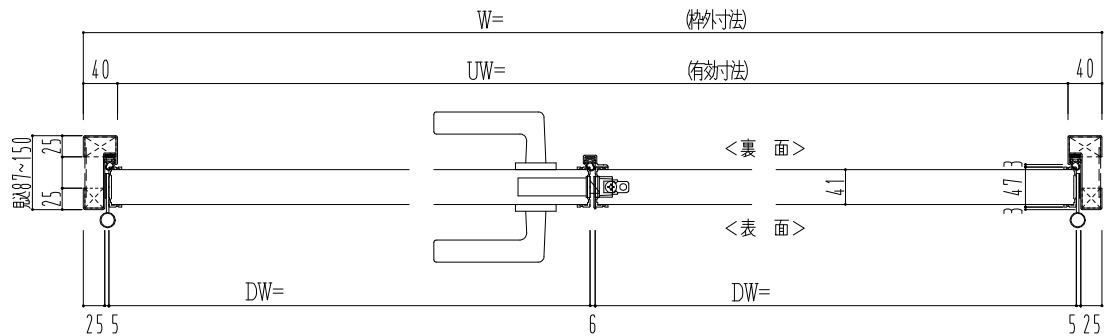

スチール外枠  
アルミ縁枠

作図縮尺
正面図 1/1
水平断面図 2.5/1
垂直断面図 2.5/1

SUNWIZZ

品名：超軽量鋼製フラッシュドア

型名：DSR40 (V3.0)・両開-F0-3方 ノックアウト

DSR40-30WLOON1-A1-2306