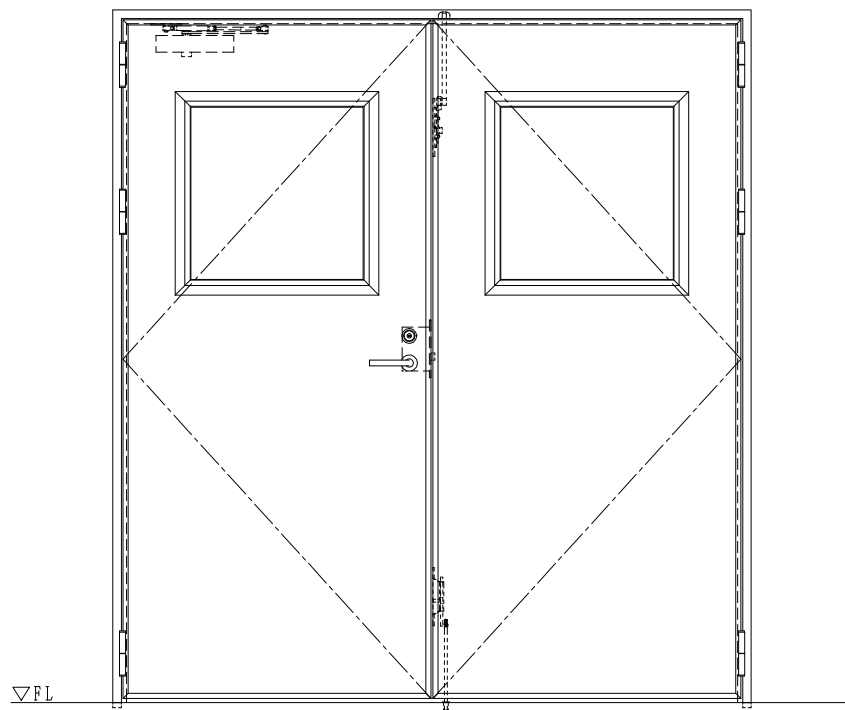

スチール外枠  
アルミ縁枠

作図縮尺
正面図 1/1
水平断面図 2.5/1
垂直断面図 2.5/1

SUNWIZZ

品名：超軽量鋼製フラッシュドア

型名：DSR40 (V3.0)・両開-F0-3方 ノックアウト

DSR40-30WLOON1-A1-2306