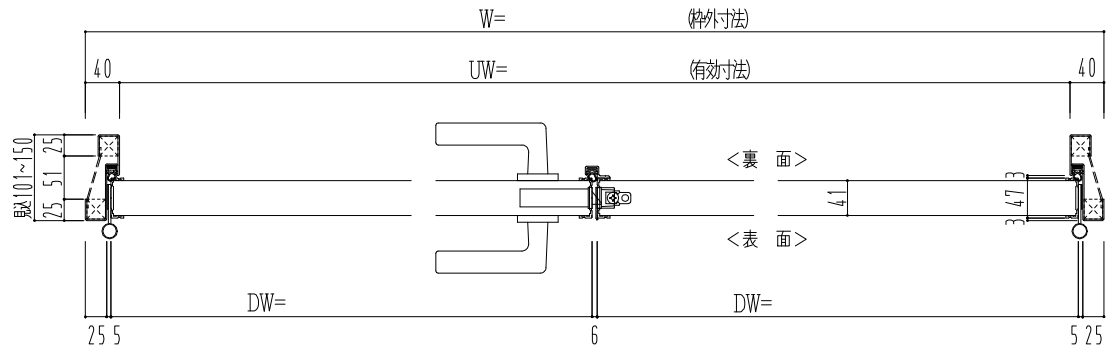

スチール外枠
アルミ縁枠

作図縮尺
正面図 1/1
水平断面図 2.5/1
垂直断面図 2.5/1

SUNWIZZ

品名：超軽量鋼製フラッシュドア

型名：DSR40 (V3.0)・両開-F0-3方 ノックアウト

DSR40-30WL00N1-C1-2306