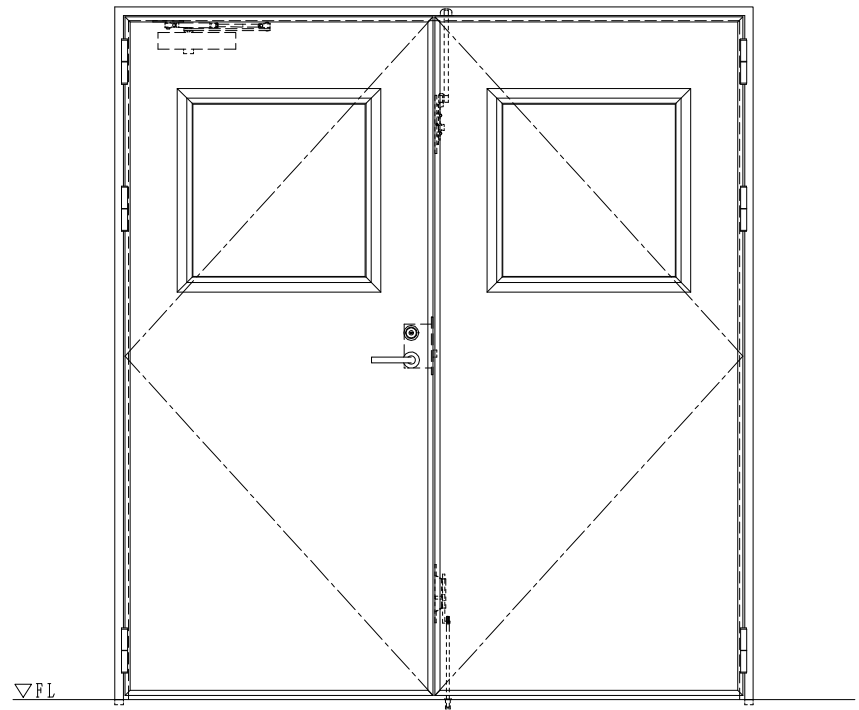

スチール外枠
アルミ縁枠

作図縮尺
正面図 1/1
水平断面図 2.5/1
垂直断面図 2.5/1

SUNWIZZ

品名：超軽量鋼製フラッシュドア

型名：DSR40 (V3.0)・両開-F0-3方 ノックアウト

DSR40-30WL00N1-C1-2306