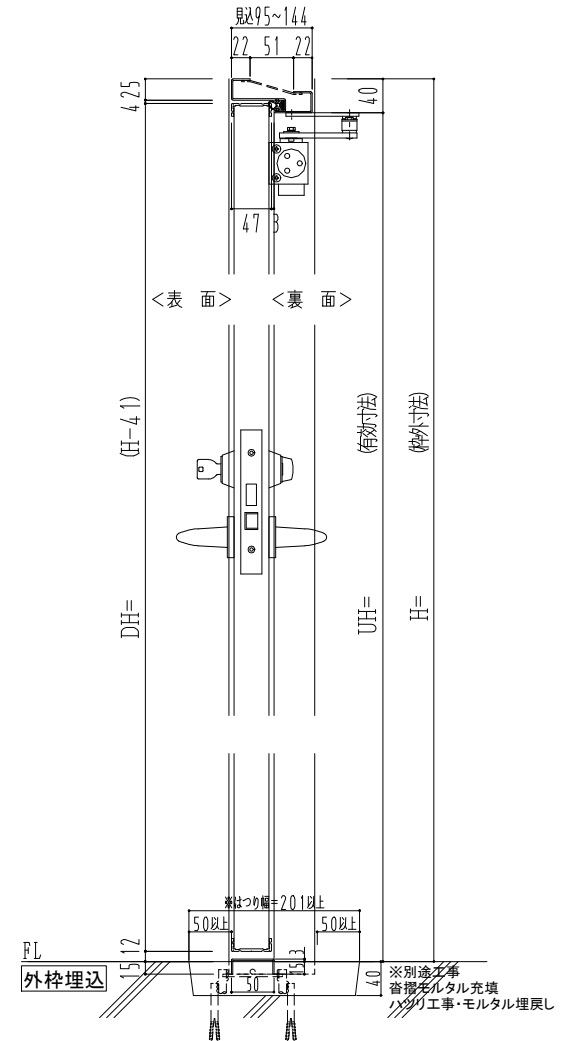

スチール外枠
アルミ縁枠

作図縮尺
正面図 1/1
水平断面図 2.5/1
垂直断面図 2.5/1

SUNWIZZ

品名：超軽量鋼製フラッシュドア

型名：DSR40 (V3.0)・両開-F0-3方 ノックアウト

DSR40-30WL00N1-C1-2306