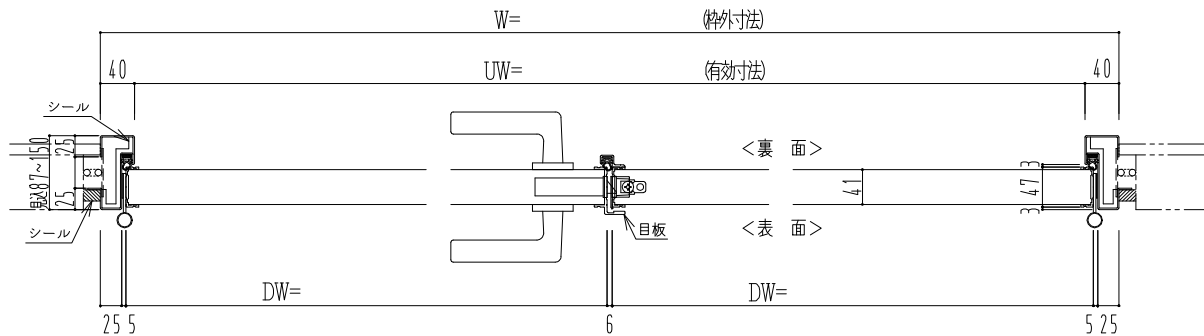

スチール外枠
アルミ縁枠

作図縮尺	
正面図	1/1
水平断面図	2.5/1
垂直断面図	2.5/1

SUNWIZZ

品名： 屋外用超軽量鋼製フラッシュドア

型名： DSR40 (V3.0)・両開-F0-4方 セミ・アタイト

DSR40-30WL00S0-A1-2306