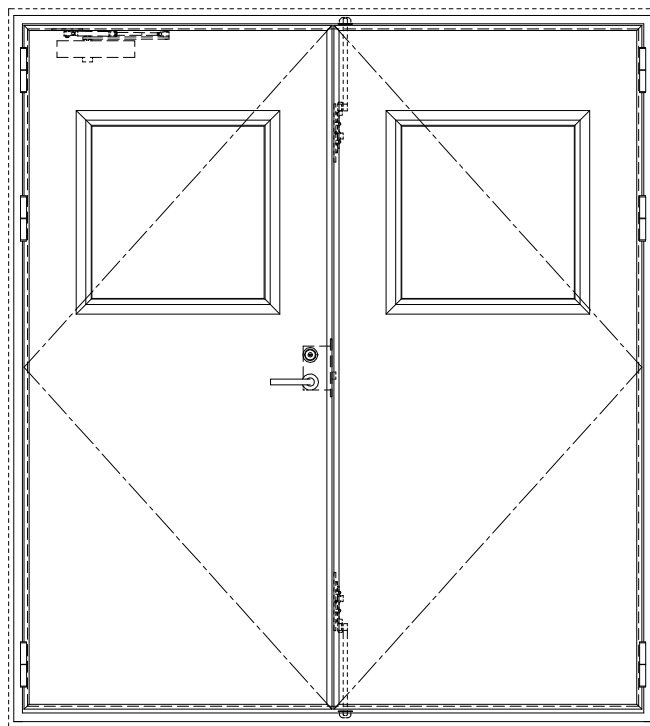

スチール外枠
アルミ縁枠

作図縮尺	
正面図	1/1
水平断面図	2.5/1
垂直断面図	2.5/1

SUNWIZZ

品名： 屋外用超軽量鋼製フラッシュドア

型名： DSR40 (V3.0)・両開-F0-4方 セミ・アタイト

DSR40-30WL00S0-A1-2306