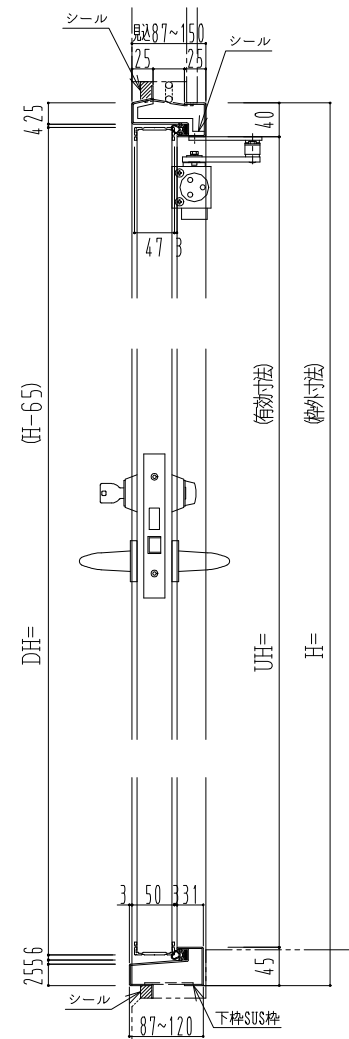

スチール外枠
アルミ縁枠

作図縮尺	
正面図	1/1
水平断面図	2.5/1
垂直断面図	2.5/1

SUNWIZZ

品名： 屋外用超軽量鋼製フラッシュドア

型名： DSR40 (V3.0)・両開-F0-4方 セミ・アタイト

DSR40-30WL00S0-A1-2306