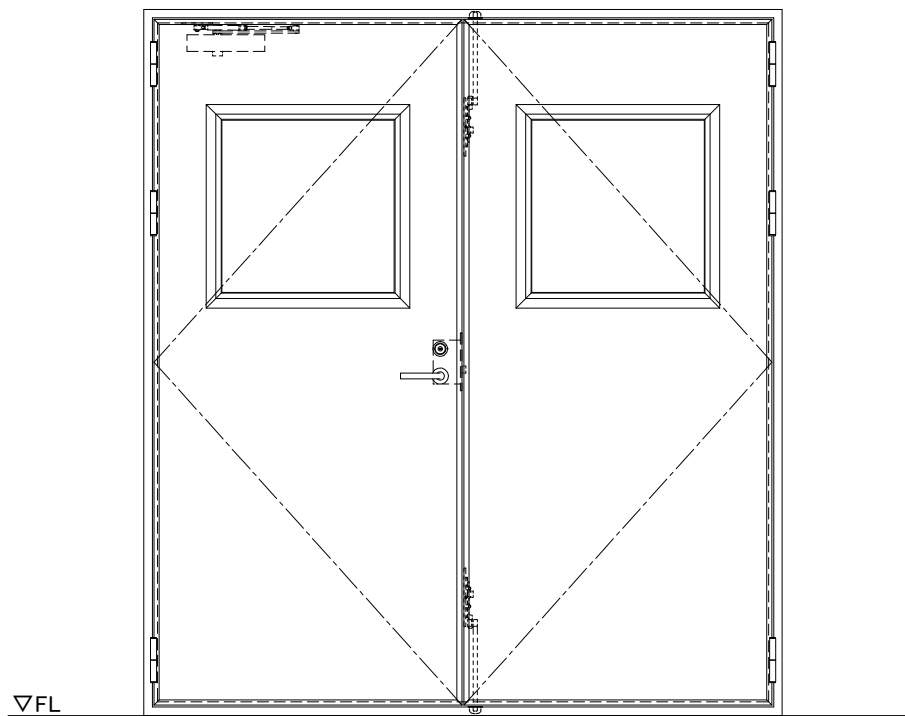

スチール外枠
アルミ縁枠

作図縮尺	
正面図	1/1
水平断面図	2.5/1
垂直断面図	2.5/1

SUNWIZZ

品名：超軽量鋼製フラッシュドア

型名：DSR40 (V3.0)・両開-F0-4方 セミ・アタイト

DSR40-30WL00S1-A1-2306