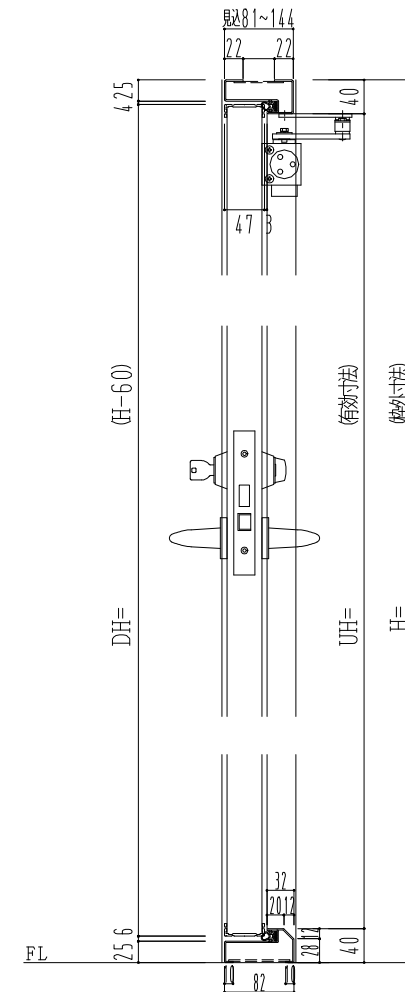

スチール外枠
アルミ縁枠

作図縮尺	
正面図	1/1
水平断面図	2.5/1
垂直断面図	2.5/1

SUNWIZZ

品名：超軽量鋼製フラッシュドア

型名：DSR40 (V3.0)・両開-F0-4方 セミ・アタイト

DSR40-30WL00S1-A1-2306