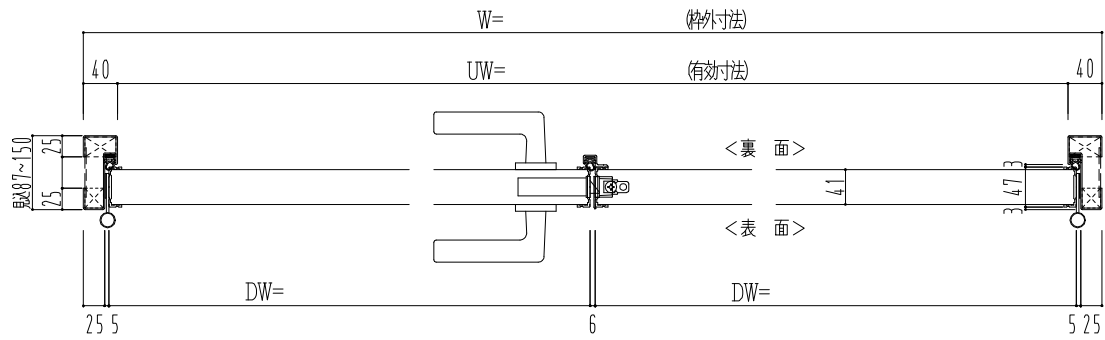

スチール外枠
アルミ縁枠

作図縮尺	
正面図	1/1
水平断面図	2.5/1
垂直断面図	2.5/1

SUNWIZZ

品名：超軽量鋼製フラッシュドア

型名：DSR40 (V3.0)・両開-F0-4方 セミ・アタイト

DSR40-30WL00S1-A1-2306