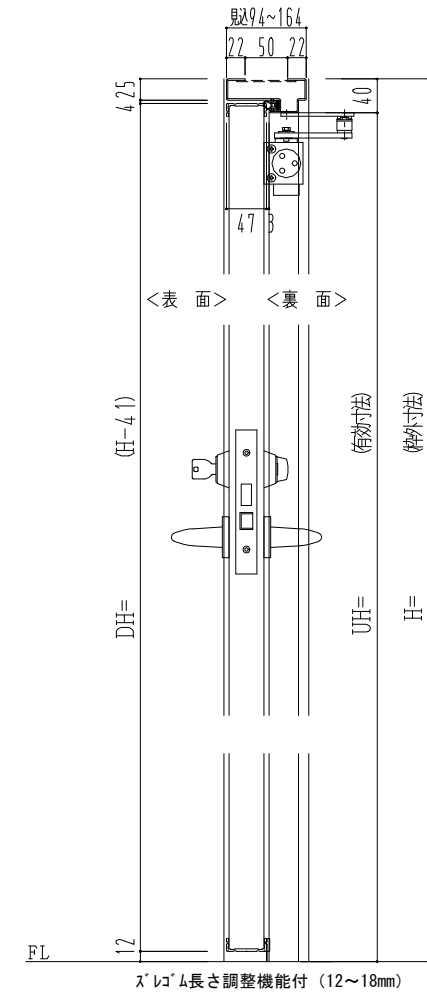

スチール外枠

アルミ縁枠

作図縮尺	
正面図	1/1
水平断面図	2.5/1
垂直断面図	2.5/1

SUNWIZZ

品名：超軽量鋼製フラッシュドア

型名：DSR40 (V3.0)・両開-F0-3方スレイト

DSR40-30WL00Z0-B1-2306