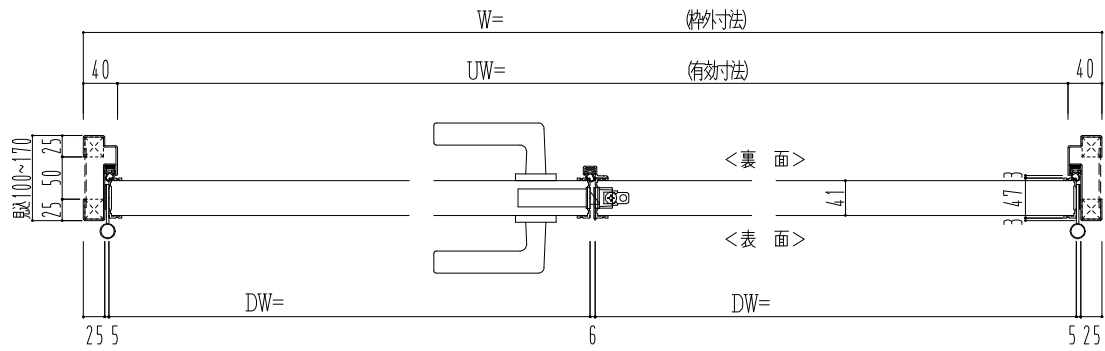

スチール外枠

アルミ縁枠

作図縮尺	
正面図	1/1
水平断面図	2.5/1
垂直断面図	2.5/1

SUNWIZZ

品名：超軽量鋼製フラッシュドア

型名：DSR40 (V3.0)・両開-F0-3方スレイト

DSR40-30WL00Z0-B1-2306