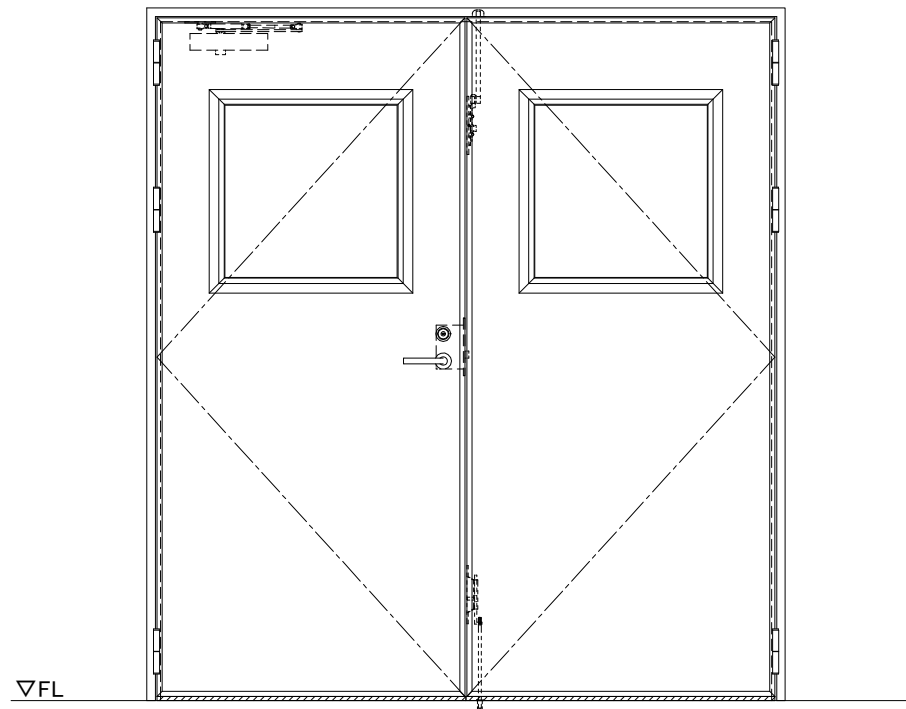

スチール外枠

アルミ縁枠

作図縮尺	
正面図	1/1
水平断面図	2.5/1
垂直断面図	2.5/1

SUNWIZZ

品名：超軽量鋼製フラッシュドア

型名：DSR40 (V3.0)・両開-F0-3方スレイト

DSR40-30WL00Z0-B1-2306