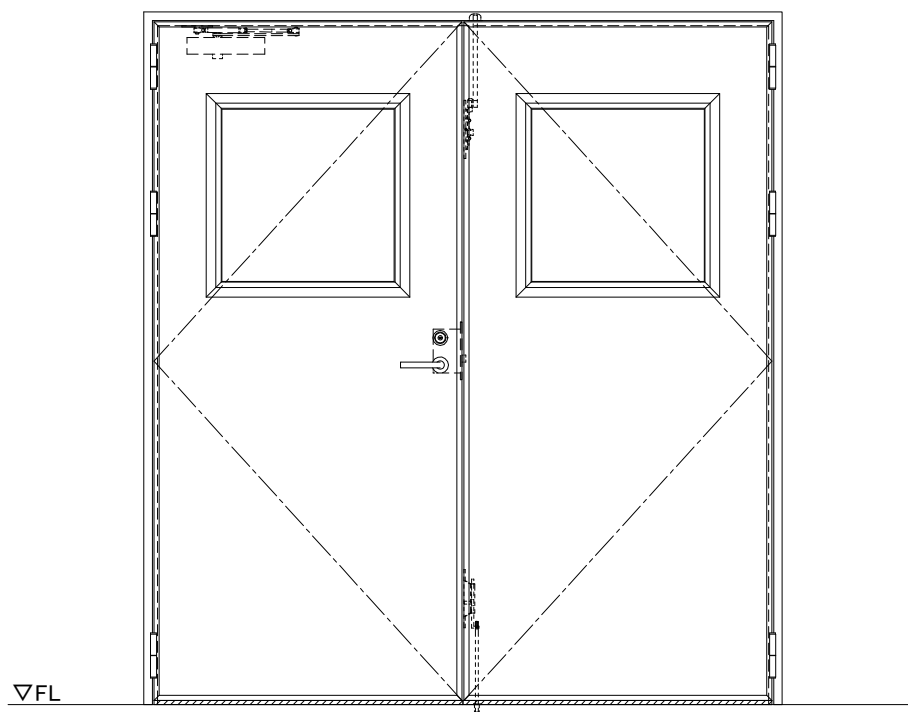

スチール外枠  
アルミ縁枠

作図縮尺	
正面図	1/1
水平断面図	2.5/1
垂直断面図	2.5/1

SUNWIZZ

品名：超軽量鋼製フラッシュドア

型名：DSR40 (V3.0)・両開-F0-3方スレイト

DSR40-30WL00Z0-C1-2306