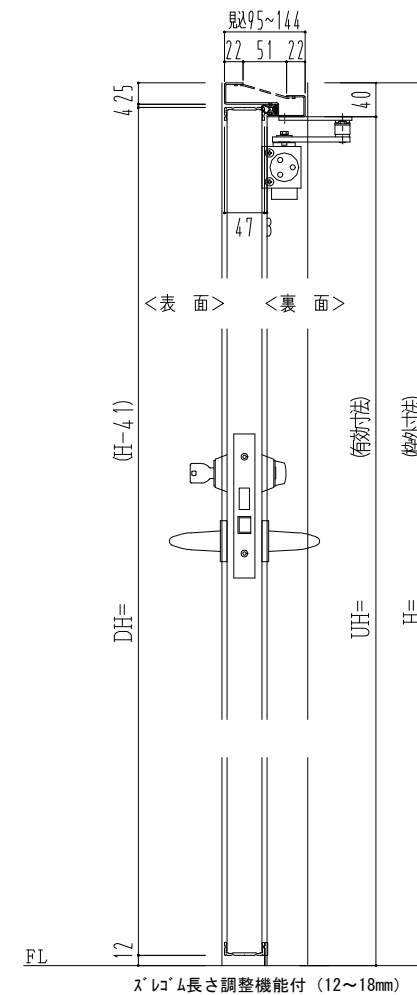

スチール外枠  
アルミ縁枠

作図縮尺	
正面図	1/1
水平断面図	2.5/1
垂直断面図	2.5/1

SUNWIZZ

品名：超軽量鋼製フラッシュドア

型名：DSR40 (V3.0)・両開-F0-3方スレイト

DSR40-30WL00Z0-C1-2306