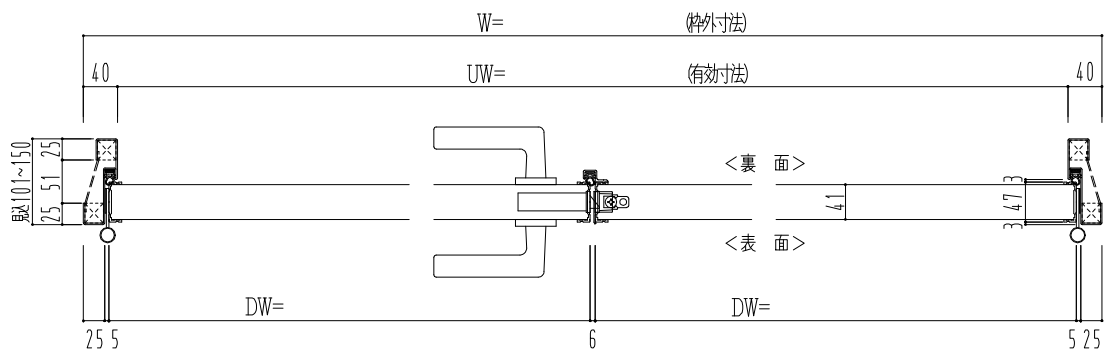

スチール外枠  
アルミ縁枠

作図縮尺	
正面図	1/1
水平断面図	2.5/1
垂直断面図	2.5/1

SUNWIZZ

品名：超軽量鋼製フラッシュドア

型名：DSR40 (V3.0)・両開-F0-3方スレイト

DSR40-30WL00Z0-C1-2306