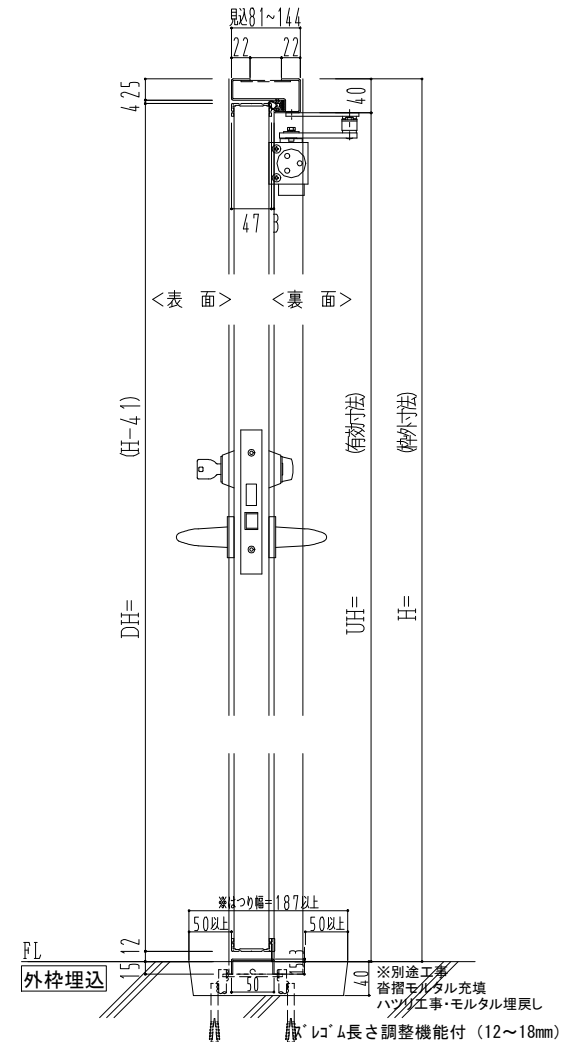

スチール外枠  
アルミ縁枠

作図縮尺
正面図 1/1
水平断面図 2.5/1
垂直断面図 2.5/1

SUNWIZZ

品名: 超軽量鋼製フラッシュドア

型名: DSR40 (V3.0)・両開-F0-3方 スレイト

DSR40-30WL00Z1-A1-2306