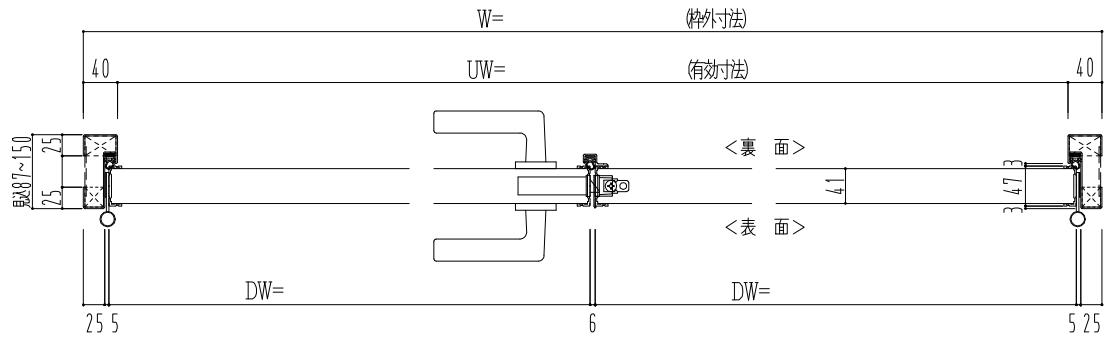

スチール外枠  
アルミ縁枠

作図縮尺
正面図 1/1
水平断面図 2.5/1
垂直断面図 2.5/1

SUNWIZZ

品名: 超軽量鋼製フラッシュドア

型名: DSR40 (V3.0)・両開-F0-3方 スレイト

DSR40-30WL00Z1-A1-2306