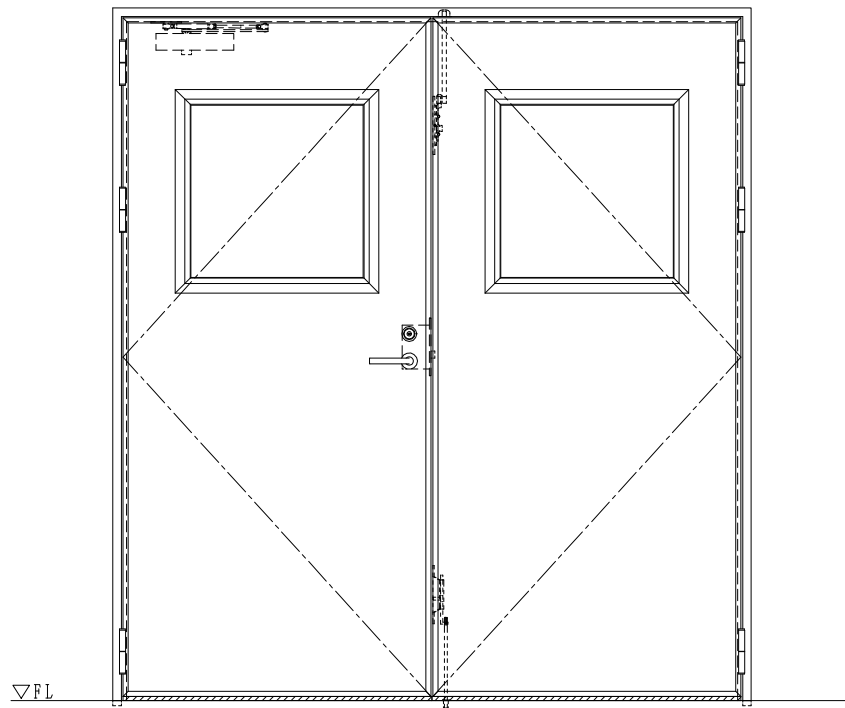

スチール外枠  
アルミ縁枠

作図縮尺
正面図 1/1
水平断面図 2.5/1
垂直断面図 2.5/1

SUNWIZZ

品名: 超軽量鋼製フラッシュドア

型名: DSR40 (V3.0)・両開-F0-3方 スレイト

DSR40-30WL00Z1-A1-2306