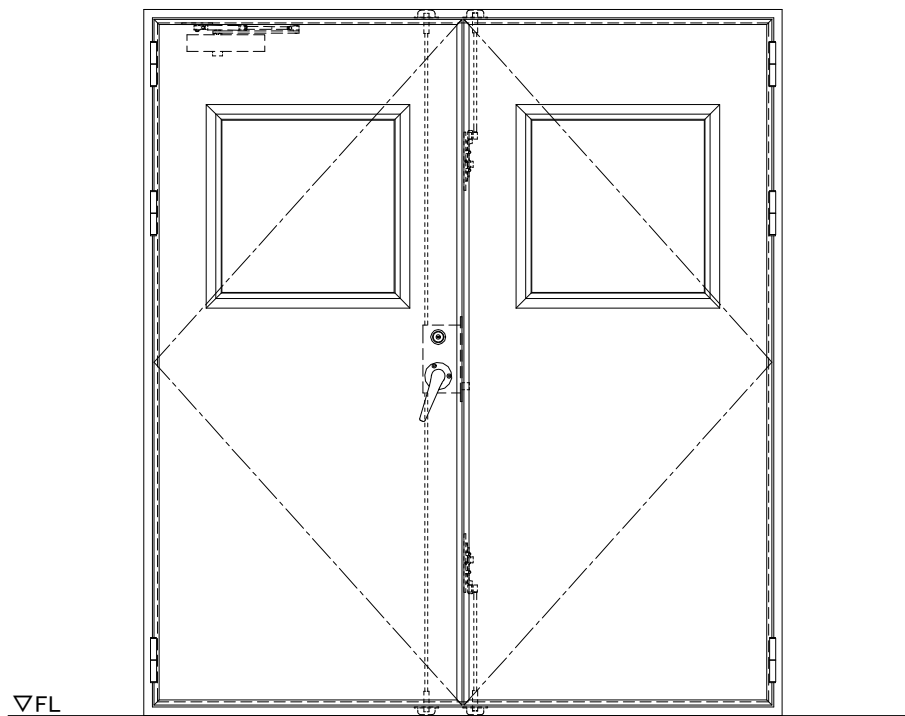

スチール外枠  
アルミ縁枠

作図縮尺	
正面図	1/1
水平断面図	2.5/1
垂直断面図	2.5/1

SUNWIZZ

品名：超軽量鋼製フラッシュドア

型名：DSR40 (V3.0)・両開-F3M-4方 エアタイト (グリーン)

DSR40-30WL3MA1-A1-2306