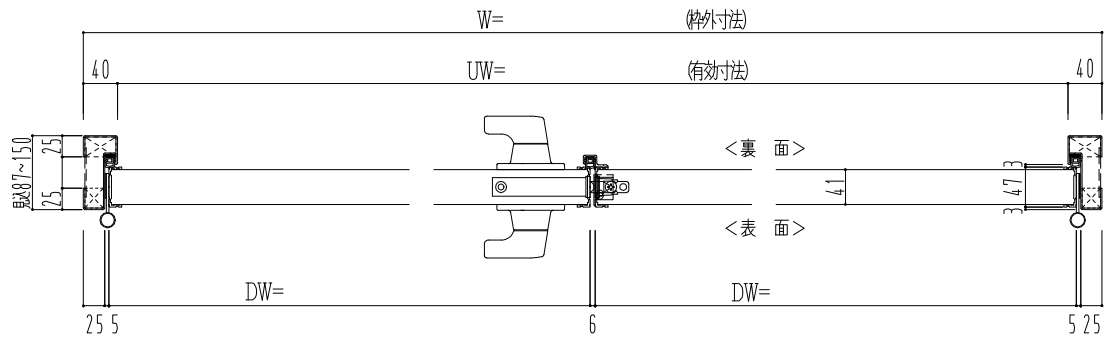

スチール外枠  
アルミ縁枠

作図縮尺	
正面図	1/1
水平断面図	2.5/1
垂直断面図	2.5/1

SUNWIZZ

品名：超軽量鋼製フラッシュドア

型名：DSR40 (V3.0)・両開-F3M-4方 エアタイト (グリーン)

DSR40-30WL3MA1-A1-2306