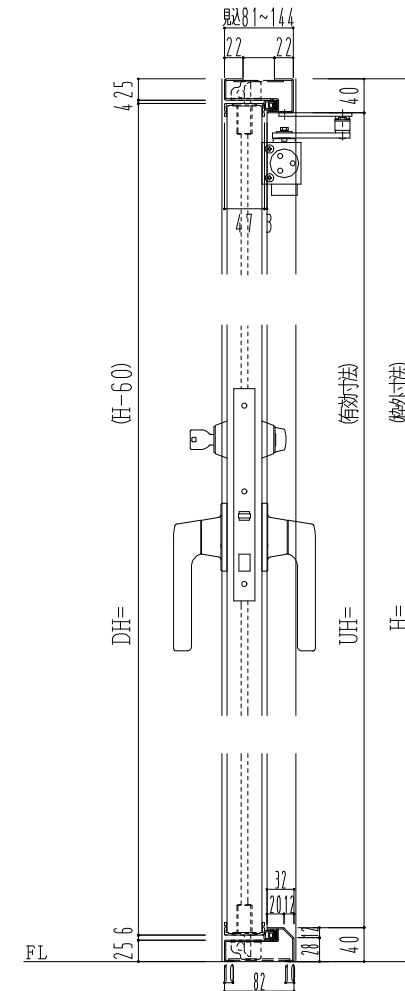

スチール外枠  
アルミ縁枠

作図縮尺	
正面図	1/1
水平断面図	2.5/1
垂直断面図	2.5/1

SUNWIZZ

品名：超軽量鋼製フラッシュドア

型名：DSR40 (V3.0)・両開-F3M-4方 エアタイト (グリーン)

DSR40-30WL3MA1-A1-2306