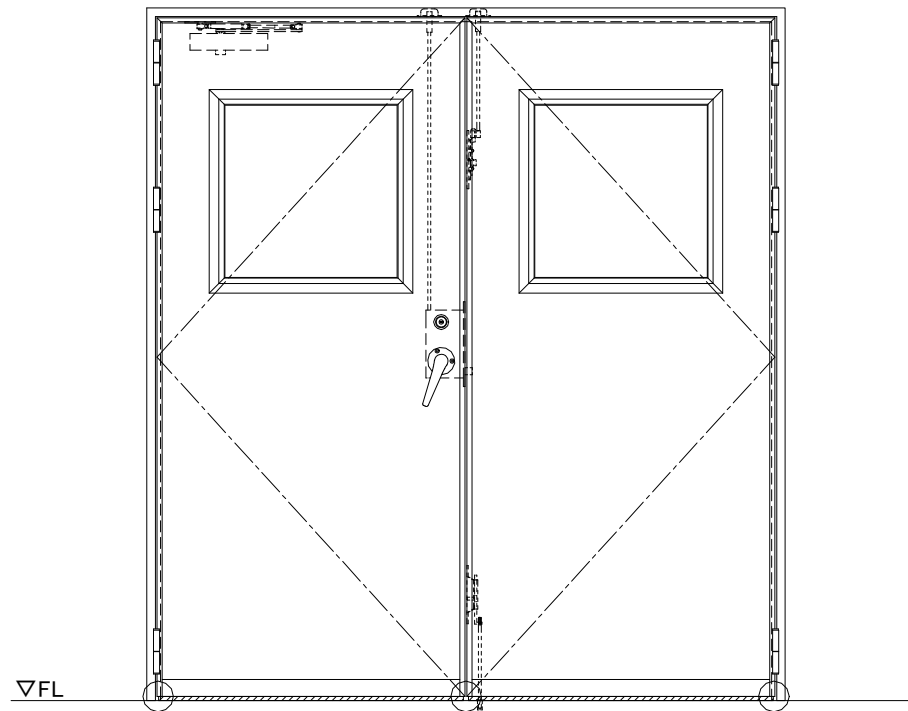

スチール外枠

アルミ縁枠

作図縮尺	
正面図	1/1
水平断面図	2.5/1
垂直断面図	2.5/1

○印の部分からは通気を遮断する事は出来ませんのでご注意ください。

SUNWIZZ

品名：超軽量鋼製フラッシュドア

型名：DSR40 (V3.0)・両開-F3M-3方ボトムタイト (グレモン)

DSR40-30WL3MB0-A1-2306