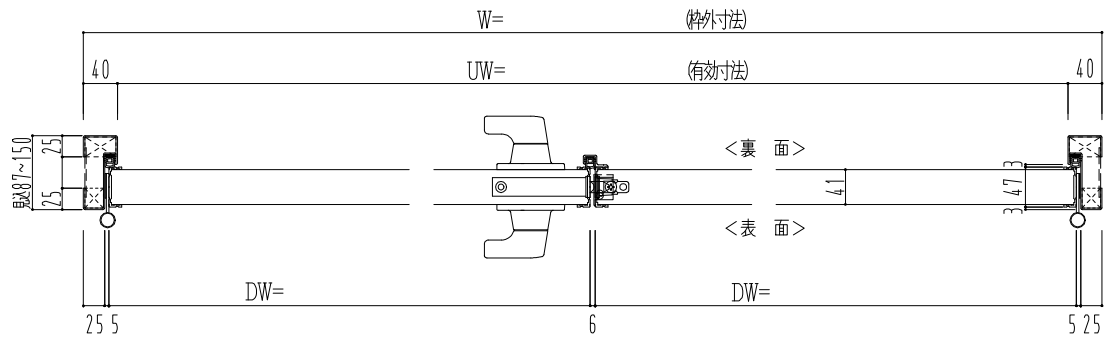

スチール外枠

アルミ縁枠

作図縮尺	
正面図	1/1
水平断面図	2.5/1
垂直断面図	2.5/1

○印の部分からは通気を遮断する事は出来ませんのでご注意ください。

SUNWIZZ

品名：超軽量鋼製フラッシュドア

型名：DSR40 (V3.0)・両開-F3M-3方ボトムタイト (グレモン)

DSR40-30WL3MB0-A1-2306