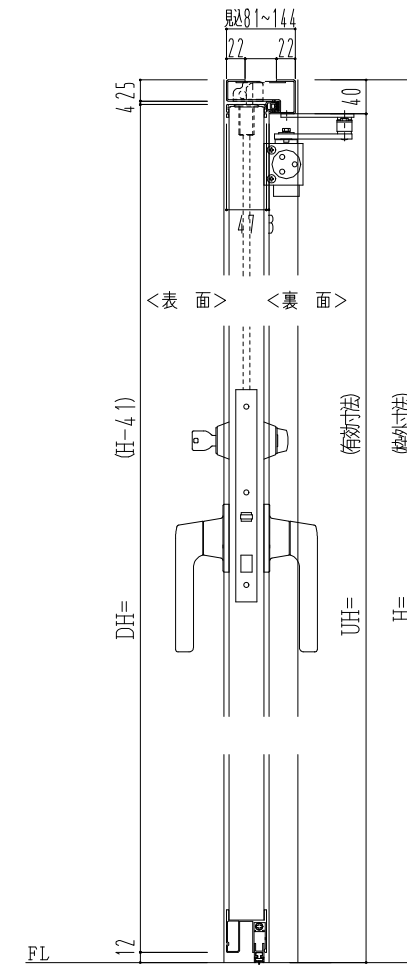

スチール外枠

アルミ縁枠

作図縮尺	
正面図	1/1
水平断面図	2.5/1
垂直断面図	2.5/1

○印の部分からは通気を遮断する事は出来ませんのでご注意ください。

SUNWIZZ

品名：超軽量鋼製フラッシュドア

型名：DSR40 (V3.0)・両開-F3M-3方ボトムタイト (グレモン)

DSR40-30WL3MB0-A1-2306