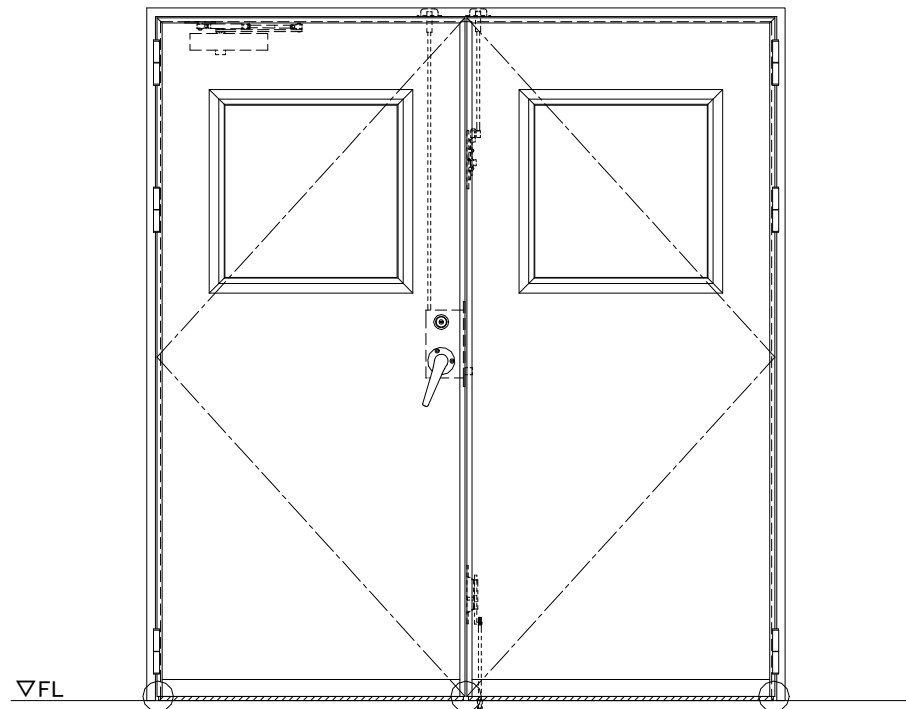

スチール外枠
アルミ縁枠

作図縮尺	
正面図	1/1
水平断面図	2.5/1
垂直断面図	2.5/1

○印の部分からは通気を遮断する事は出来ませんのでご注意ください。

SUNWIZZ	品名：超軽量鋼製フラッシュドア	型名：DSR40 (V3.0)・両開-F3M-3方ボトムタイト (グレモン)	DSR40-30WL3MB0-B1-2306
----------------	-----------------	--	------------------------