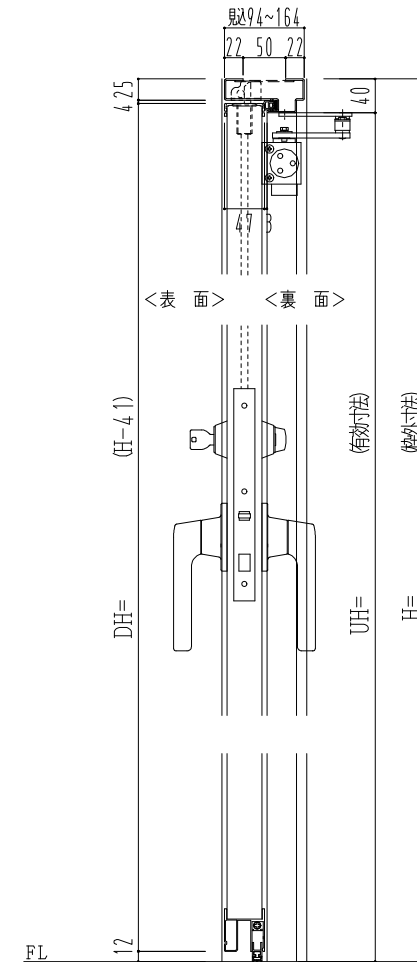

スチール外枠
アルミ縁枠

作図縮尺	
正面図	1/1
水平断面図	2.5/1
垂直断面図	2.5/1

○印の部分からは通気を遮断する事は出来ませんのでご注意ください。

SUNWIZZ	品名：超軽量鋼製フラッシュドア	型名：DSR40 (V3.0)・両開-F3M-3方ボトムタイト (グレモン)	DSR40-30WL3MB0-B1-2306
----------------	-----------------	--	------------------------