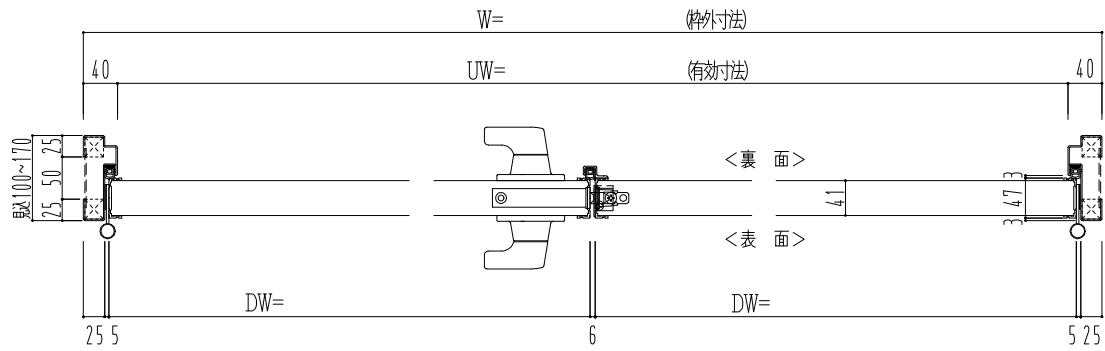

スチール外枠
アルミ縁枠

作図縮尺	
正面図	1/1
水平断面図	2.5/1
垂直断面図	2.5/1

○印の部分からは通気を遮断する事は出来ませんのでご注意ください。

SUNWIZZ	品名：超軽量鋼製フラッシュドア	型名：DSR40 (V3.0)・両開-F3M-3方ボトムタイト (グレモン)	DSR40-30WL3MB0-B1-2306
----------------	-----------------	--	------------------------