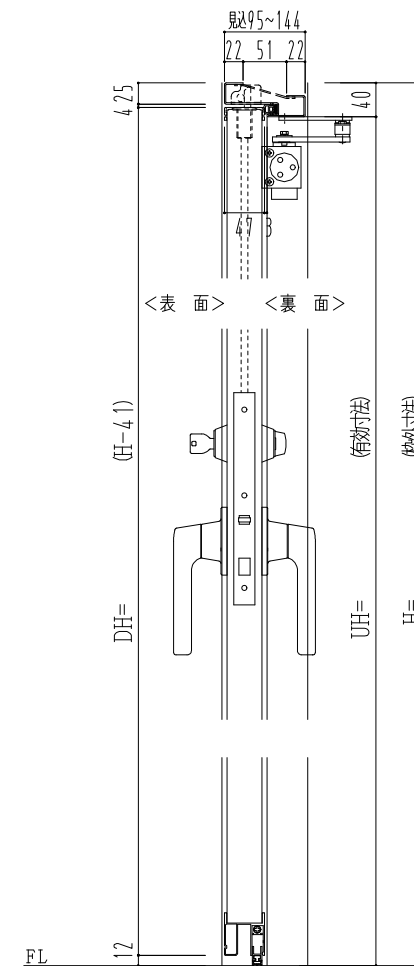

スチール外枠

アルミ縁枠

作図縮尺	
正面図	1/1
水平断面図	2.5/1
垂直断面図	2.5/1

○印の部分からは通気を遮断する事は出来ませんのでご注意ください。

SUNWIZZ

品名：超軽量鋼製フラッシュドア

型名：DSR40 (V3.0)・両開-F3M-3方ボトムタイト (グレモン)

DSR40-30WL3MBO-C1-2306