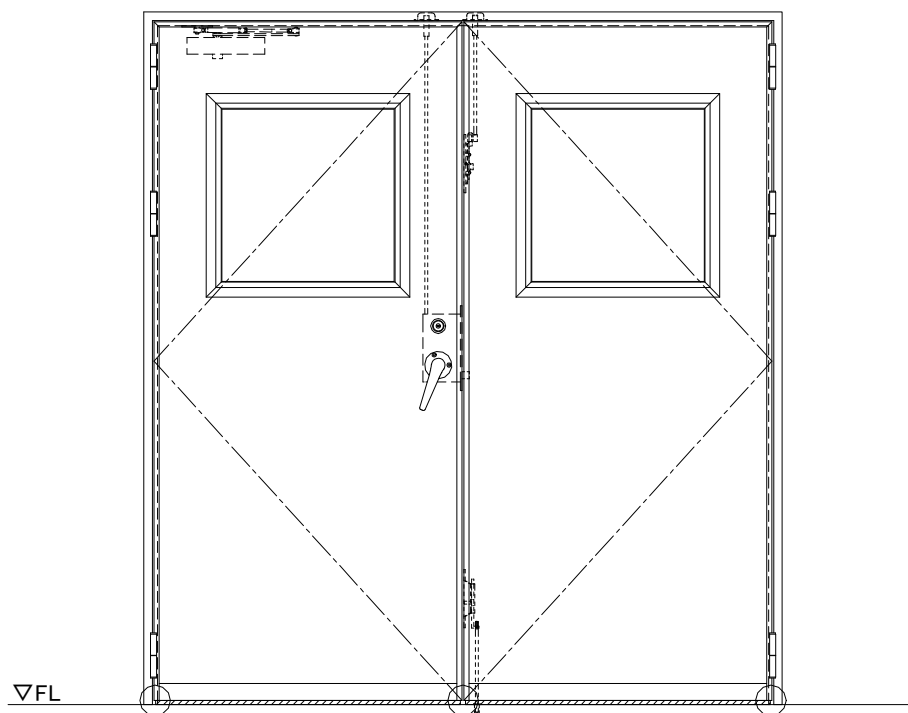

スチール外枠

アルミ縁枠

作図縮尺	
正面図	1/1
水平断面図	2.5/1
垂直断面図	2.5/1

○印の部分からは通気を遮断する事は出来ませんのでご注意ください。

SUNWIZZ

品名：超軽量鋼製フラッシュドア

型名：DSR40 (V3.0)・両開-F3M-3方ボトムタイト (グレモン)

DSR40-30WL3MBO-C1-2306