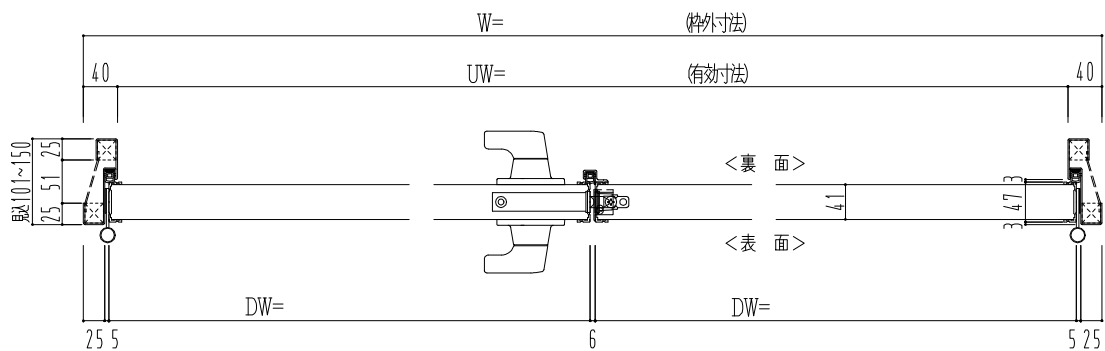

スチール外枠

アルミ縁枠

作図縮尺	
正面図	1/1
水平断面図	2.5/1
垂直断面図	2.5/1

○印の部分からは通気を遮断する事は出来ませんのでご注意ください。

SUNWIZZ

品名：超軽量鋼製フラッシュドア

型名：DSR40 (V3.0)・両開-F3M-3方ボトムタイト (グレモン)

DSR40-30WL3MBO-C1-2306