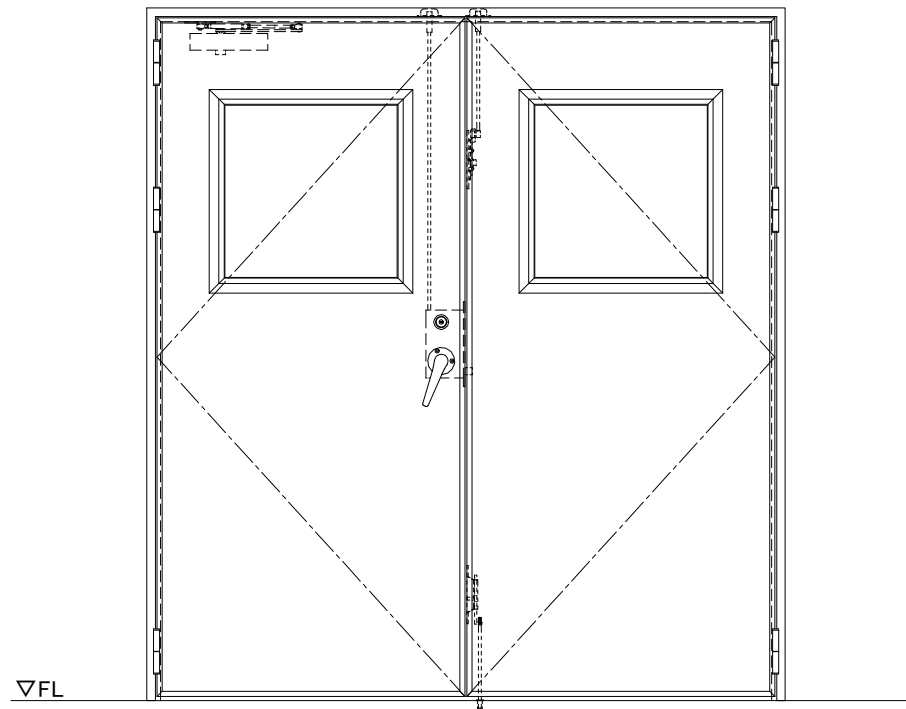

スチール外枠
アルミ縁枠

作 図 縮 尺	
正 面 図	1 / 1
水 平 断 面 図	2.5 / 1
垂 直 断 面 図	2.5 / 1

SUNWIZZ

品名： 超軽量鋼製フラッシュドア

型名： DSR40 (V3.0)・両開-F3M-3方 ノット付 (グレー)

DSR40-30WL3MNO-C1-2306