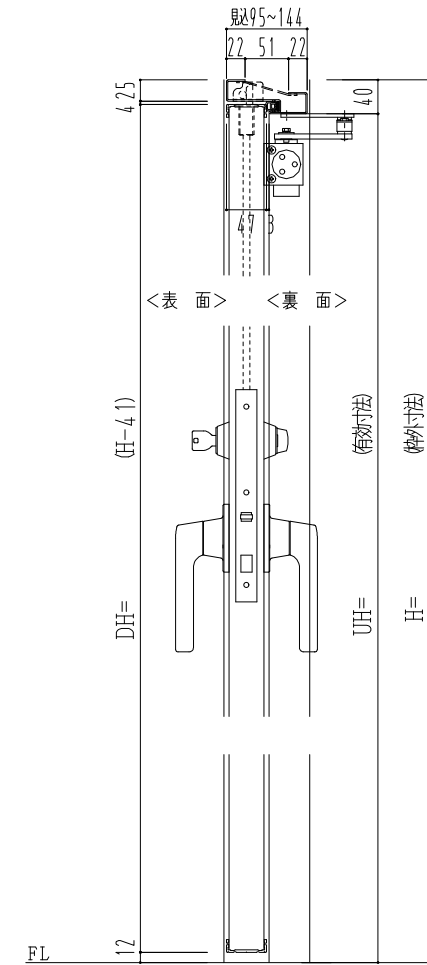

スチール外枠
アルミ縁枠

作 図 縮 尺	
正 面 図	1 / 1
水 平 断 面 図	2.5 / 1
垂 直 断 面 図	2.5 / 1

SUNWIZZ

品名： 超軽量鋼製フラッシュドア

型名： DSR40 (V3.0)・両開-F3M-3方 ノット付 (グレー)

DSR40-30WL3MNO-C1-2306