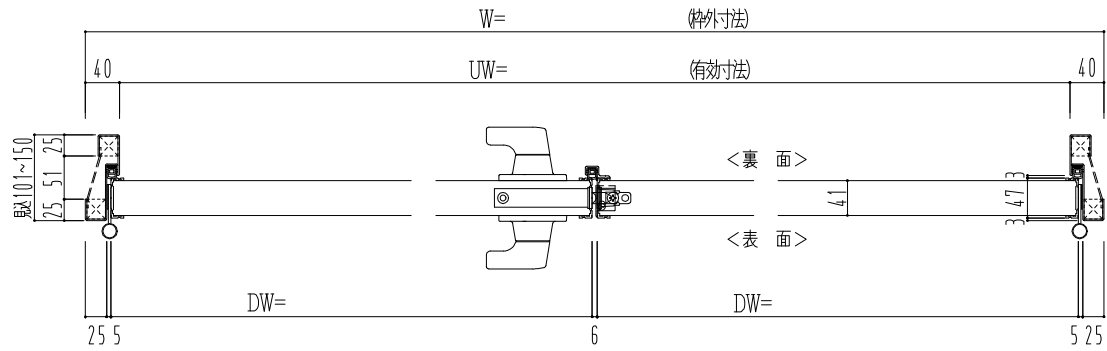

スチール外枠
アルミ縁枠

作 図 縮 尺	
正 面 図	1 / 1
水 平 断 面 図	2.5 / 1
垂 直 断 面 図	2.5 / 1

SUNWIZZ

品名： 超軽量鋼製フラッシュドア

型名： DSR40 (V3.0)・両開-F3M-3方 ノット付 (グレー)

DSR40-30WL3MNO-C1-2306