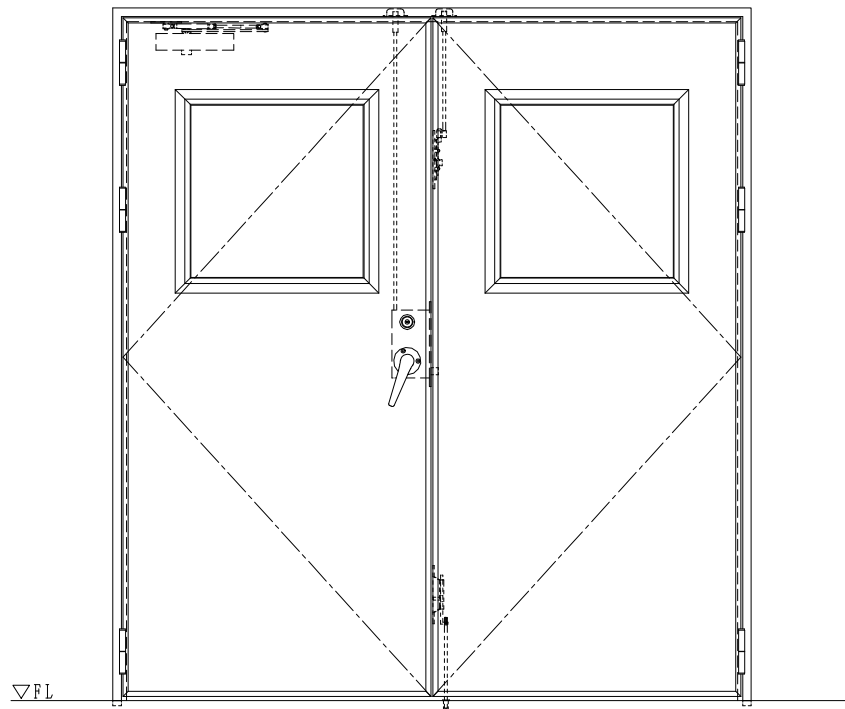

スチール外枠  
アルミ縁枠

作 図 縮 尺	
正面図	1 / 1
水平断面図	2.5 / 1
垂直断面図	2.5 / 1

SUNWIZZ

品名： 超軽量鋼製フラッシュドア

型名： DSR40 (V3.0)・両開-F3M-3方 ノンタイト (グレェン)

DSR40-30WL3MN1-C1-2306