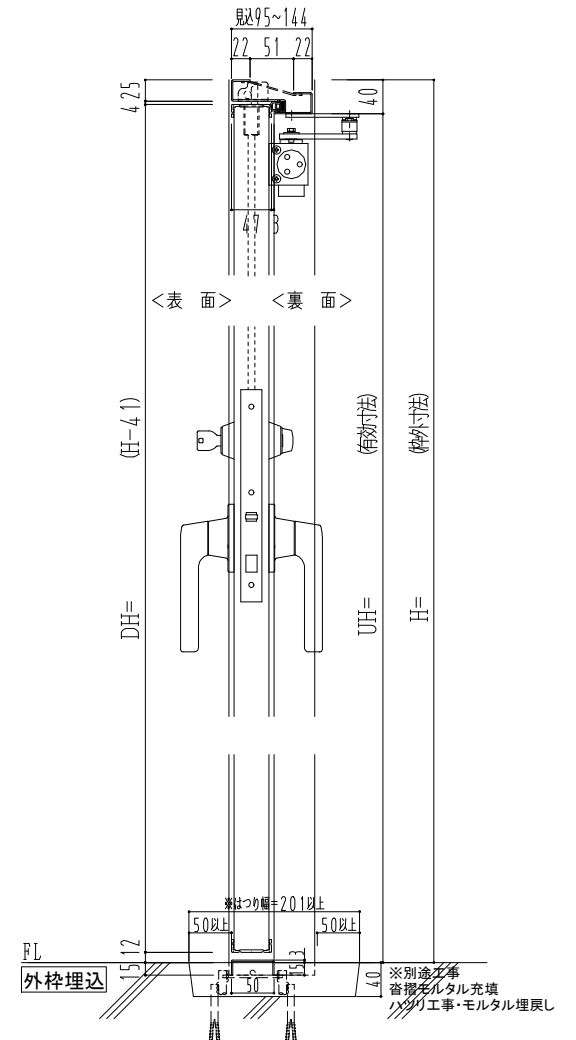

スチール外枠  
アルミ縁枠

作 図 縮 尺	
正面図	1 / 1
水平断面図	2.5 / 1
垂直断面図	2.5 / 1

SUNWIZZ

品名： 超軽量鋼製フラッシュドア

型名： DSR40 (V3.0)・両開-F3M-3方 ノンタイト (グレェン)

DSR40-30WL3MN1-C1-2306