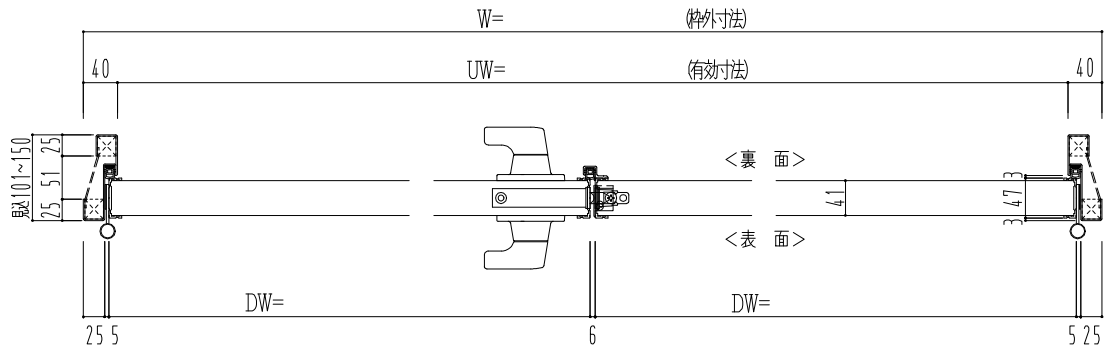

スチール外枠  
アルミ縁枠

作 図 縮 尺	
正面図	1 / 1
水平断面図	2.5 / 1
垂直断面図	2.5 / 1

SUNWIZZ

品名： 超軽量鋼製フラッシュドア

型名： DSR40 (V3.0)・両開-F3M-3方 ノンタイト (グレェン)

DSR40-30WL3MN1-C1-2306