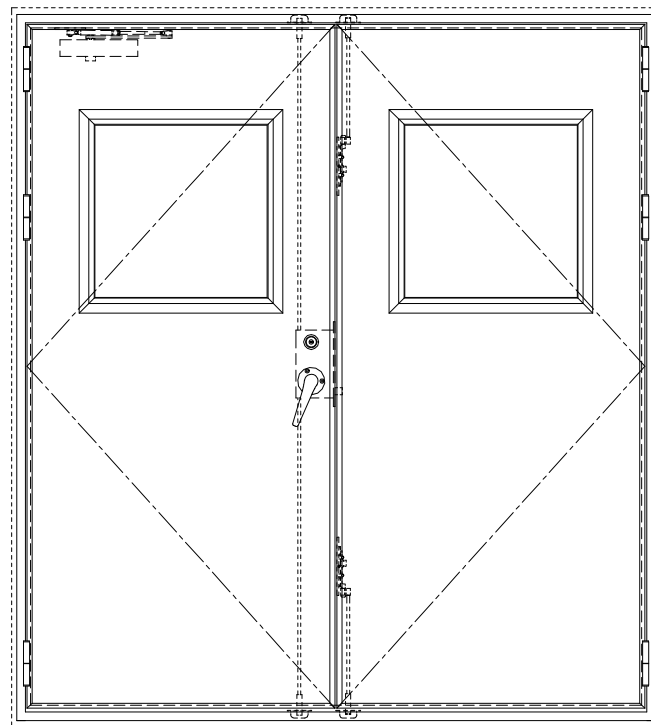

スチール外枠

アルミ縁枠

| 作図縮尺  |       |
|-------|-------|
| 正面図   | 1/1   |
| 水平断面図 | 2.5/1 |
| 垂直断面図 | 2.5/1 |

SUNWIZZ

品名：屋外用超軽量鋼製フラッシュドア

型名：DSR40 (V3.0)・両開-F3M-4方 エアタイト (グレ)

DSR40-30WL3MOA1-A1-2306