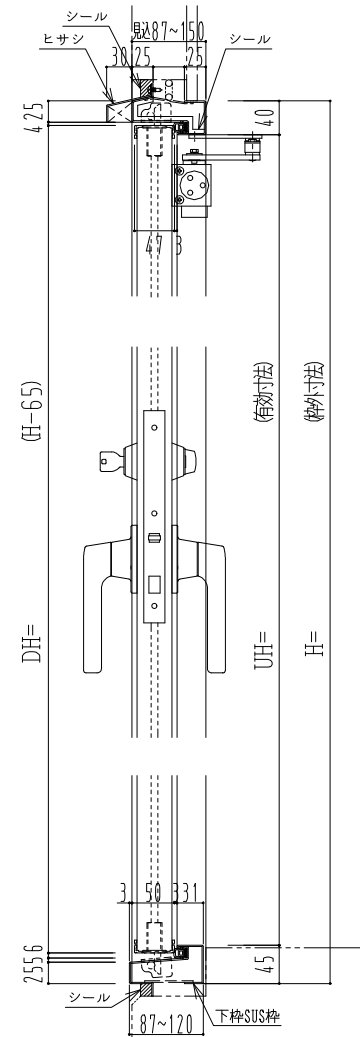

スチール外枠

アルミ縁枠

| 作図縮尺  |       |
|-------|-------|
| 正面図   | 1/1   |
| 水平断面図 | 2.5/1 |
| 垂直断面図 | 2.5/1 |

SUNWIZZ

品名：屋外用超軽量鋼製フラッシュドア

型名：DSR40 (V3.0)・両開-F3M-4方 エアタイト (グレ)

DSR40-30WL3MOA1-A1-2306