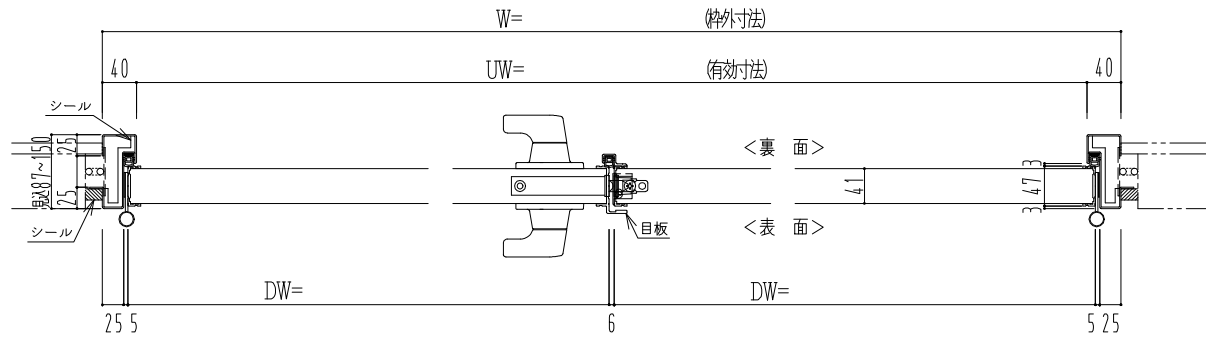

スチール外枠

アルミ縁枠

| 作図縮尺  |       |
|-------|-------|
| 正面図   | 1/1   |
| 水平断面図 | 2.5/1 |
| 垂直断面図 | 2.5/1 |

SUNWIZZ

品名：屋外用超軽量鋼製フラッシュドア

型名：DSR40 (V3.0)・両開-F3M-4方 エアタイト (グレ)

DSR40-30WL3MOA1-A1-2306