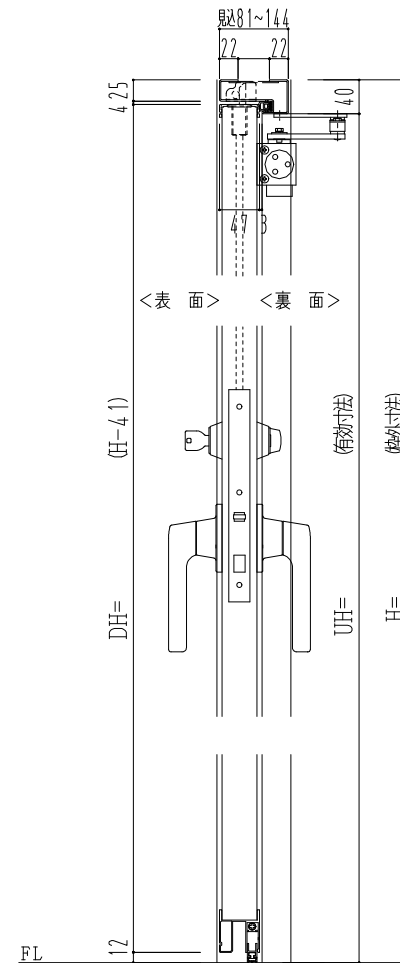

スチール外枠
アルミ縁枠

作図縮尺	
正面図	1/1
水平断面図	2.5/1
垂直断面図	2.5/1

○印の部分からは通気を遮断する事は出来ませんのでご注意下さい。

SUNWIZZ	品名：超軽量鋼製フラッシュドア	型名：DSR40 (V3.0)・両開-F4-3方 ホットタイト (ケレモン)	DSR40-30WL40B0-A1-2306
----------------	-----------------	--	------------------------