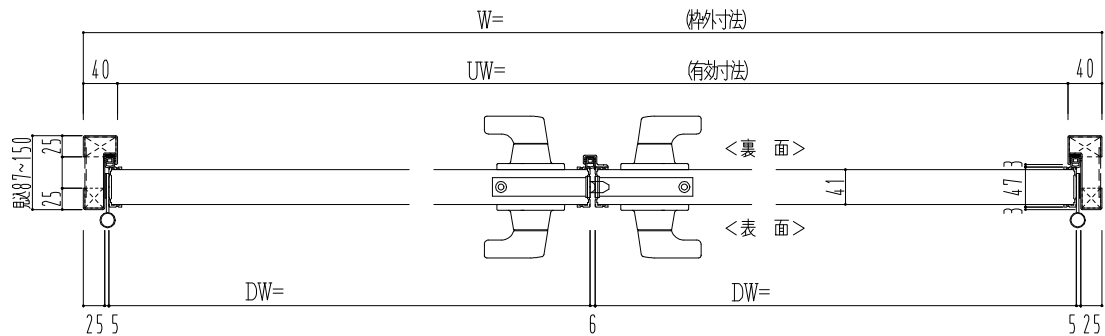

スチール外枠
アルミ縁枠

作図縮尺	
正面図	1/1
水平断面図	2.5/1
垂直断面図	2.5/1

○印の部分からは通気を遮断する事は出来ませんのでご注意下さい。

SUNWIZZ	品名：超軽量鋼製フラッシュドア	型名：DSR40 (V3.0)・両開-F4-3方 ホットタイト (ケレモン)	DSR40-30WL40B0-A1-2306
----------------	-----------------	--	------------------------