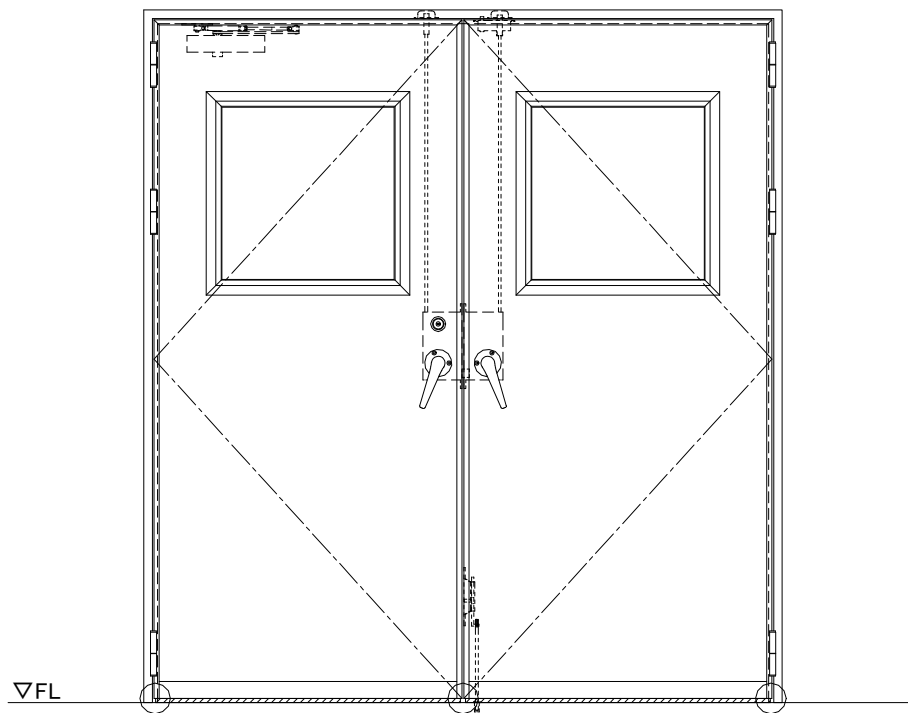

スチール外枠
アルミ縁枠

作図縮尺	
正面図	1/1
水平断面図	2.5/1
垂直断面図	2.5/1

○印の部分からは通気を遮断する事は出来ませんのでご注意下さい。

SUNWIZZ	品名：超軽量鋼製フラッシュドア	型名：DSR40 (V3.0)・両開-F4-3方 ホットタイト (ケレモン)	DSR40-30WL40B0-A1-2306
----------------	-----------------	--	------------------------