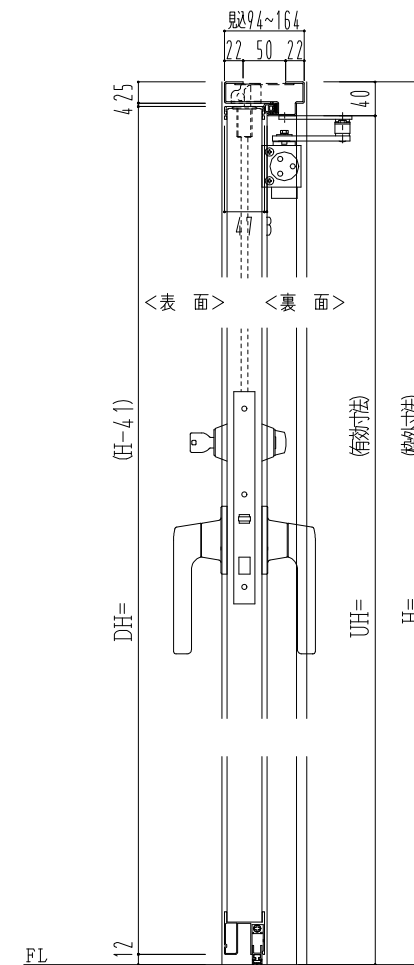

スチール外枠  
アルミ縁枠

作図縮尺	
正面図	1/1
水平断面図	2.5/1
垂直断面図	2.5/1

○印の部分からは通気を遮断する事は出来ませんのでご注意下さい。

<b>SUNWIZZ</b>	品名：超軽量鋼製フラッシュドア	型名：DSR40 (V3.0)・両開-F4-3方 ホットタイト (ケレモン)	DSR40-30WL40B0-B1-2306
----------------	-----------------	--	------------------------