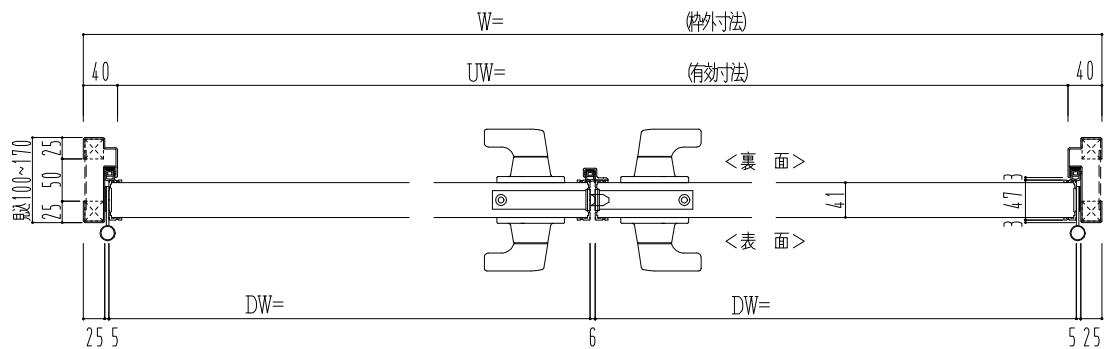

スチール外枠  
アルミ縁枠

作図縮尺	
正面図	1/1
水平断面図	2.5/1
垂直断面図	2.5/1

○印の部分からは通気を遮断する事は出来ませんのでご注意下さい。

<b>SUNWIZZ</b>	品名：超軽量鋼製フラッシュドア	型名：DSR40 (V3.0)・両開-F4-3方 ホットタイト (ケレモン)	DSR40-30WL40B0-B1-2306
----------------	-----------------	--	------------------------