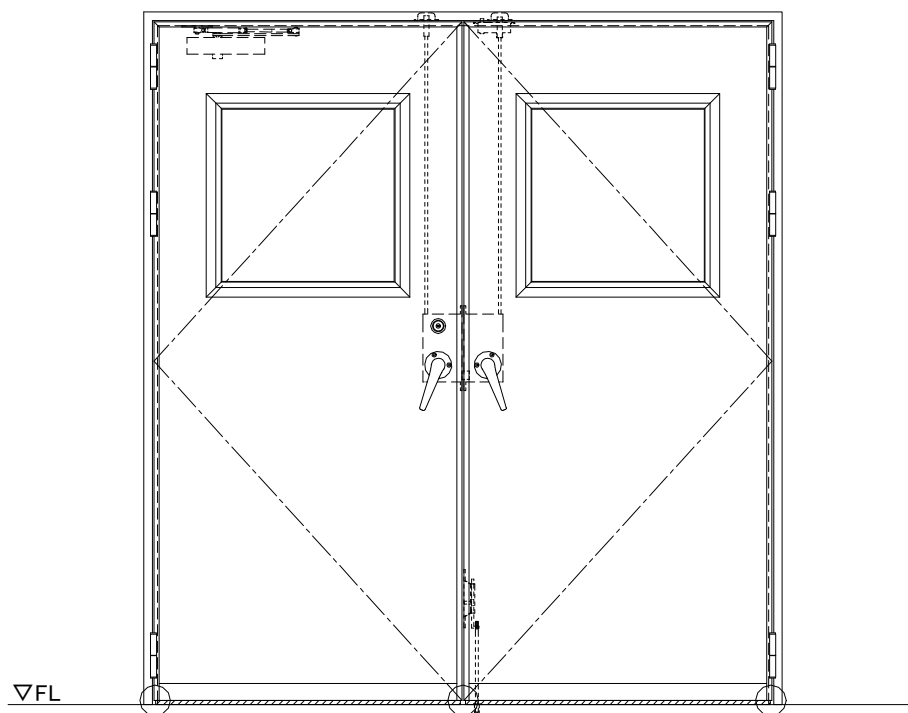

スチール外枠  
アルミ縁枠

作図縮尺	
正面図	1/1
水平断面図	2.5/1
垂直断面図	2.5/1

○印の部分からは通気を遮断する事は出来ませんのでご注意下さい。

<b>SUNWIZZ</b>	品名：超軽量鋼製フラッシュドア	型名：DSR40 (V3.0)・両開-F4-3方 ホットタイト (ケレモン)	DSR40-30WL40B0-B1-2306
----------------	-----------------	--	------------------------