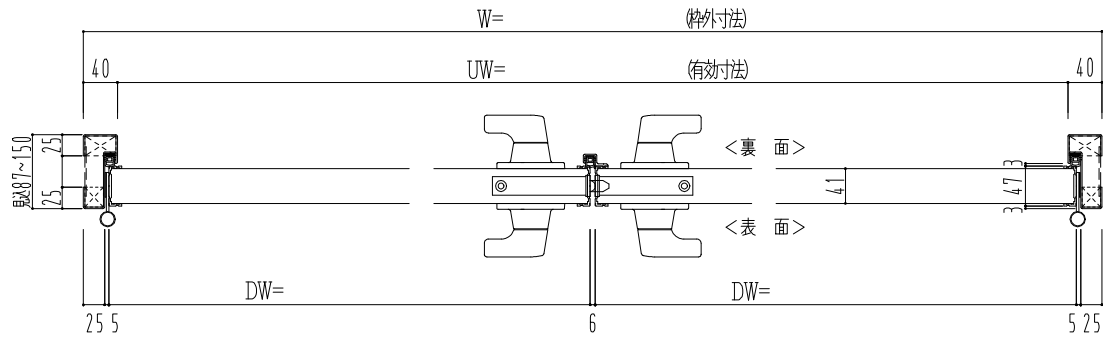

スチール外枠  
アルミ縁枠

作図縮尺	
正面図	1/1
水平断面図	2.5/1
垂直断面図	2.5/1

○印の部分からは通気を遮断する事は出来ませんのでご注意下さい。

SUNWIZZ

品名：超軽量鋼製フラッシュドア

型名：DSR40 (V3.0)・両開-F4-3方 ホットタイト (ケレモン)

DSR40-30WL40B1-A1-2306