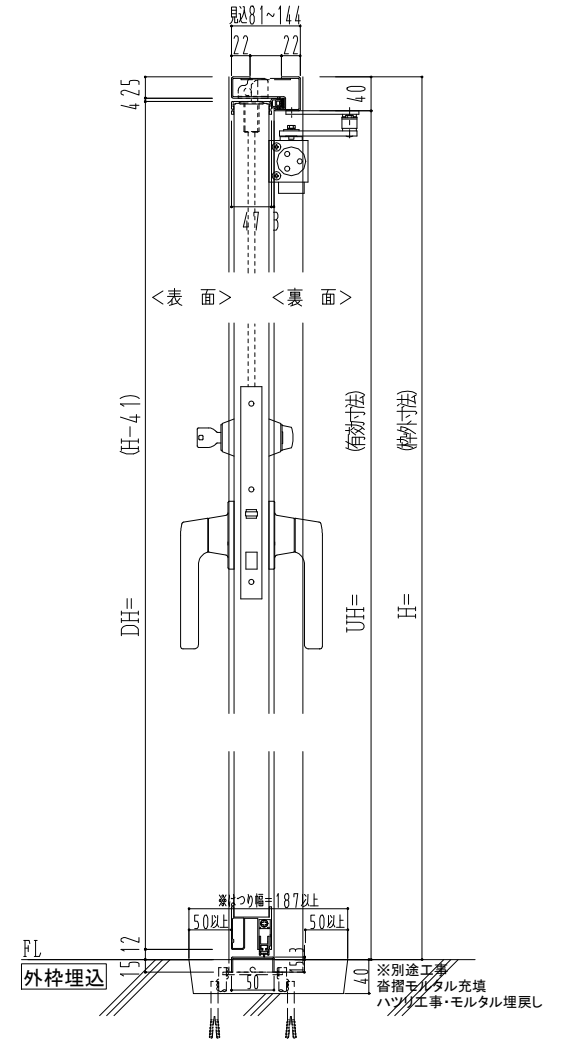

スチール外枠  
アルミ縁枠

作図縮尺	
正面図	1/1
水平断面図	2.5/1
垂直断面図	2.5/1

○印の部分からは通気を遮断する事は出来ませんのでご注意下さい。

SUNWIZZ

品名：超軽量鋼製フラッシュドア

型名：DSR40 (V3.0)・両開-F4-3方 ホットタイト (ケレモン)

DSR40-30WL40B1-A1-2306