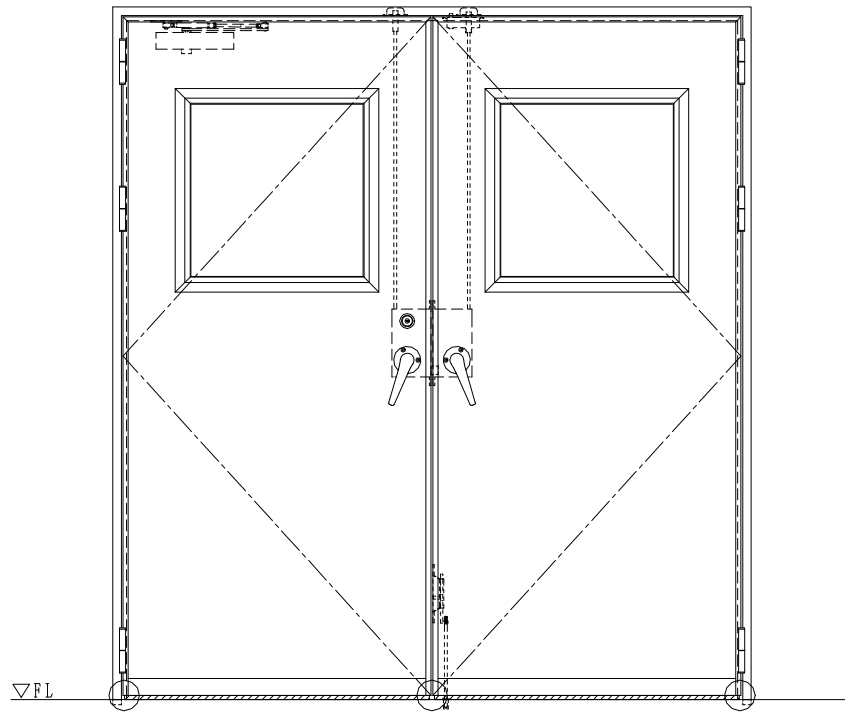

スチール外枠  
アルミ縁枠

作図縮尺	
正面図	1/1
水平断面図	2.5/1
垂直断面図	2.5/1

○印の部分からは通気を遮断する事は出来ませんのでご注意下さい。

SUNWIZZ

品名：超軽量鋼製フラッシュドア

型名：DSR40 (V3.0)・両開-F4-3方 ホットタイト (ケレモン)

DSR40-30WL40B1-A1-2306