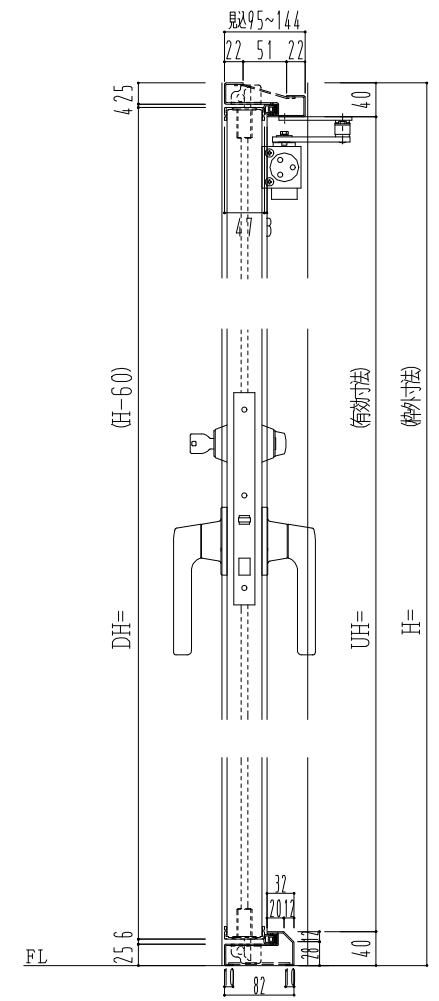

スチール外枠  
アルミ縁枠

作 図 縮 尺	
正 面 図	1 / 1
水 平 断 面 図	2.5 / 1
垂 直 断 面 図	2.5 / 1

<b>SUNWIZZ</b>	品名： 超軽量鋼製フラッシュドア	型名： DSR40 (V3.0)・両開-F4-4方 イタイト (グレモン)	DSR40-30WL40C1-C1-2306
----------------	------------------	---------------------------------------	------------------------