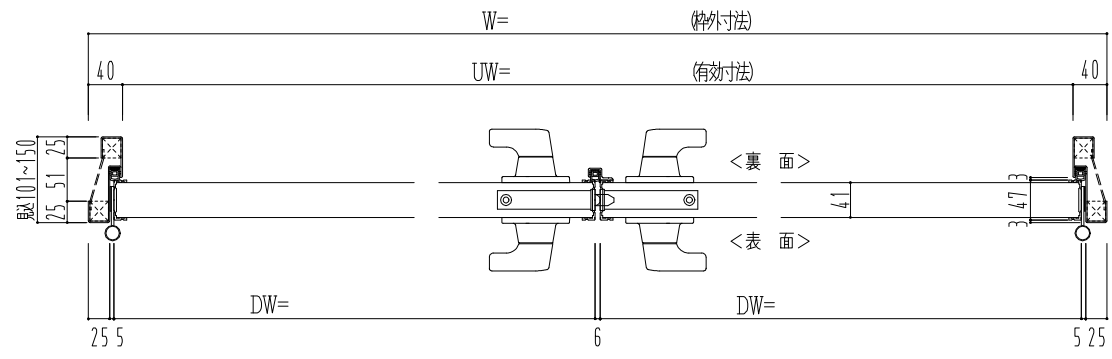

スチール外枠  
アルミ縁枠

作 図 縮 尺	
正 面 図	1 / 1
水 平 断 面 図	2.5 / 1
垂 直 断 面 図	2.5 / 1

<b>SUNWIZZ</b>	品名： 超軽量鋼製フラッシュドア	型名： DSR40 (V3.0)・両開-F4-4方 イタイト (グレモン)	DSR40-30WL40C1-C1-2306
----------------	------------------	---------------------------------------	------------------------