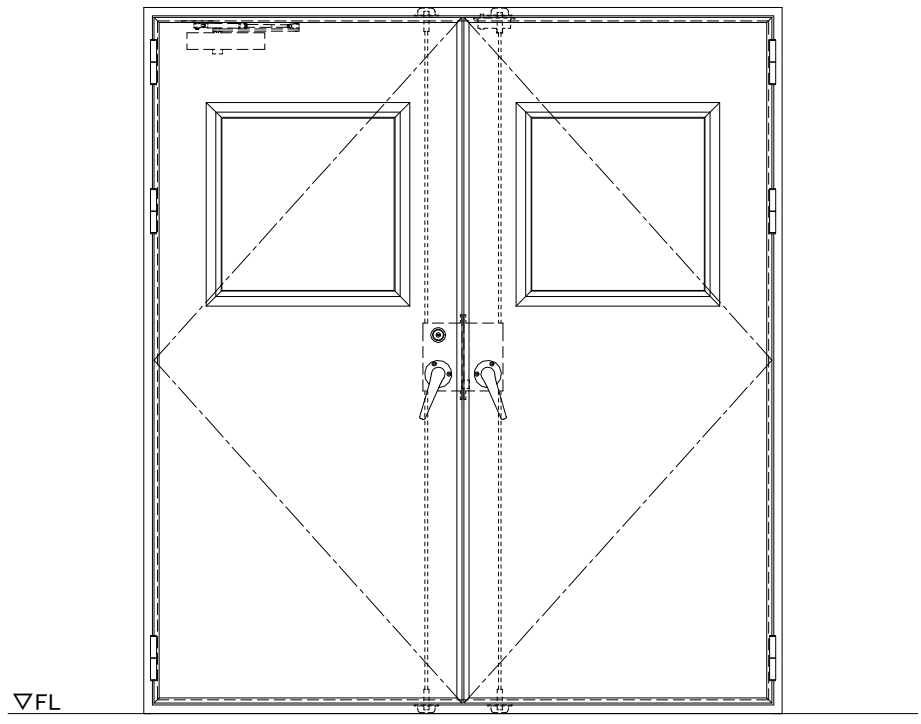

スチール外枠  
アルミ縁枠

作 図 縮 尺	
正 面 図	1 / 1
水 平 断 面 図	2.5 / 1
垂 直 断 面 図	2.5 / 1

<b>SUNWIZZ</b>	品名： 超軽量鋼製フラッシュドア	型名： DSR40 (V3.0)・両開-F4-4方 イタイト (グレモン)	DSR40-30WL40C1-C1-2306
----------------	------------------	---------------------------------------	------------------------