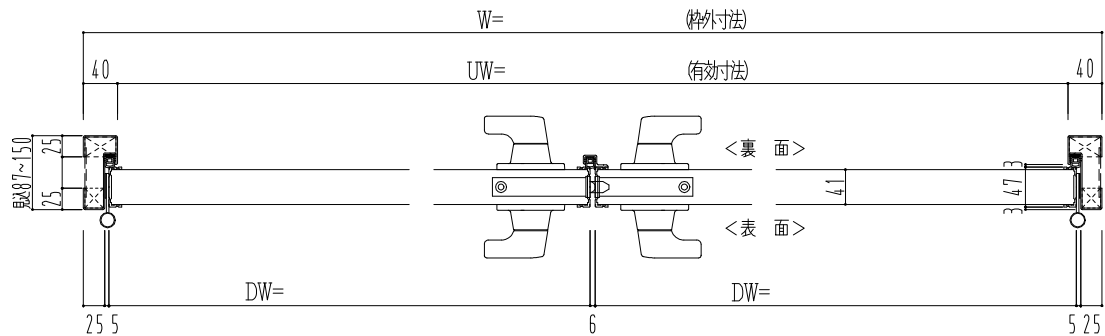

スチール外枠  
アルミ縁枠

作 図 縮 尺	
正 面 図	1 / 1
水 平 断 面 図	2.5 / 1
垂 直 断 面 図	2.5 / 1

SUNWIZZ

品名： 超軽量鋼製フラッシュドア

型名： DSR40 (V3.0)・両開-F4-3方 ノックアウト (グレモン)

DSR40-30WL40N0-A1-2306