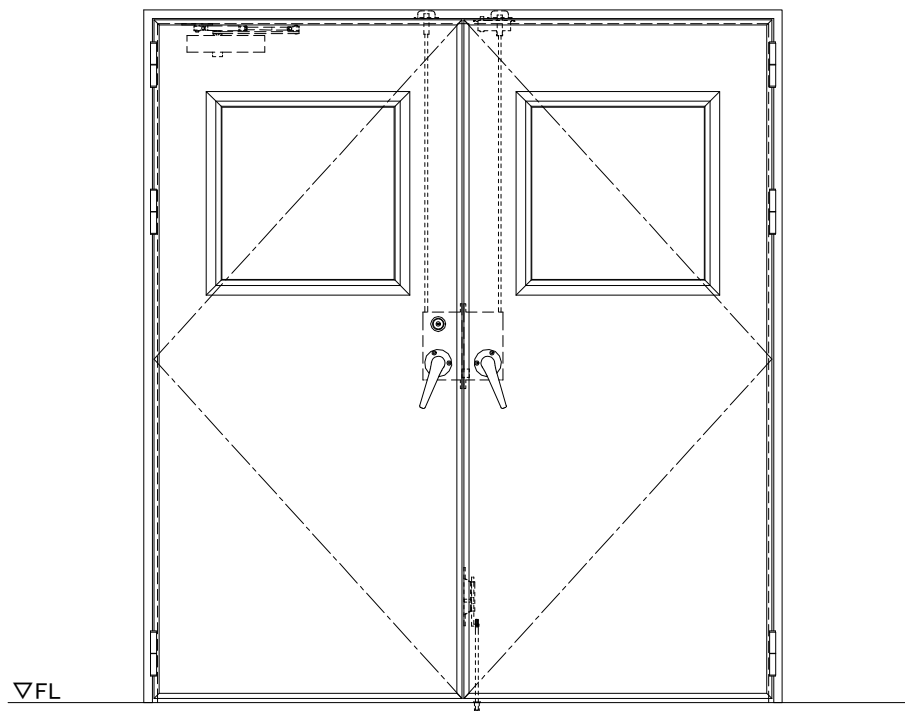

スチール外枠  
アルミ縁枠

作 図 縮 尺	
正 面 図	1 / 1
水 平 断 面 図	2.5 / 1
垂 直 断 面 図	2.5 / 1

SUNWIZZ

品名： 超軽量鋼製フラッシュドア

型名： DSR40 (V3.0)・両開-F4-3方 ノックアウト (グレモン)

DSR40-30WL40N0-A1-2306