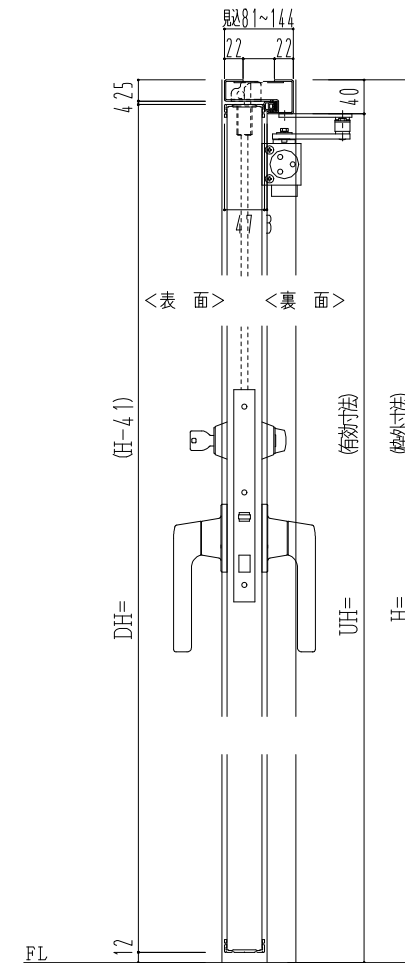

スチール外枠  
アルミ縁枠

作 図 縮 尺	
正 面 図	1 / 1
水 平 断 面 図	2.5 / 1
垂 直 断 面 図	2.5 / 1

SUNWIZZ

品名： 超軽量鋼製フラッシュドア

型名： DSR40 (V3.0)・両開-F4-3方 ノックアウト (グレモン)

DSR40-30WL40N0-A1-2306