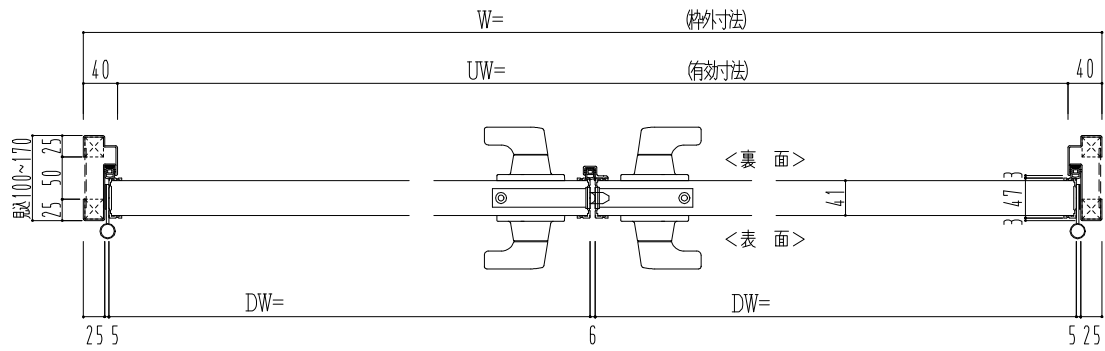

スチール外枠
アルミ縁枠

作図縮尺	
正面図	1/1
水平断面図	2.5/1
垂直断面図	2.5/1

SUNWIZZ

品名：超軽量鋼製フラッシュドア

型名：DSR40 (V3.0)・両開-F4-3方 ノット (グレモン)

DSR40-30WL40N0-B1-2306