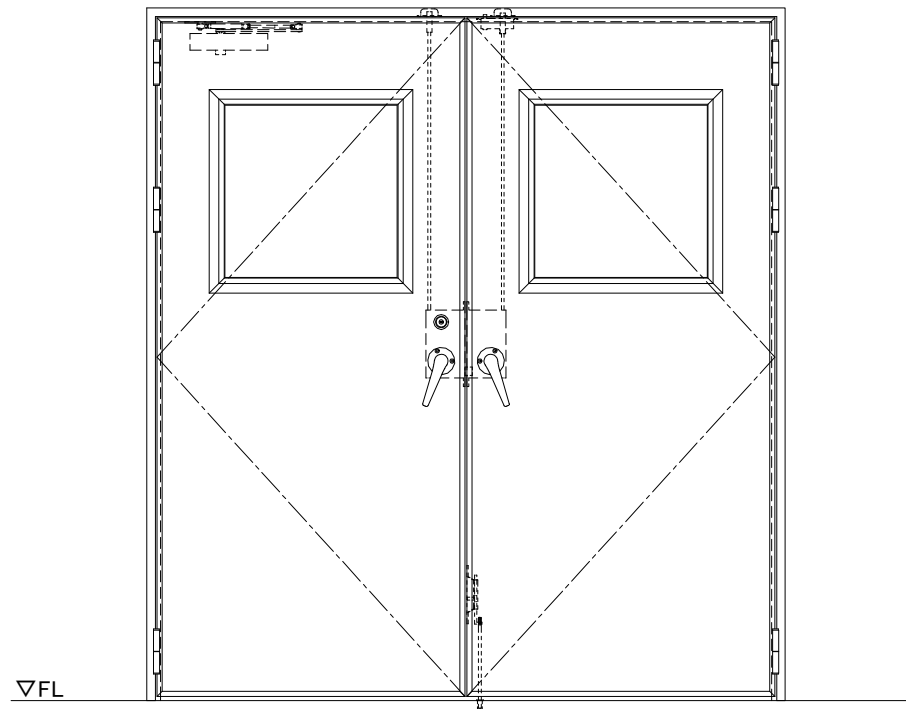

スチール外枠
アルミ縁枠

作図縮尺	
正面図	1/1
水平断面図	2.5/1
垂直断面図	2.5/1

SUNWIZZ

品名：超軽量鋼製フラッシュドア

型名：DSR40 (V3.0)・両開-F4-3方 ノット (グレモン)

DSR40-30WL40N0-B1-2306