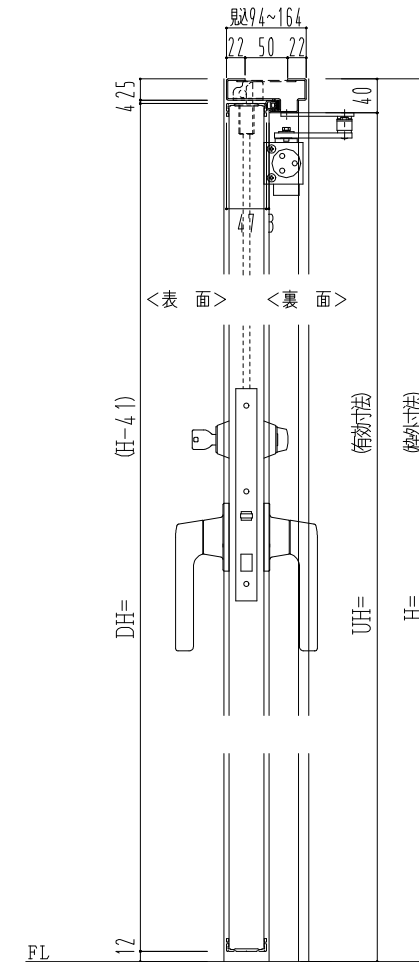

スチール外枠
アルミ縁枠

作図縮尺	
正面図	1/1
水平断面図	2.5/1
垂直断面図	2.5/1

SUNWIZZ

品名：超軽量鋼製フラッシュドア

型名：DSR40 (V3.0)・両開-F4-3方 ノット (グレモン)

DSR40-30WL40N0-B1-2306