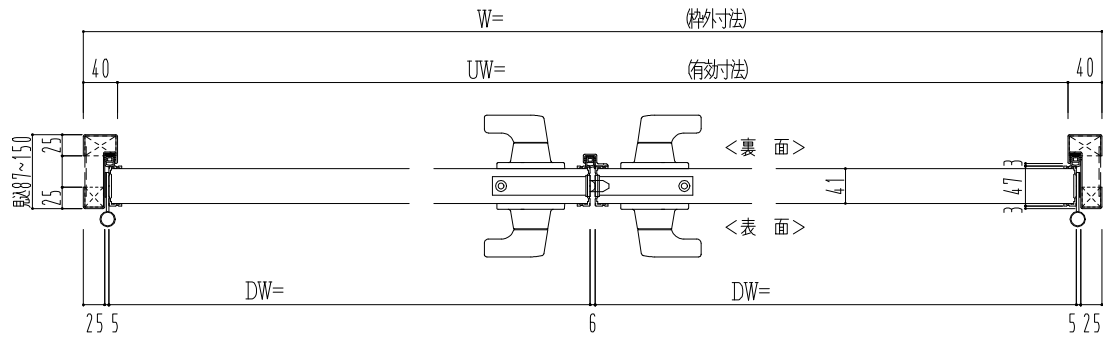

スチール外枠  
アルミ縁枠

作図縮尺	
正面図	1/1
水平断面図	2.5/1
垂直断面図	2.5/1

SUNWIZZ

品名：超軽量鋼製フラッシュドア

型名：DSR40 (V3.0)・両開-F4-3方 ノックアウト (グレモン)

DSR40-30WL40N1-A1-2306