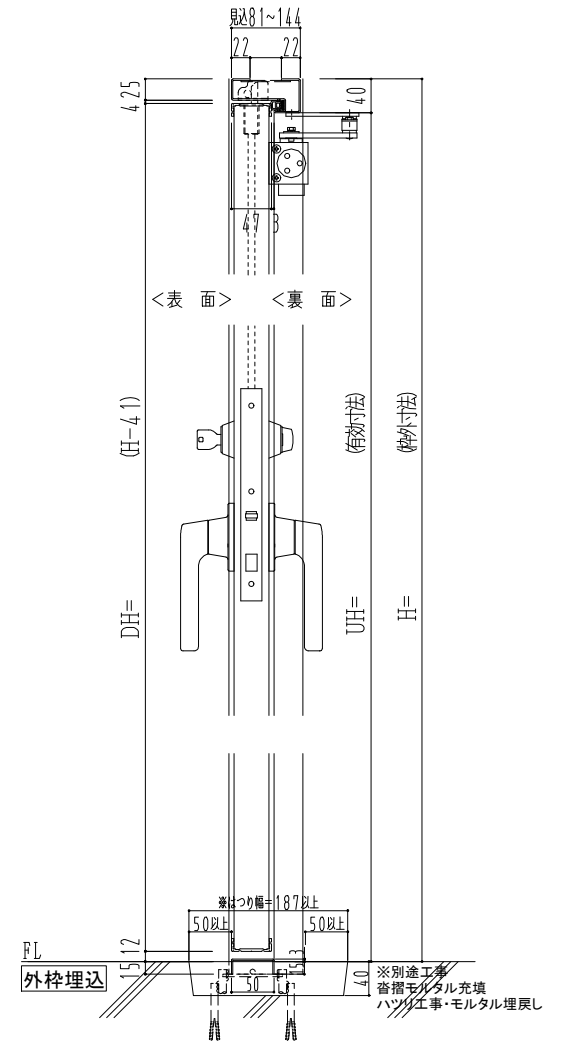

スチール外枠  
アルミ縁枠

作図縮尺	
正面図	1/1
水平断面図	2.5/1
垂直断面図	2.5/1

SUNWIZZ

品名：超軽量鋼製フラッシュドア

型名：DSR40 (V3.0)・両開-F4-3方 ノックアウト (グレモン)

DSR40-30WL40N1-A1-2306