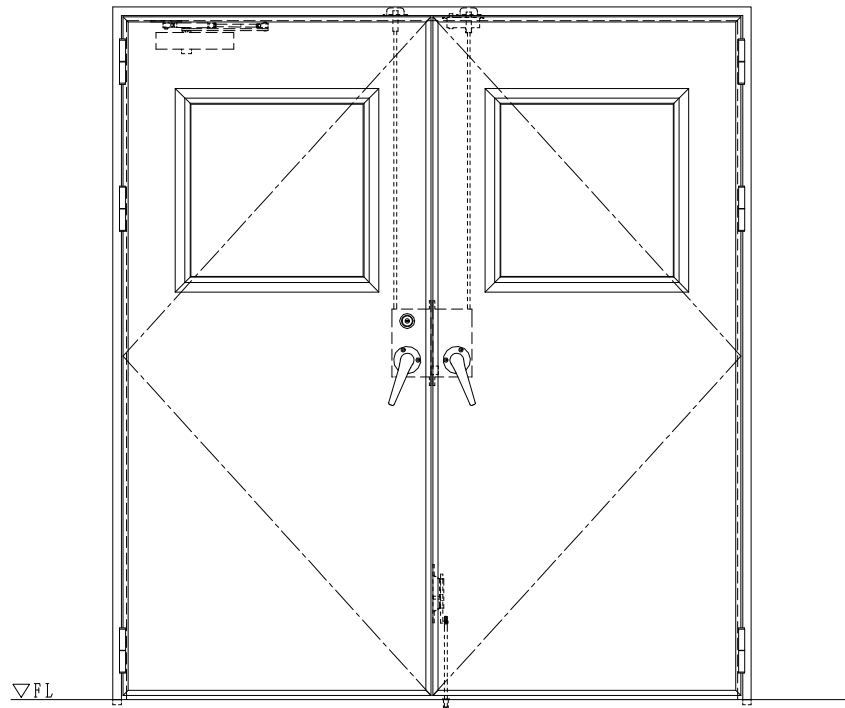

スチール外枠  
アルミ縁枠

作図縮尺	
正面図	1/1
水平断面図	2.5/1
垂直断面図	2.5/1

SUNWIZZ

品名：超軽量鋼製フラッシュドア

型名：DSR40 (V3.0)・両開-F4-3方 ノックアウト (グレモン)

DSR40-30WL40N1-A1-2306