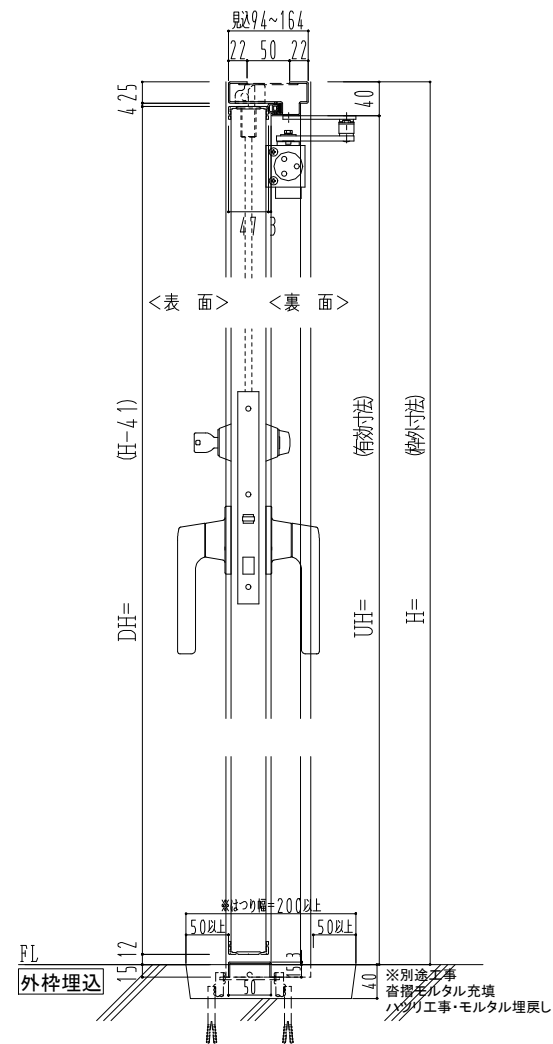

スチール外枠
アルミ縁枠

作図縮尺	
正面図	1/1
水平断面図	2.5/1
垂直断面図	2.5/1

SUNWIZZ

品名：超軽量鋼製フラッシュドア

型名：DSR40 (V3.0)・両開-F4-3方 ノックアウト (グレモン)

DSR40-30WL40N1-B1-2306