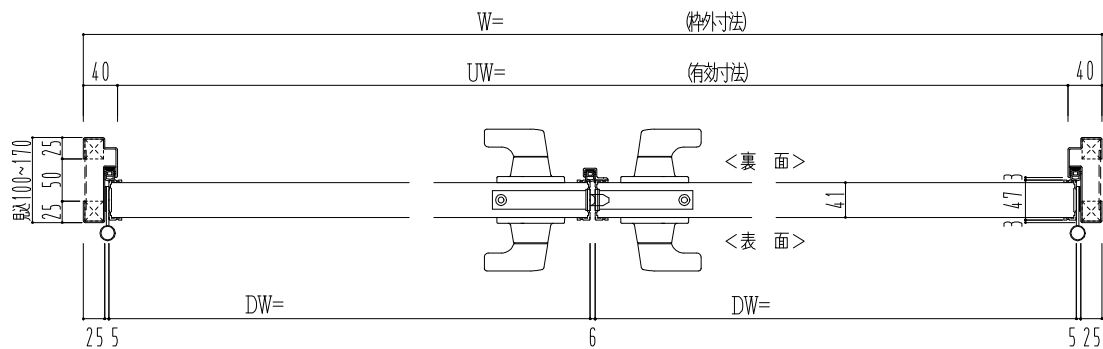

スチール外枠
アルミ縁枠

作図縮尺	
正面図	1/1
水平断面図	2.5/1
垂直断面図	2.5/1

SUNWIZZ

品名：超軽量鋼製フラッシュドア

型名：DSR40 (V3.0)・両開-F4-3方 ノックアウト (グレモン)

DSR40-30WL40N1-B1-2306