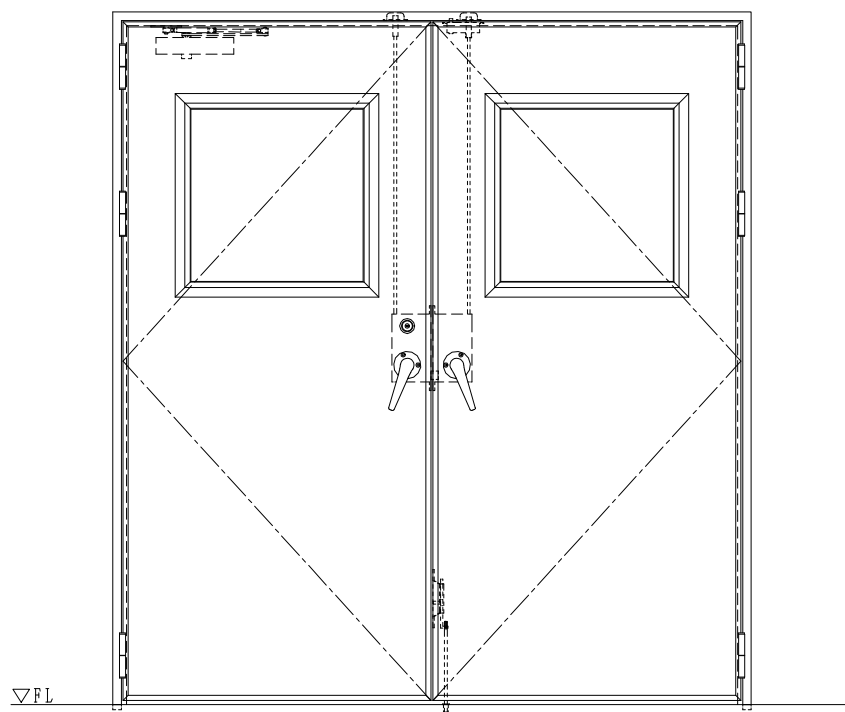

スチール外枠
アルミ縁枠

作図縮尺	
正面図	1/1
水平断面図	2.5/1
垂直断面図	2.5/1

SUNWIZZ

品名：超軽量鋼製フラッシュドア

型名：DSR40 (V3.0)・両開-F4-3方 ノックアウト (グレモン)

DSR40-30WL40N1-B1-2306