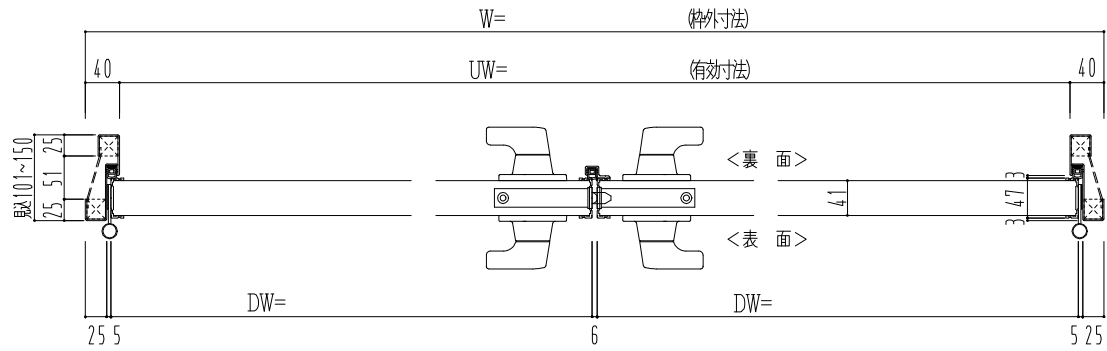

スチール外枠  
アルミ縁枠

作図縮尺	
正面図	1/1
水平断面図	2.5/1
垂直断面図	2.5/1

SUNWIZZ

品名：超軽量鋼製フラッシュドア

型名：DSR40 (V3.0)・両開-F4-3方スレタイト(グレー)

DSR40-30WL40ZO-C1-2306