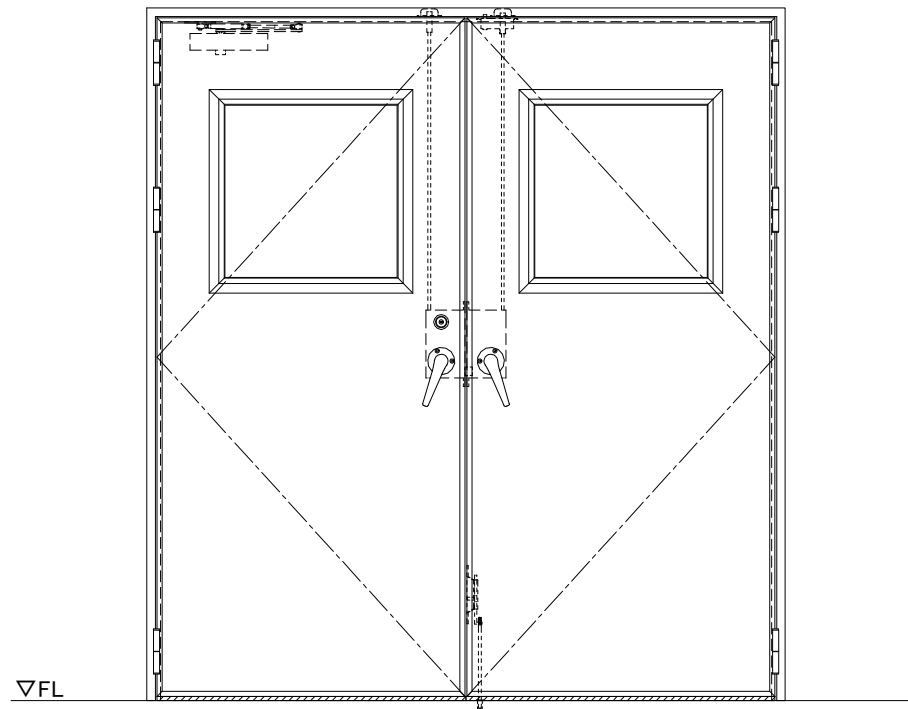

スチール外枠  
アルミ縁枠

作図縮尺	
正面図	1/1
水平断面図	2.5/1
垂直断面図	2.5/1

SUNWIZZ

品名：超軽量鋼製フラッシュドア

型名：DSR40 (V3.0)・両開-F4-3方スレタイト(グレー)

DSR40-30WL40ZO-C1-2306