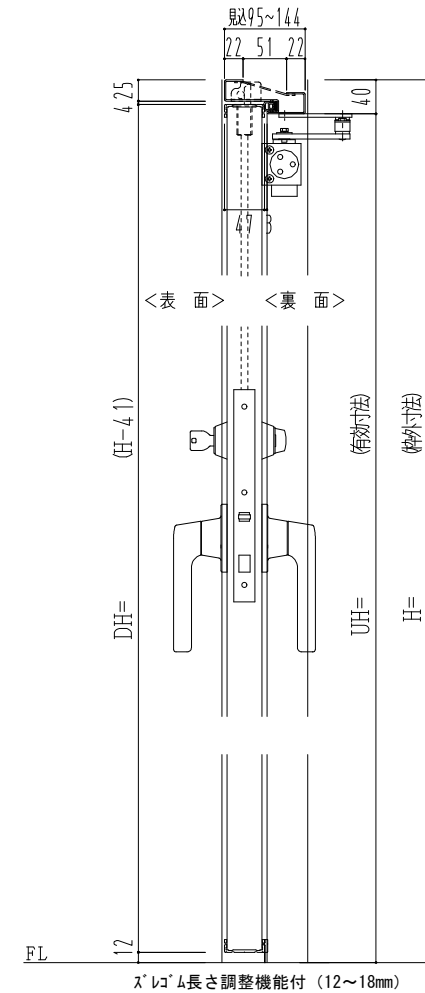

スチール外枠  
アルミ縁枠

作図縮尺	
正面図	1/1
水平断面図	2.5/1
垂直断面図	2.5/1

SUNWIZZ

品名：超軽量鋼製フラッシュドア

型名：DSR40 (V3.0)・両開-F4-3方スレタイト(グレー)

DSR40-30WL40ZO-C1-2306