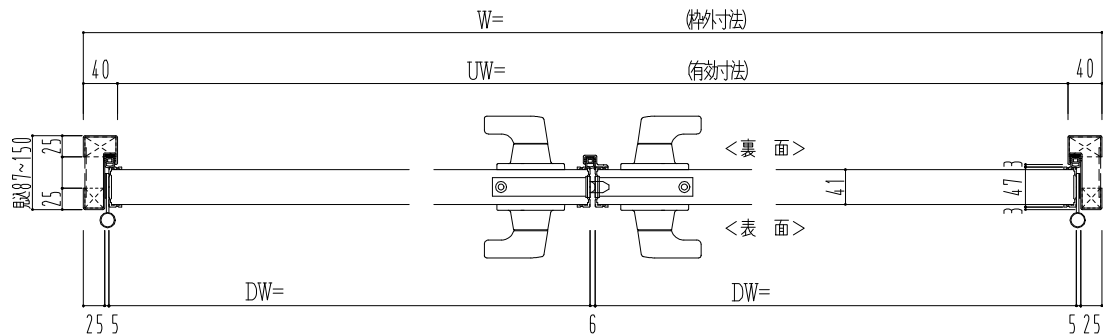

スチール外枠
アルミ縁枠

作図縮尺	
正面図	1/1
水平断面図	2.5/1
垂直断面図	2.5/1

SUNWIZZ

品名：超軽量鋼製フラッシュドア

型名：DSR40 (V3.0)・両開-F4-3方 スレート (グレ)

DSR40-30WL40Z1-A1-2306