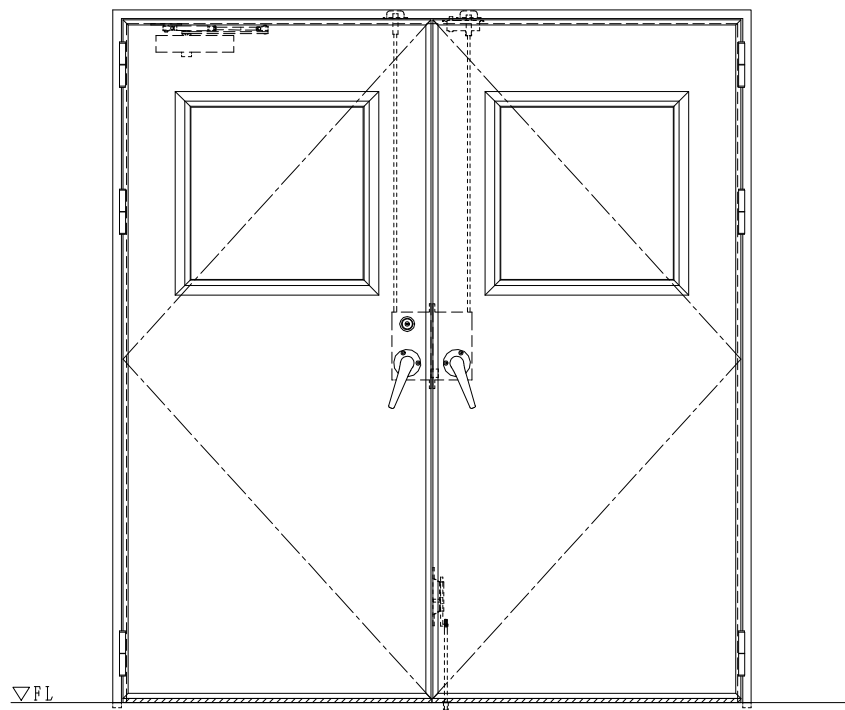

スチール外枠
アルミ縁枠

作図縮尺	
正面図	1/1
水平断面図	2.5/1
垂直断面図	2.5/1

SUNWIZZ

品名：超軽量鋼製フラッシュドア

型名：DSR40 (V3.0)・両開-F4-3方 スレート (グレ)

DSR40-30WL40Z1-A1-2306