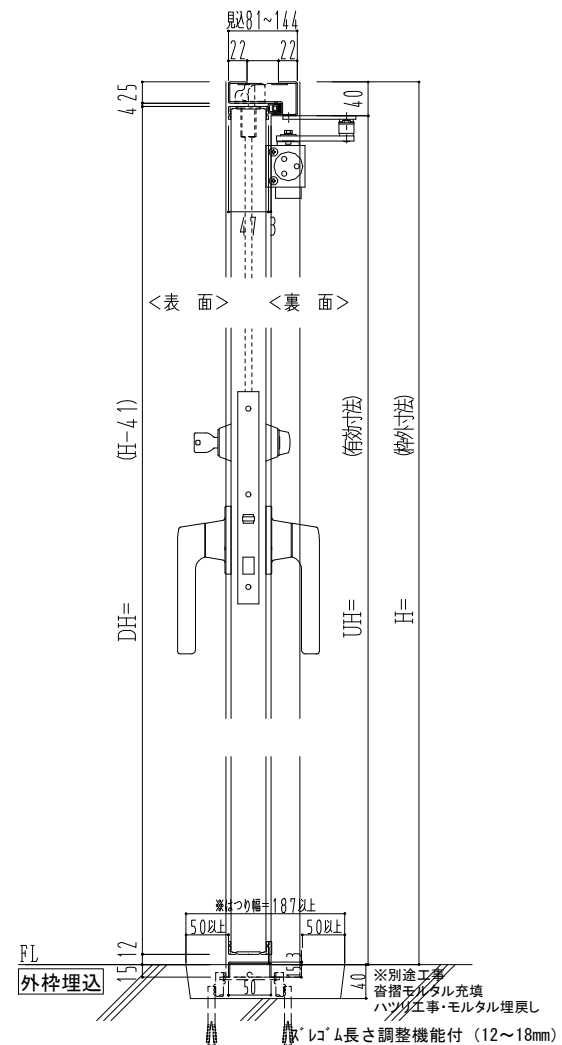

スチール外枠
アルミ縁枠

作図縮尺	
正面図	1/1
水平断面図	2.5/1
垂直断面図	2.5/1

SUNWIZZ

品名：超軽量鋼製フラッシュドア

型名：DSR40 (V3.0)・両開-F4-3方 スレート (グレ)

DSR40-30WL40Z1-A1-2306