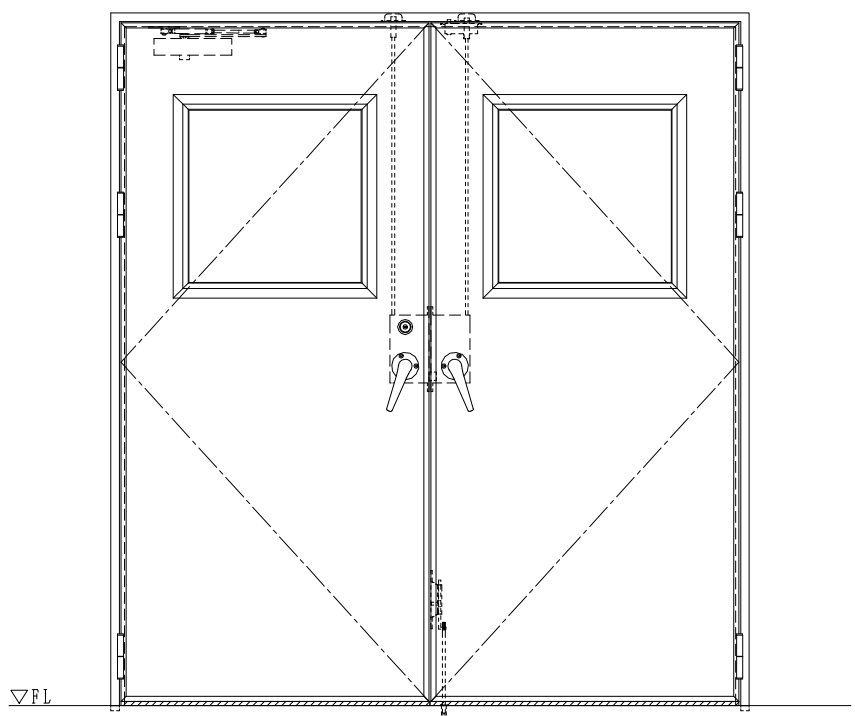

スチール外枠  
アルミ縁枠

作図縮尺	
正面図	1 / 1
水平断面図	2.5 / 1
垂直断面図	2.5 / 1

<p><b>SUNWIZZ</b></p>	<p>品名：超軽量鋼製フラッシュドア</p>	<p>型名：DSR40 (V3.0)・両開-F4-3方 スレート (グレ)</p>	<p>DSR40-30WL40Z1-B1-2306</p>
-----------------------	------------------------	---	-------------------------------