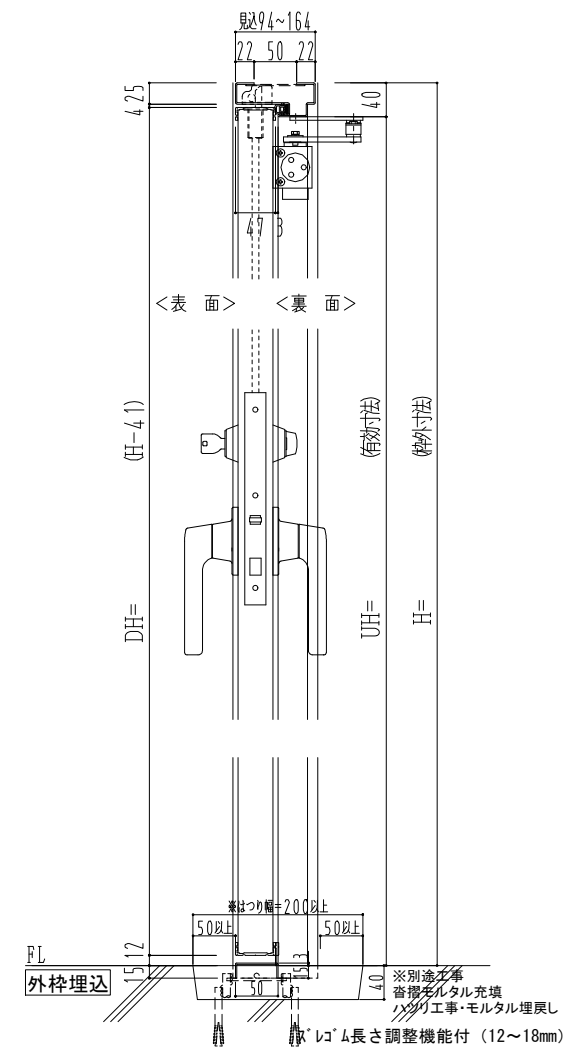

スチール外枠  
アルミ縁枠

作図縮尺	
正面図	1 / 1
水平断面図	2.5 / 1
垂直断面図	2.5 / 1

<p><b>SUNWIZZ</b></p>	<p>品名：超軽量鋼製フラッシュドア</p>	<p>型名：DSR40 (V3.0)・両開-F4-3方 スレート (グレ)</p>	<p>DSR40-30WL40Z1-B1-2306</p>
-----------------------	------------------------	---	-------------------------------