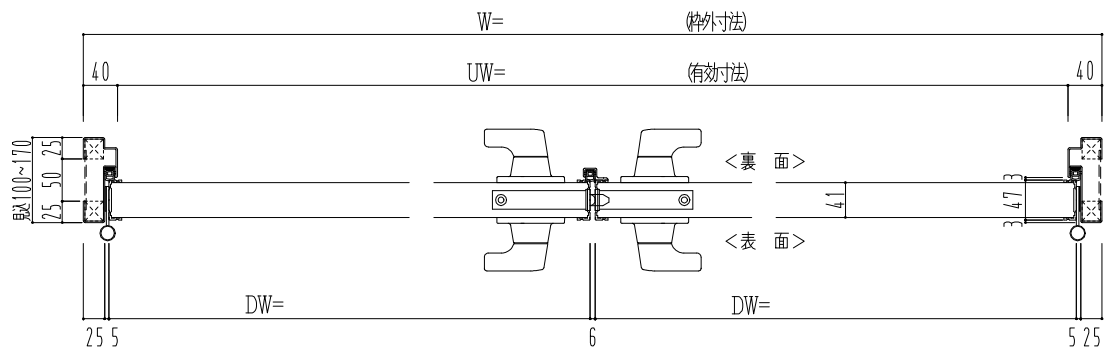

スチール外枠  
アルミ縁枠

作図縮尺	
正面図	1 / 1
水平断面図	2.5 / 1
垂直断面図	2.5 / 1

<p><b>SUNWIZZ</b></p>	<p>品名：超軽量鋼製フラッシュドア</p>	<p>型名：DSR40 (V3.0)・両開-F4-3方 スレート (グレ)</p>	<p>DSR40-30WL40Z1-B1-2306</p>
-----------------------	------------------------	---	-------------------------------