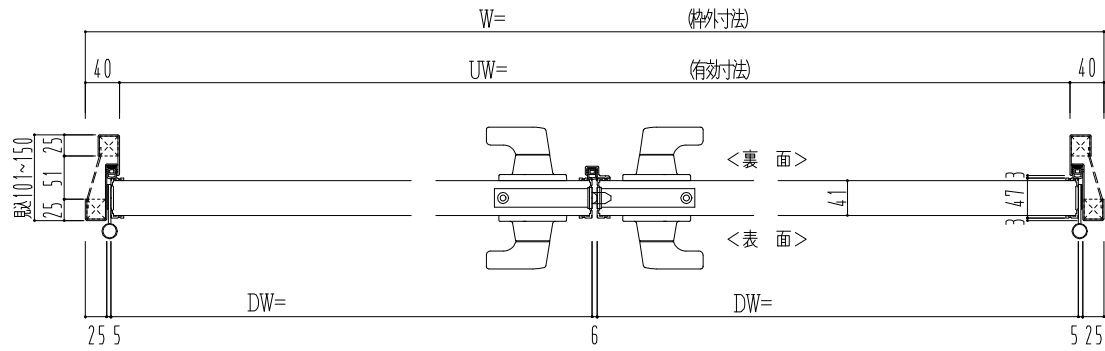

スチール外枠  
アルミ縁枠

作図縮尺
正面図 1/1
水平断面図 2.5/1
垂直断面図 2.5/1

SUNWIZZ

品名: 超軽量鋼製フラッシュドア

型名: DSR40 (V3.0)・両開-F4-3方 スレート (グレ)

DSR40-30WL40Z1-C1-2306