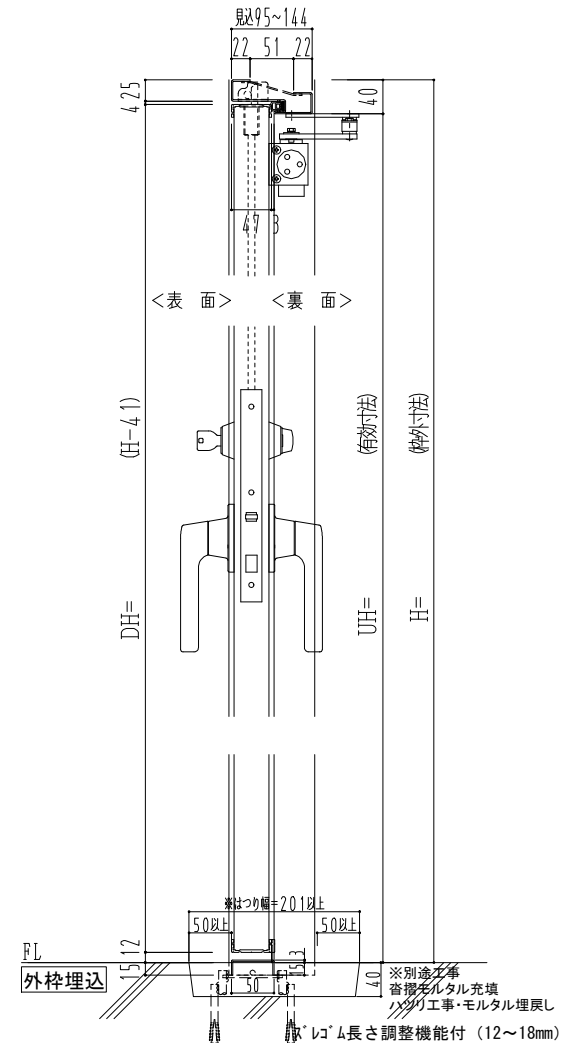

スチール外枠  
アルミ縁枠

作図縮尺
正面図 1/1
水平断面図 2.5/1
垂直断面図 2.5/1

SUNWIZZ

品名: 超軽量鋼製フラッシュドア

型名: DSR40 (V3.0)・両開-F4-3方 スレート (グレ)

DSR40-30WL40Z1-C1-2306