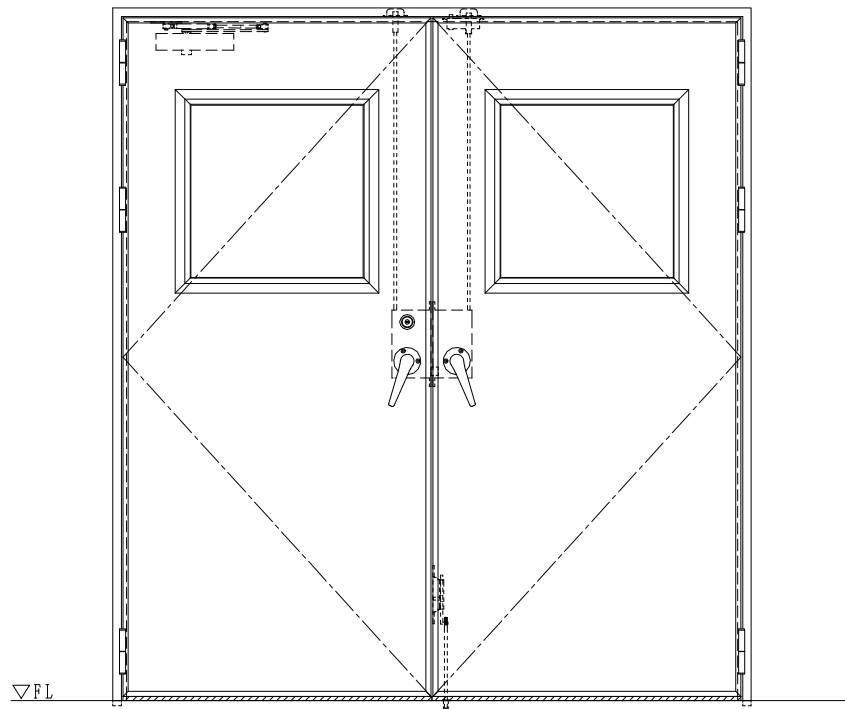

スチール外枠  
アルミ縁枠

作図縮尺
正面図 1/1
水平断面図 2.5/1
垂直断面図 2.5/1

SUNWIZZ

品名: 超軽量鋼製フラッシュドア

型名: DSR40 (V3.0)・両開-F4-3方 スレート (グレ)

DSR40-30WL40Z1-C1-2306