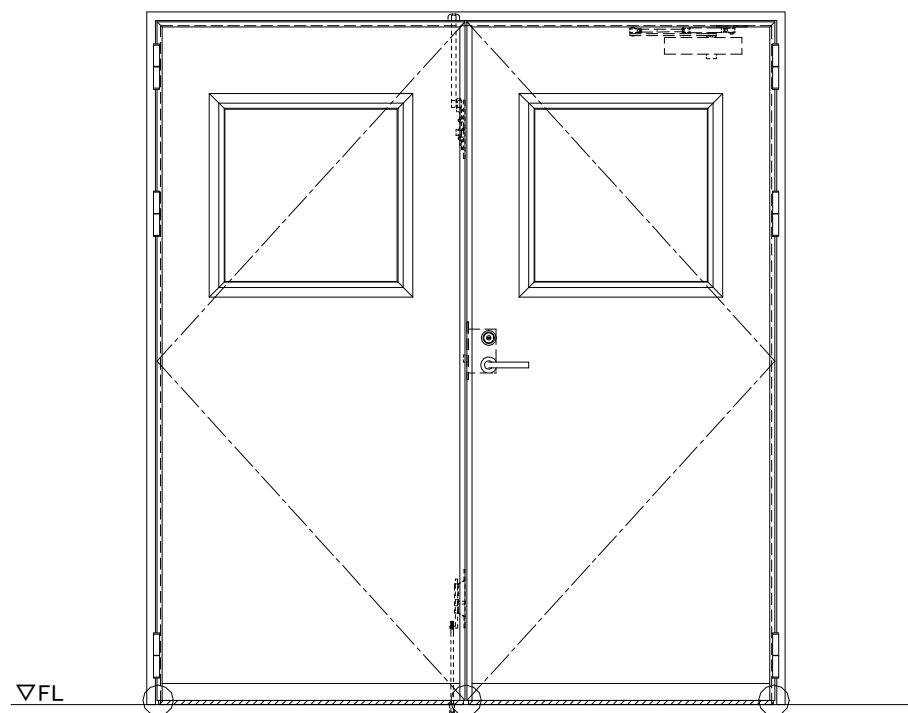

スチール外枠
アルミ縁枠

作図縮尺	
正面図	1/1
水平断面図	2.5/1
垂直断面図	2.5/1

○印の部分からは通気を遮断する事は出来ませんのでご注意ください。

SUNWIZZ	品名： 超軽量鋼製フラッシュドア	型名： DSR40 (V3.0)・両開-F0-3方 ホットタイト	DSR40-30WR00B0-A1-2306
----------------	------------------	----------------------------------	------------------------