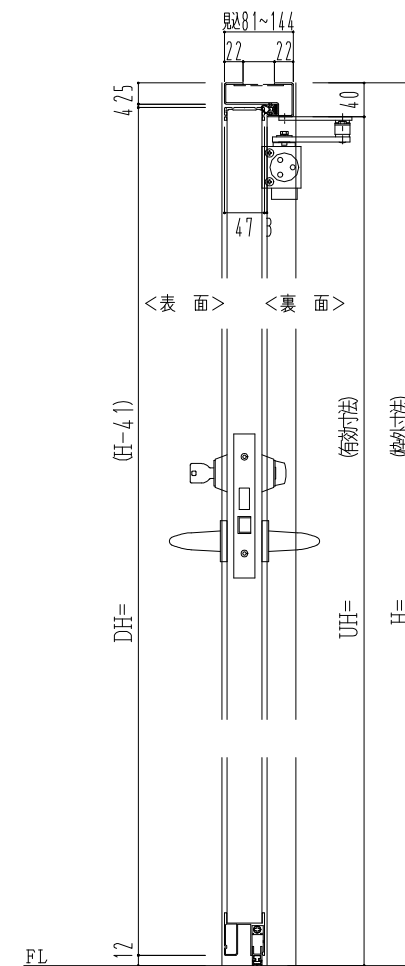

スチール外枠
アルミ縁枠

作図縮尺	
正面図	1/1
水平断面図	2.5/1
垂直断面図	2.5/1

○印の部分からは通気を遮断する事は出来ませんのでご注意ください。

SUNWIZZ	品名： 超軽量鋼製フラッシュドア	型名： DSR40 (V3.0)・両開-F0-3方 ホットタイト	DSR40-30WR00B0-A1-2306
----------------	------------------	----------------------------------	------------------------