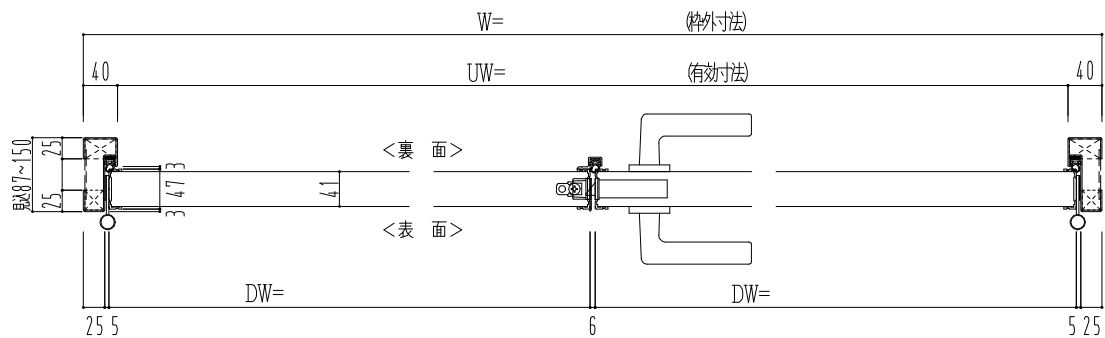

スチール外枠
アルミ縁枠

作図縮尺	
正面図	1/1
水平断面図	2.5/1
垂直断面図	2.5/1

○印の部分からは通気を遮断する事は出来ませんのでご注意ください。

SUNWIZZ	品名： 超軽量鋼製フラッシュドア	型名： DSR40 (V3.0)・両開-F0-3方 ホットタイト	DSR40-30WR00B0-A1-2306
----------------	------------------	----------------------------------	------------------------