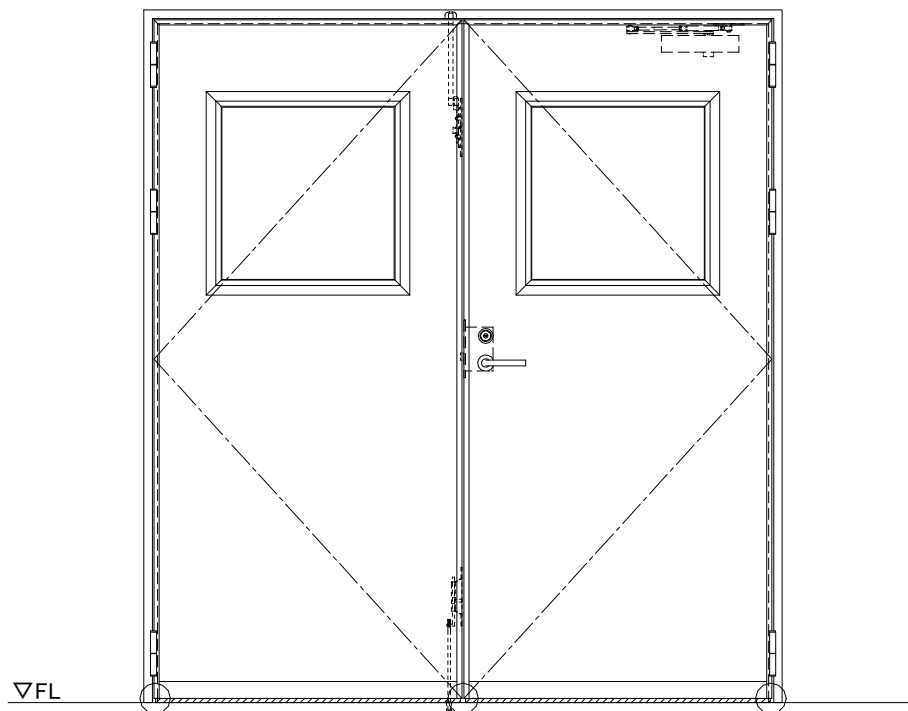

スチール外枠
アルミ縁枠

作図縮尺	
正面図	1/1
水平断面図	2.5/1
垂直断面図	2.5/1

○印の部分からは通気を遮断する事は出来ませんのでご注意ください。

SUNWIZZ

品名：超軽量鋼製フラッシュドア

型名：DSR40 (V3.0)・両開-F0-3方ホトムイト

DSR40-30WR00B0-B1-2306