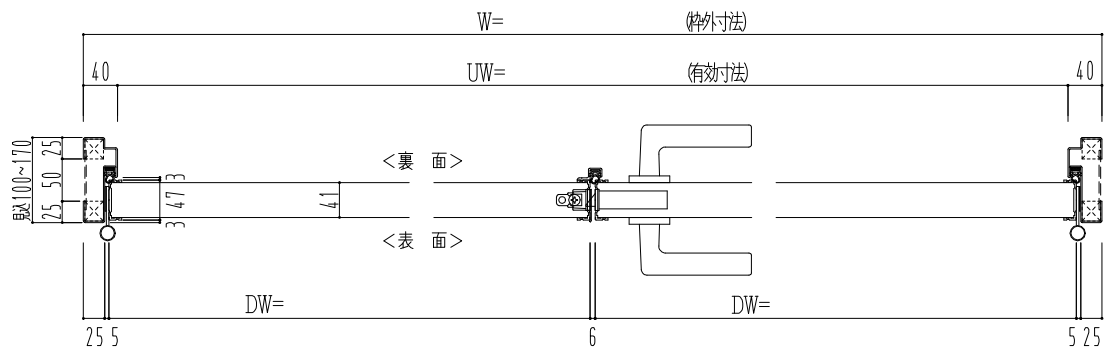

スチール外枠
アルミ縁枠

作図縮尺	
正面図	1/1
水平断面図	2.5/1
垂直断面図	2.5/1

○印の部分からは通気を遮断する事は出来ませんのでご注意ください。

SUNWIZZ

品名：超軽量鋼製フラッシュドア

型名：DSR40 (V3.0)・両開-F0-3方ホトムイト

DSR40-30WR00B0-B1-2306