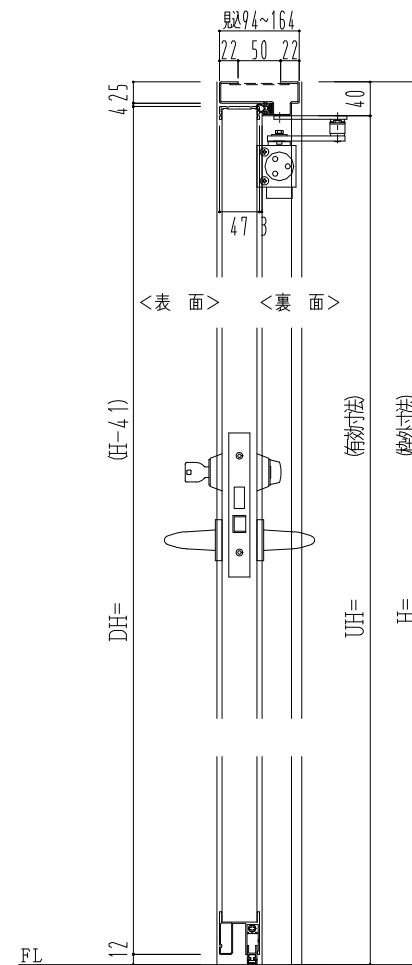

スチール外枠
アルミ縁枠

作図縮尺	
正面図	1/1
水平断面図	2.5/1
垂直断面図	2.5/1

○印の部分からは通気を遮断する事は出来ませんのでご注意ください。

SUNWIZZ

品名：超軽量鋼製フラッシュドア

型名：DSR40 (V3.0)・両開-F0-3方ホトムイト

DSR40-30WR00B0-B1-2306