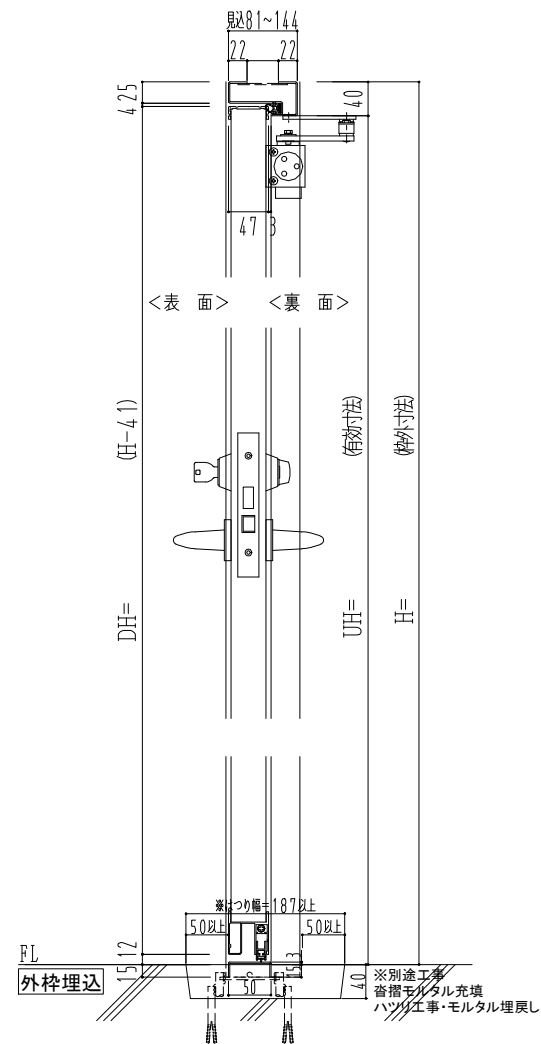

スチール外枠
アルミ縁枠

| 作図縮尺 | |
|-------|-------|
| 正面図 | 1/1 |
| 水平断面図 | 2.5/1 |
| 垂直断面図 | 2.5/1 |

○印の部分からは通気を遮断する事は出来ませんのでご注意下さい。

SUNWIZZ

品名：超軽量鋼製フラッシュドア

型名：DSR40 (V3.0)・両開-F0-3方ホトムイト

DSR40-30WR00B1-A1-2306

※別途工事
番槽モルタル充填
ハツリ工事・モルタル埋戻し