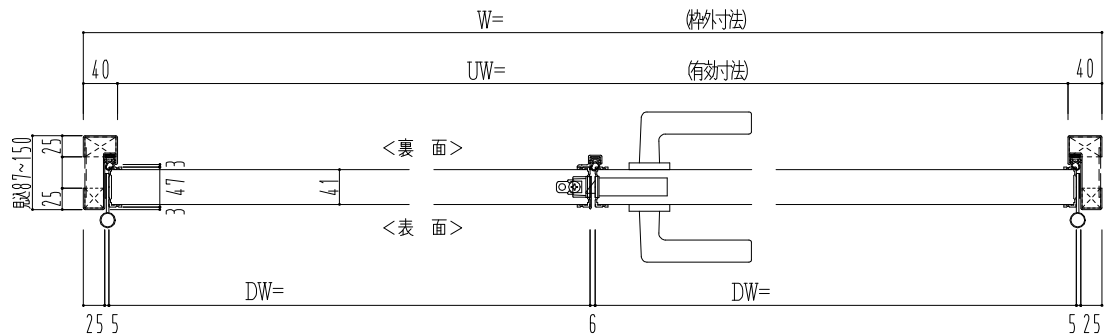

スチール外枠
アルミ縁枠

| 作図縮尺 | |
|-------|-------|
| 正面図 | 1/1 |
| 水平断面図 | 2.5/1 |
| 垂直断面図 | 2.5/1 |

○印の部分からは通気を遮断する事は出来ませんのでご注意下さい。

SUNWIZZ

品名：超軽量鋼製フラッシュドア

型名：DSR40 (V3.0)・両開-F0-3方ホトムイト

DSR40-30WR00B1-A1-2306

※別途工事
番槽モルタル充填
ハツリ工事・モルタル埋戻し