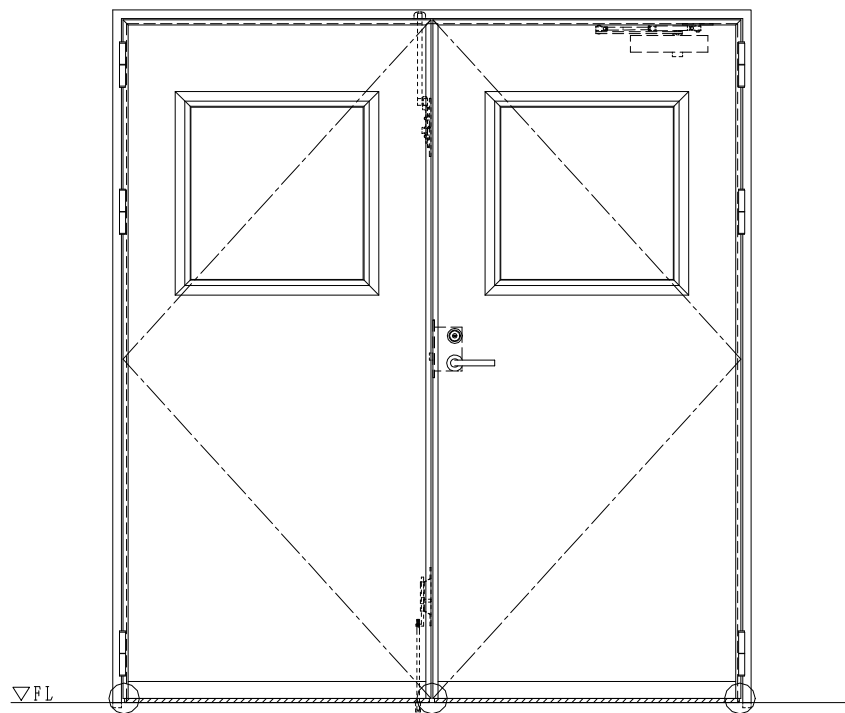

スチール外枠
アルミ縁枠

| 作図縮尺 | |
|-------|-------|
| 正面図 | 1/1 |
| 水平断面図 | 2.5/1 |
| 垂直断面図 | 2.5/1 |

○印の部分からは通気を遮断する事は出来ませんのでご注意下さい。

SUNWIZZ

品名：超軽量鋼製フラッシュドア

型名：DSR40 (V3.0)・両開-F0-3方ホトムイト

DSR40-30WR00B1-A1-2306

※別途工事
番槽モルタル充填
ハツリ工事・モルタル埋戻し