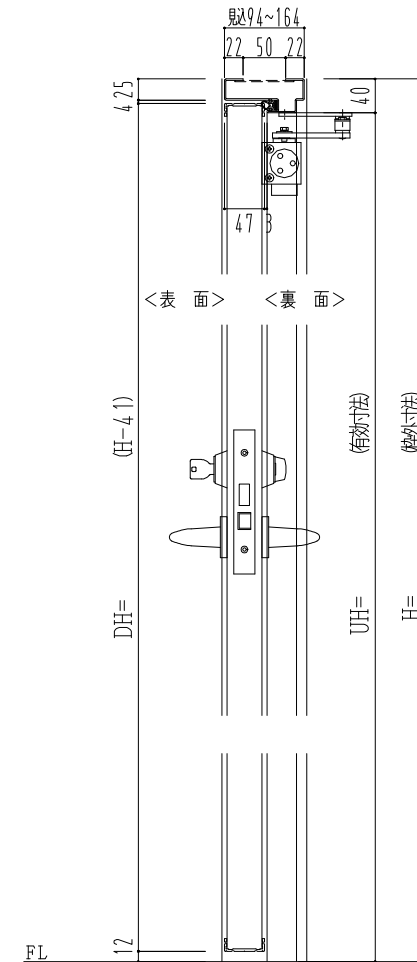

スチール外枠
アルミ縁枠

作図縮尺	
正面図	1/1
水平断面図	2.5/1
垂直断面図	2.5/1

SUNWIZZ

品名：超軽量鋼製フラッシュドア

型名：DSR40 (V3.0)・両開-F0-3方 ノット

DSR40-30WR00N0-B1-2306