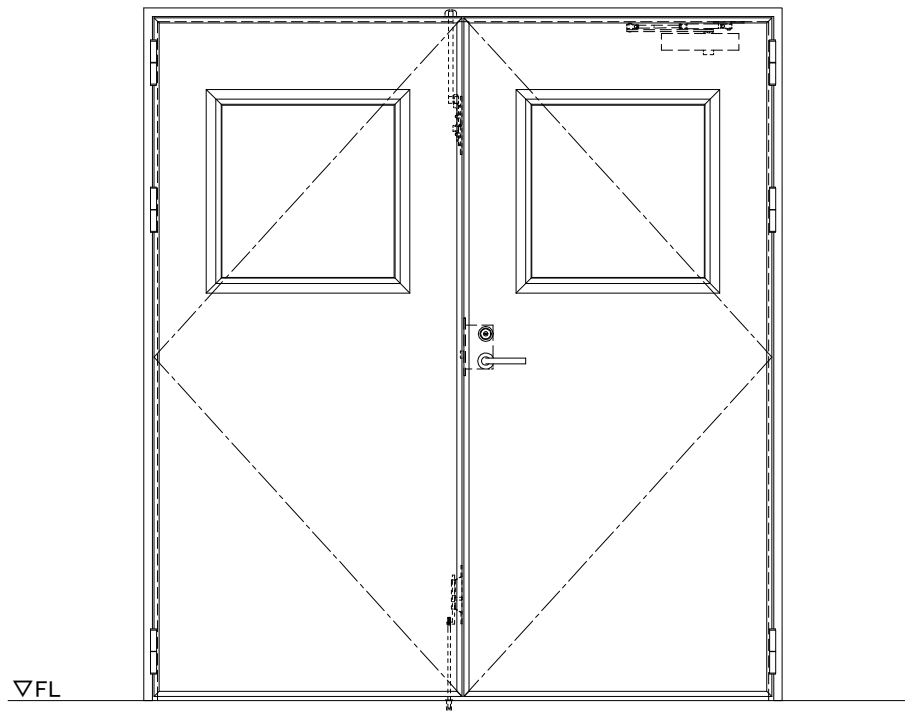

スチール外枠
アルミ縁枠

作図縮尺	
正面図	1/1
水平断面図	2.5/1
垂直断面図	2.5/1

SUNWIZZ

品名：超軽量鋼製フラッシュドア

型名：DSR40 (V3.0)・両開-F0-3方 ノット

DSR40-30WR00N0-B1-2306