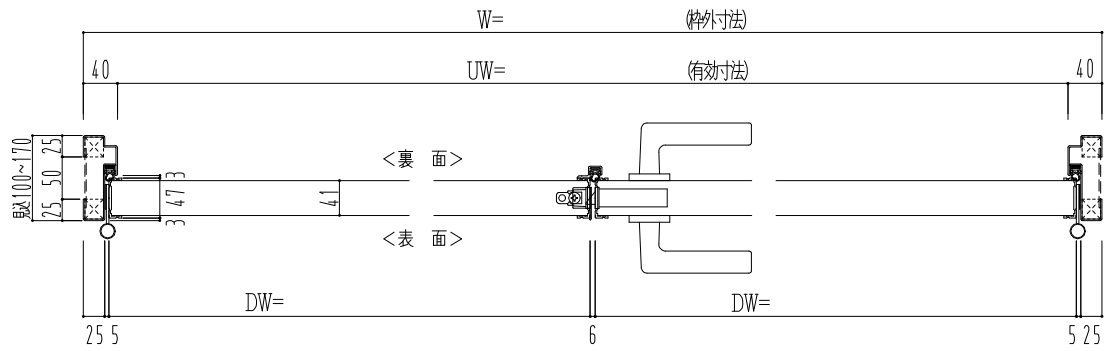

スチール外枠
アルミ縁枠

作図縮尺	
正面図	1/1
水平断面図	2.5/1
垂直断面図	2.5/1

SUNWIZZ

品名：超軽量鋼製フラッシュドア

型名：DSR40 (V3.0)・両開-F0-3方 ノット

DSR40-30WR00N0-B1-2306