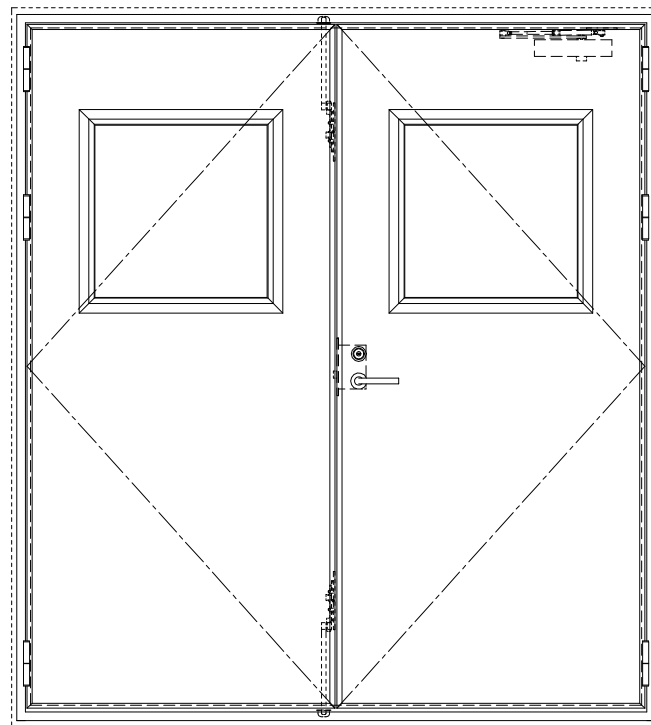

スチール外枠
アルミ縁枠

作図縮尺	
正面図	1/1
水平断面図	2.5/1
垂直断面図	2.5/1

SUNWIZZ

品名： 屋外用超軽量鋼製フラッシュドア

型名： DSR40 (V3.0)・両開-F0-4方 セミ・アタイト

DSR40-30WR00S1-B1-2306