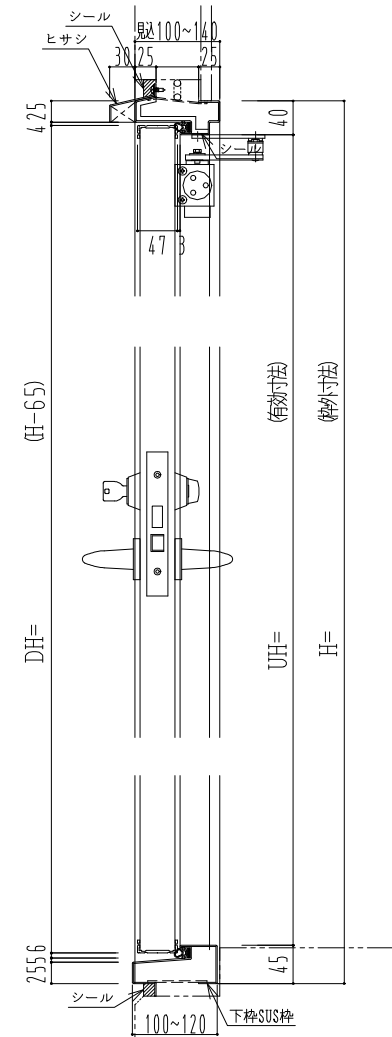

スチール外枠
アルミ縁枠

作図縮尺	
正面図	1/1
水平断面図	2.5/1
垂直断面図	2.5/1

SUNWIZZ

品名： 屋外用超軽量鋼製フラッシュドア

型名： DSR40 (V3.0)・両開-F0-4方 セミ・アタイト

DSR40-30WR00S1-B1-2306