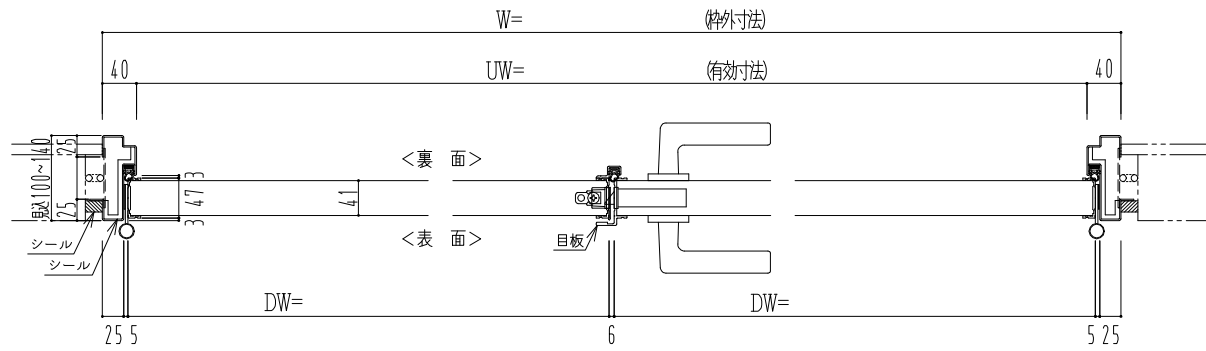

スチール外枠
アルミ縁枠

作図縮尺	
正面図	1/1
水平断面図	2.5/1
垂直断面図	2.5/1

SUNWIZZ

品名： 屋外用超軽量鋼製フラッシュドア

型名： DSR40 (V3.0)・両開-F0-4方 セミ・アタイト

DSR40-30WR00S1-B1-2306