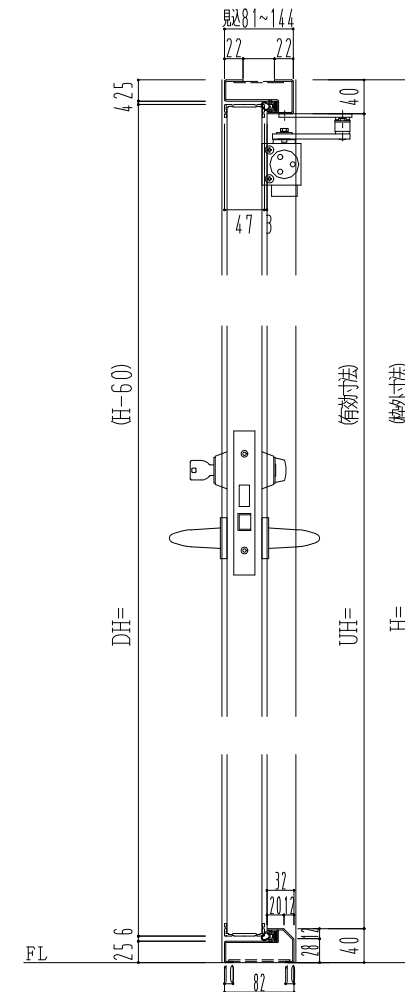

スチール外枠
アルミ縁枠

作図縮尺	
正面図	1 / 1
水平断面図	2.5 / 1
垂直断面図	2.5 / 1

SUNWIZZ

品名：超軽量鋼製フラッシュドア

型名：DSR40 (V3.0)・両開-F0-4方 セミ・アタイト

DSR40-30WR00S1-A1-2306