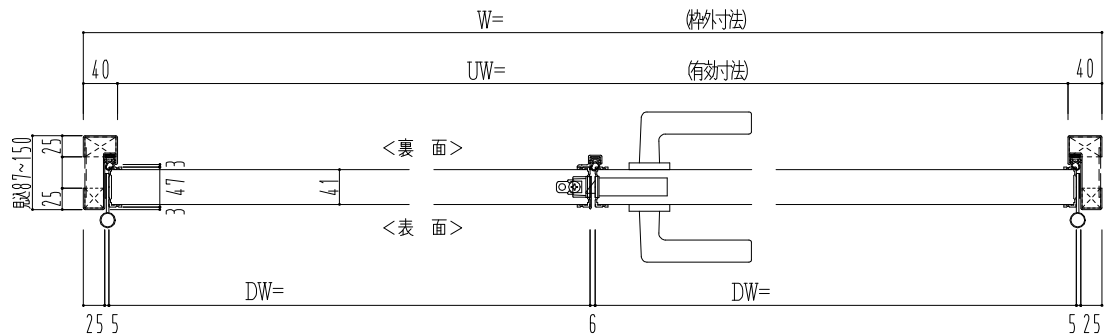

スチール外枠
アルミ縁枠

作図縮尺	
正面図	1 / 1
水平断面図	2.5 / 1
垂直断面図	2.5 / 1

SUNWIZZ

品名：超軽量鋼製フラッシュドア

型名：DSR40 (V3.0)・両開-F0-4方 セミ・アタイト

DSR40-30WR00S1-A1-2306