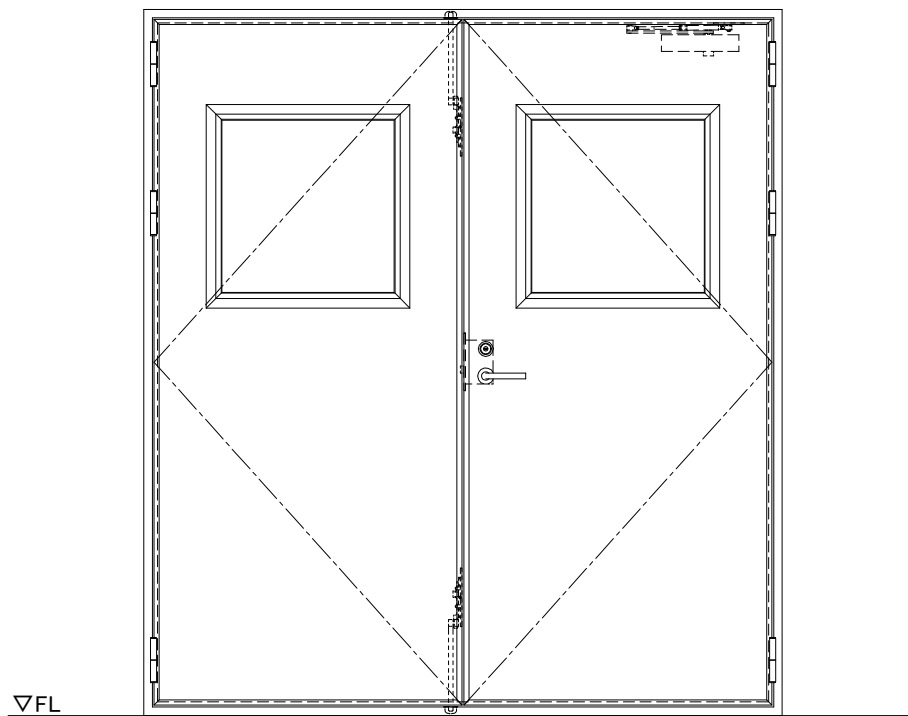

スチール外枠
アルミ縁枠

作図縮尺	
正面図	1 / 1
水平断面図	2.5 / 1
垂直断面図	2.5 / 1

SUNWIZZ

品名：超軽量鋼製フラッシュドア

型名：DSR40 (V3.0)・両開-F0-4方 セミ・アタイト

DSR40-30WR00S1-A1-2306