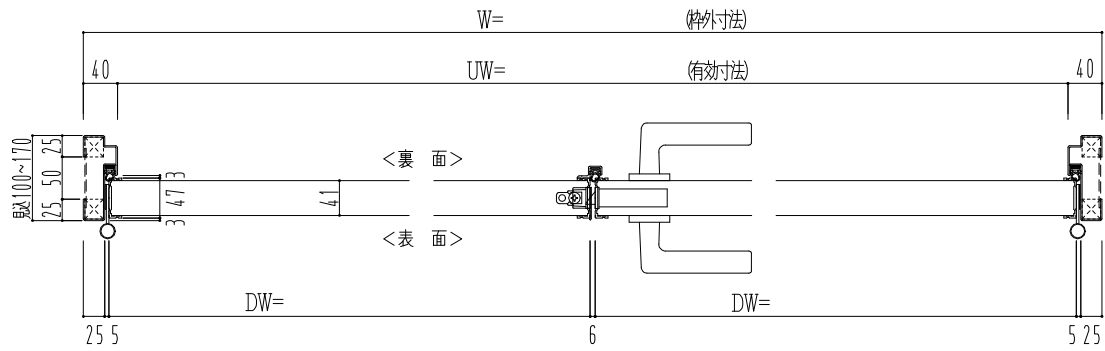

スチール外枠
アルミ縁枠

作図縮尺	
正面図	1/1
水平断面図	2.5/1
垂直断面図	2.5/1

SUNWIZZ

品名：超軽量鋼製フラッシュドア

型名：DSR40 (V3.0)・両開-F0-4方 セミ・アタイト

DSR40-30WR00S1-B1-2306