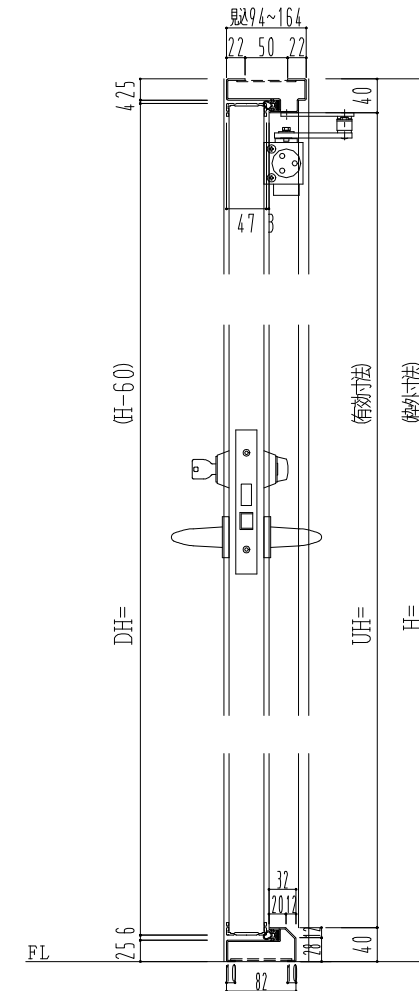

スチール外枠
アルミ縁枠

作図縮尺	
正面図	1/1
水平断面図	2.5/1
垂直断面図	2.5/1

SUNWIZZ

品名：超軽量鋼製フラッシュドア

型名：DSR40 (V3.0)・両開-F0-4方 セミ・アタイト

DSR40-30WR00S1-B1-2306