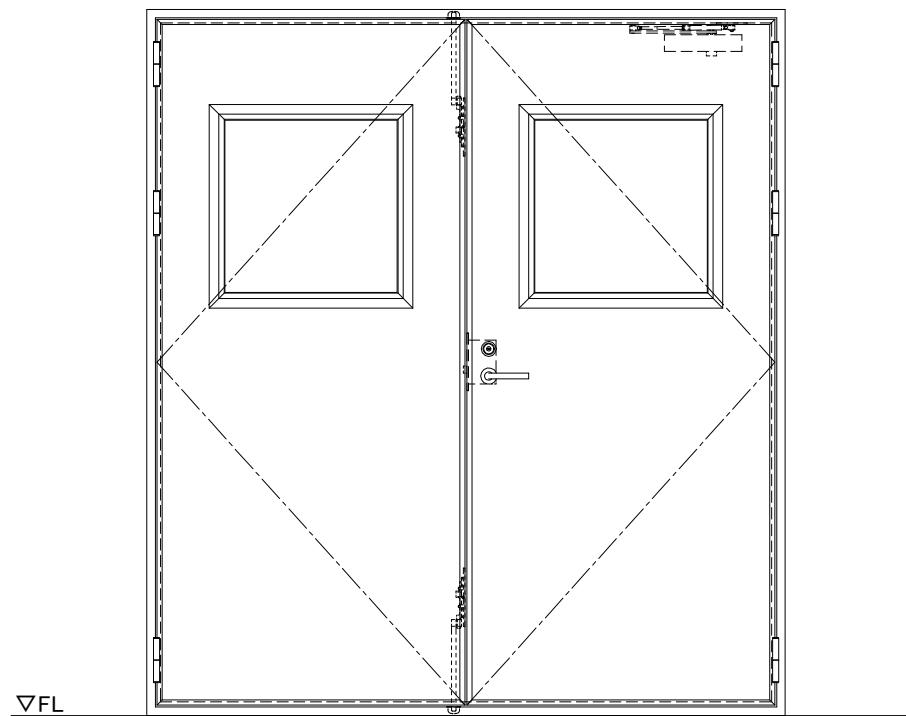

スチール外枠
アルミ縁枠

作図縮尺	
正面図	1/1
水平断面図	2.5/1
垂直断面図	2.5/1

SUNWIZZ

品名：超軽量鋼製フラッシュドア

型名：DSR40 (V3.0)・両開-F0-4方 セミ・アタイト

DSR40-30WR00S1-B1-2306