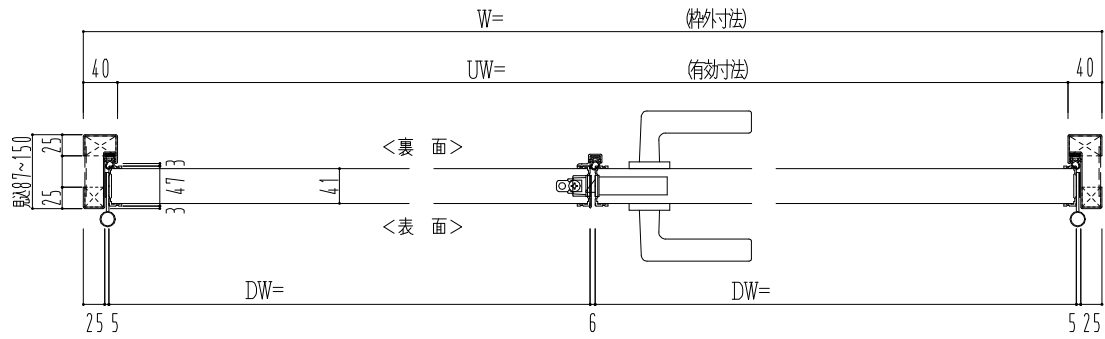

スチール外枠  
アルミ縁枠

作図縮尺
正面図 1/1
水平断面図 2.5/1
垂直断面図 2.5/1

SUNWIZZ

品名：超軽量鋼製フラッシュドア

型名：DSR40 (V3.0)・両開-F0-3方 スレイト

DSR40-30WR00Z1-A1-2306