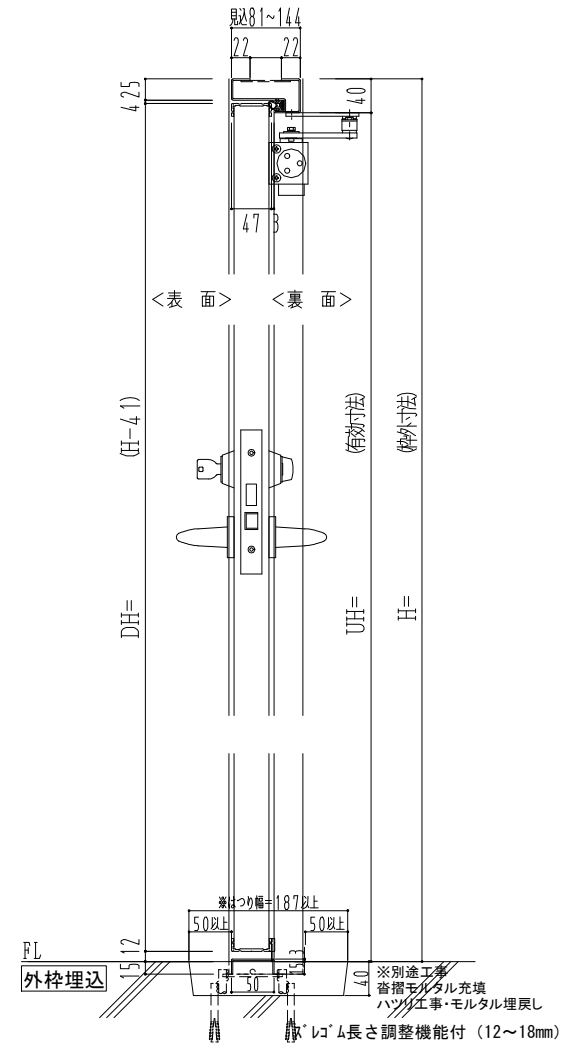

スチール外枠  
アルミ縁枠

作図縮尺
正面図 1/1
水平断面図 2.5/1
垂直断面図 2.5/1

SUNWIZZ

品名：超軽量鋼製フラッシュドア

型名：DSR40 (V3.0)・両開-F0-3方 スレイト

DSR40-30WR00Z1-A1-2306