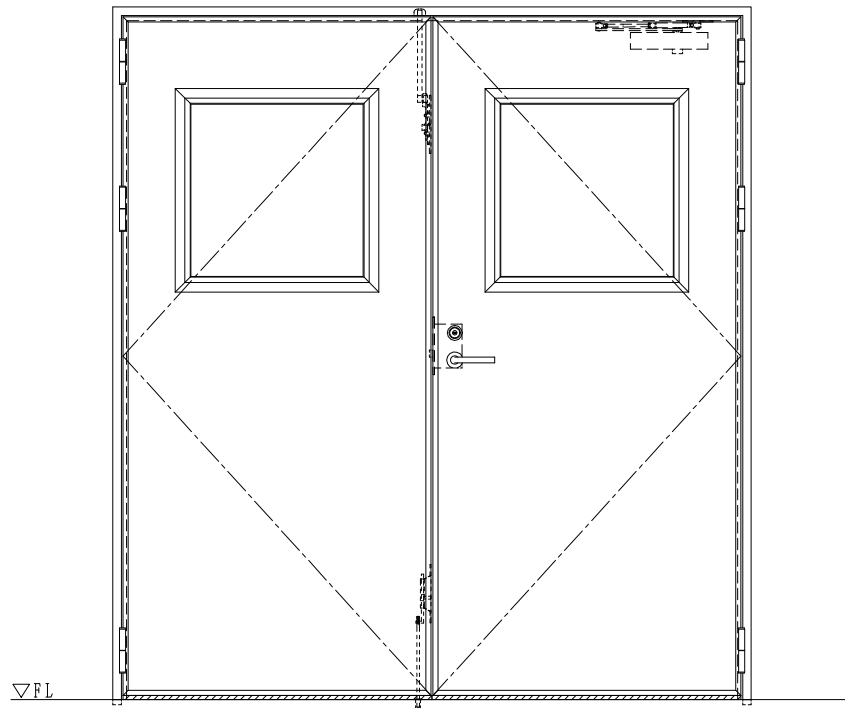

スチール外枠  
アルミ縁枠

作図縮尺
正面図 1/1
水平断面図 2.5/1
垂直断面図 2.5/1

SUNWIZZ

品名：超軽量鋼製フラッシュドア

型名：DSR40 (V3.0)・両開-F0-3方 スレイト

DSR40-30WR00Z1-A1-2306