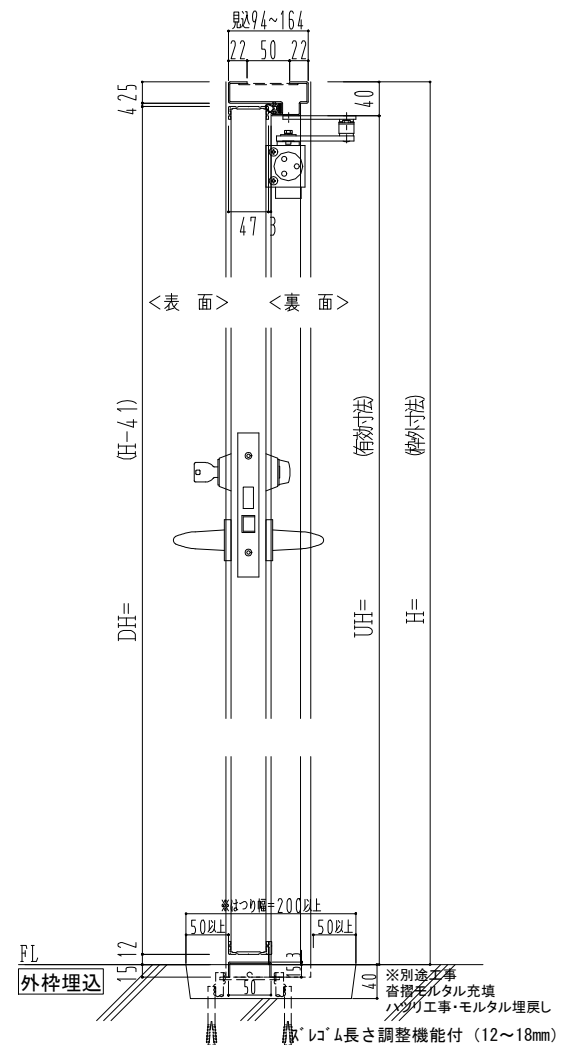

スチール外枠
アルミ縁枠

作図縮尺	
正面図	1/1
水平断面図	2.5/1
垂直断面図	2.5/1

SUNWIZZ

品名：超軽量鋼製フラッシュドア

型名：DSR40 (V3.0)・両開-F0-3方 スライト

DSR40-30WR00Z1-B1-2306