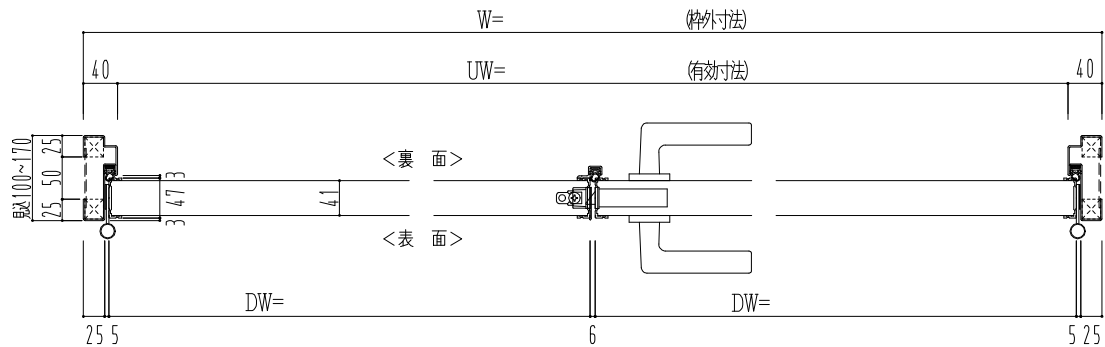

スチール外枠
アルミ縁枠

作図縮尺	
正面図	1/1
水平断面図	2.5/1
垂直断面図	2.5/1

SUNWIZZ

品名：超軽量鋼製フラッシュドア

型名：DSR40 (V3.0)・両開-F0-3方 スライト

DSR40-30WR00Z1-B1-2306