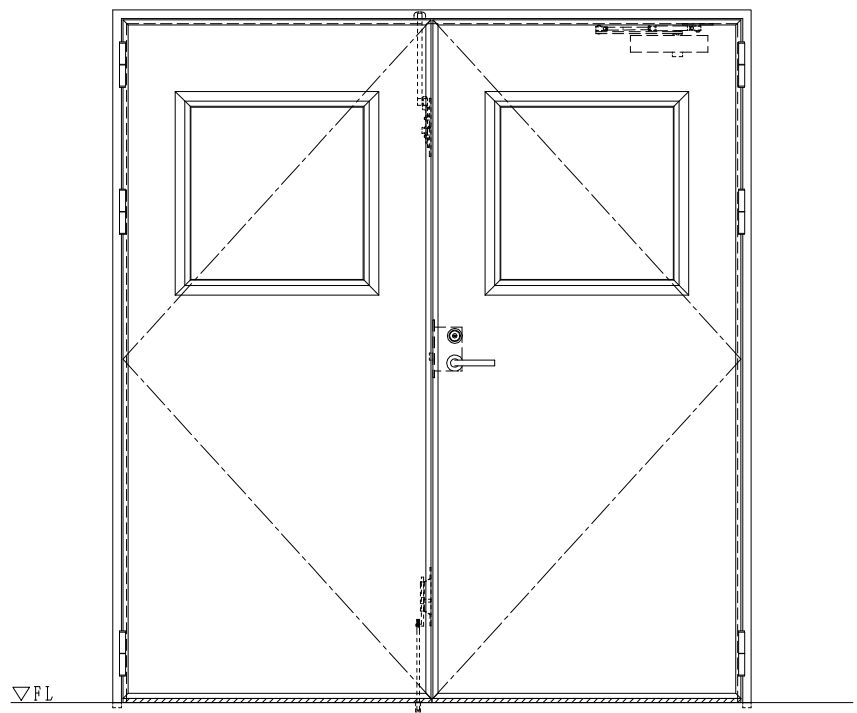

スチール外枠
アルミ縁枠

作図縮尺	
正面図	1/1
水平断面図	2.5/1
垂直断面図	2.5/1

SUNWIZZ

品名：超軽量鋼製フラッシュドア

型名：DSR40 (V3.0)・両開-F0-3方 スライト

DSR40-30WR00Z1-B1-2306