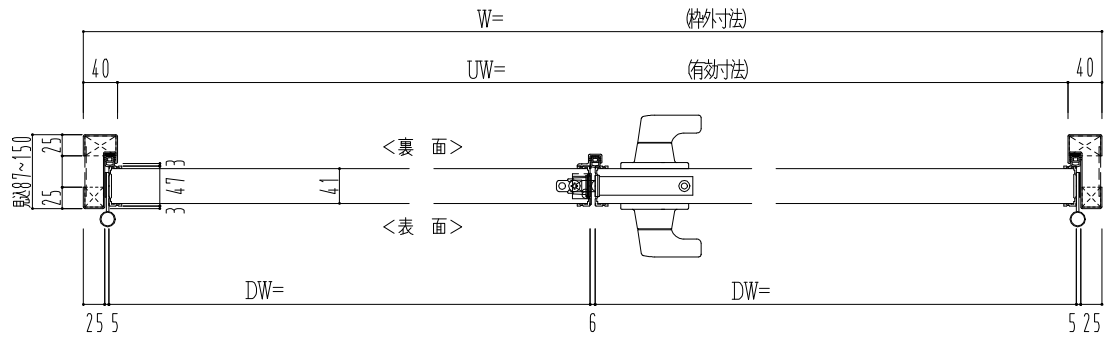

スチール外枠

アルミ縁枠

作図縮尺	
正面図	1/1
水平断面図	2.5/1
垂直断面図	2.5/1

SUNWIZZ

品名：超軽量鋼製フラッシュドア

型名：DSR40 (V3.0)・両開-F3M-4方 エアタイト (グリーン)

DSR40-30WR3MA1-A1-2306