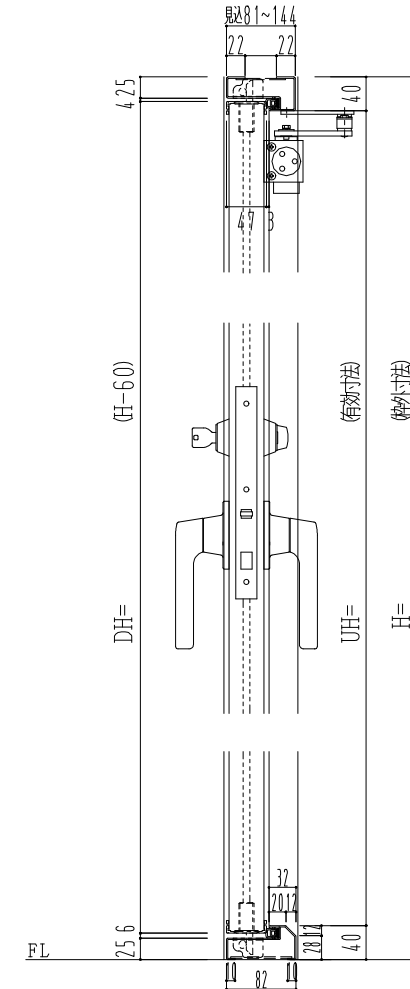

スチール外枠

アルミ縁枠

作図縮尺	
正面図	1/1
水平断面図	2.5/1
垂直断面図	2.5/1

SUNWIZZ

品名：超軽量鋼製フラッシュドア

型名：DSR40 (V3.0)・両開-F3M-4方 エアタイト (グリーン)

DSR40-30WR3MA1-A1-2306