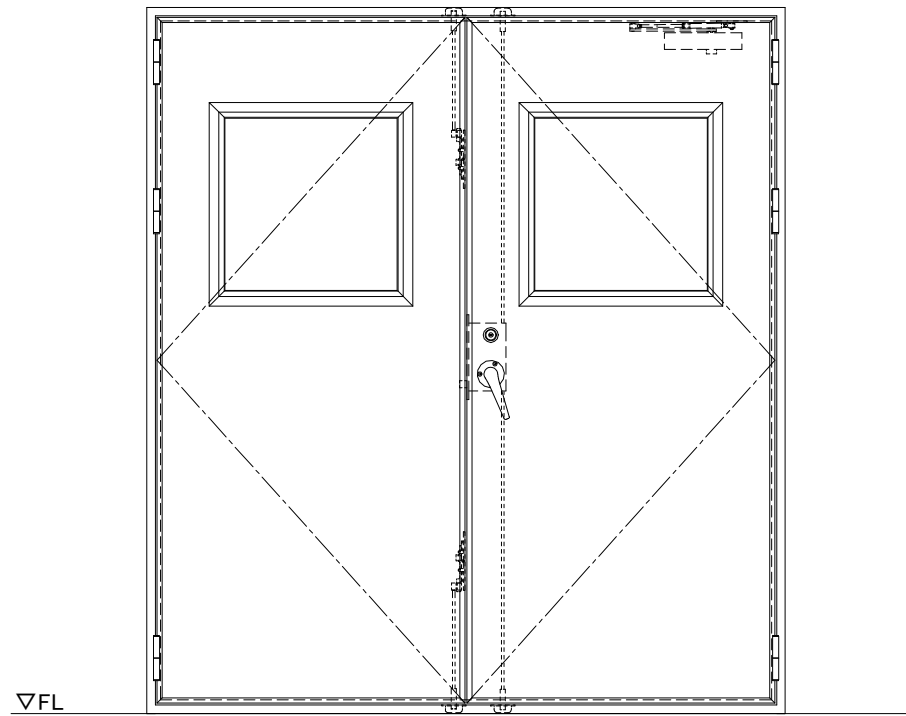

スチール外枠

アルミ縁枠

作図縮尺	
正面図	1/1
水平断面図	2.5/1
垂直断面図	2.5/1

SUNWIZZ

品名：超軽量鋼製フラッシュドア

型名：DSR40 (V3.0)・両開-F3M-4方 エアタイト (グリーン)

DSR40-30WR3MA1-A1-2306