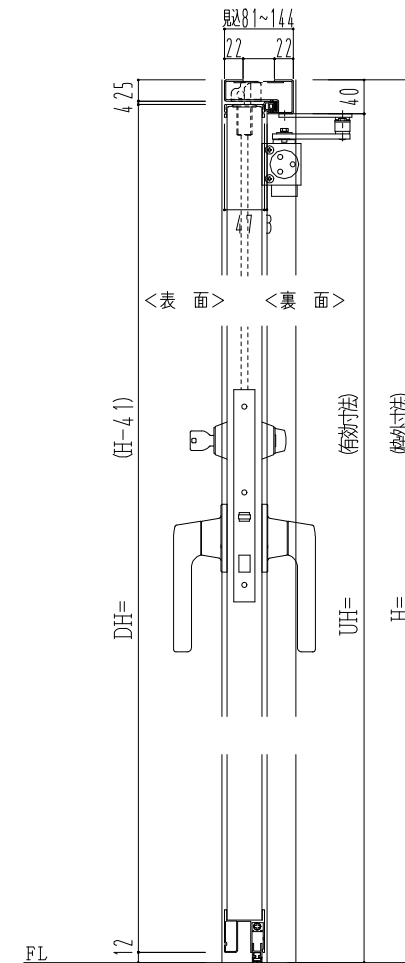

スチール外枠
アルミ縁枠

作図縮尺	
正面図	1 / 1
水平断面図	2.5 / 1
垂直断面図	2.5 / 1

○印の部分からは通気を遮断する事は出来ませんのでご注意ください。

SUNWIZZ	品名：超軽量鋼製フラッシュドア	型名：DSR40 (V3.0)・両開-F3M-3方ボトムタイト (グレモン)	DSR40-30WR3MB0-A1-2306
----------------	-----------------	--	------------------------