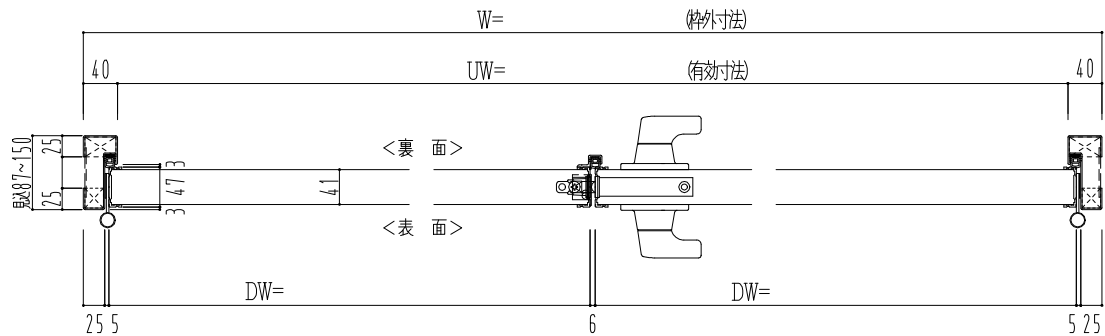

スチール外枠
アルミ縁枠

作図縮尺	
正面図	1 / 1
水平断面図	2.5 / 1
垂直断面図	2.5 / 1

○印の部分からは通気を遮断する事は出来ませんのでご注意ください。

SUNWIZZ	品名：超軽量鋼製フラッシュドア	型名：DSR40 (V3.0)・両開-F3M-3方ボトムタイト (グレモン)	DSR40-30WR3MB0-A1-2306
----------------	-----------------	--	------------------------