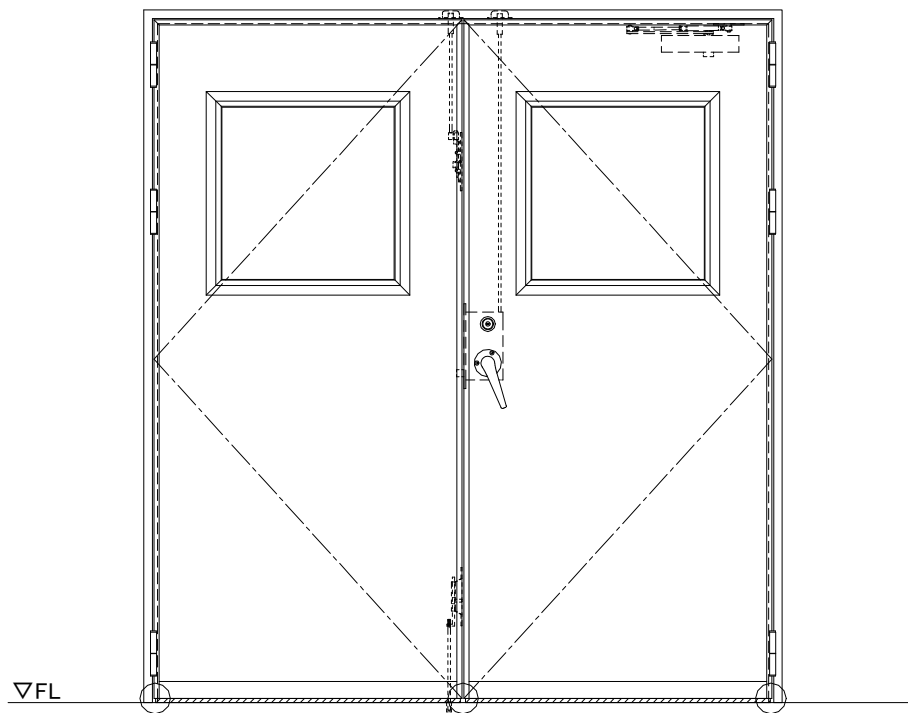

スチール外枠
アルミ縁枠

作図縮尺	
正面図	1 / 1
水平断面図	2.5 / 1
垂直断面図	2.5 / 1

○印の部分からは通気を遮断する事は出来ませんのでご注意ください。

SUNWIZZ	品名：超軽量鋼製フラッシュドア	型名：DSR40 (V3.0)・両開-F3M-3方ボトムタイト (グレモン)	DSR40-30WR3MB0-A1-2306
----------------	-----------------	--	------------------------